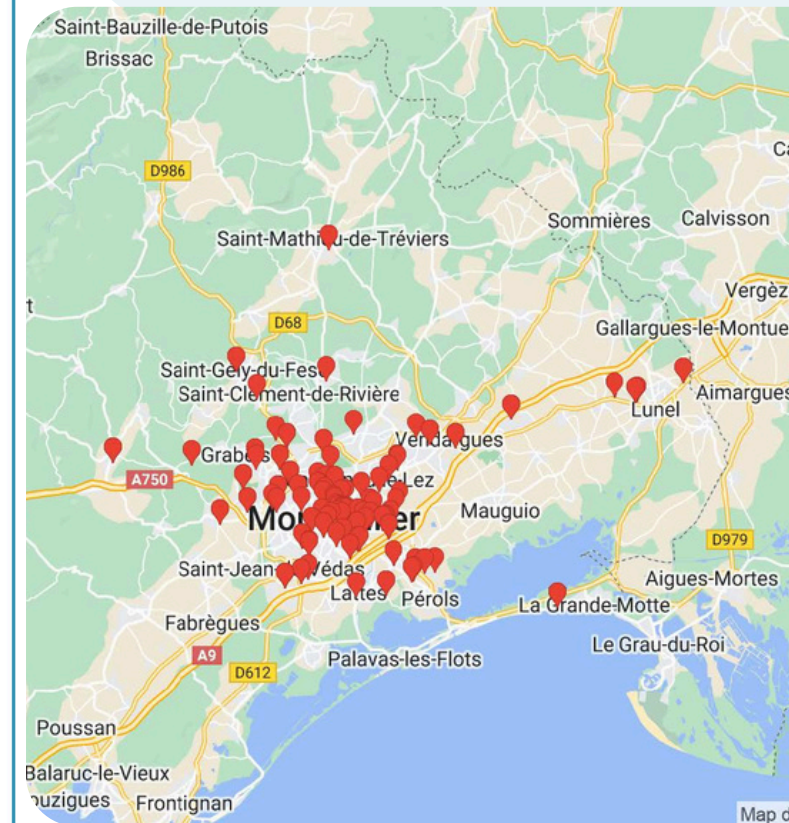

Nom du site	Ville	Nb de faces
BAR CAFE DISCOTHEQUES COMMERCES DIVERS		
Presse La Plume d'Or	Castelnau Le Lez	1
Les halles 610	Jacou	1
CC Porte du soleil	Juvignac	2
Discotheque La Dune	La Grande Motte	1
Parking Discotheque La Dune	La Grande Motte	1
Restaurant Les Cabanes	Mauguio	1
Bar Tabac Le Commerce	Montpellier	1
Brasserie Midi Cafe super U	Montpellier	1
Car Hôtel Lavage Auto	Montpellier	1
Carrefour city	Montpellier	1
Chez Cui-cui	Montpellier	1
Gaumont Comedie	Montpellier	1
Halle Tropisme	Montpellier	2
JAM	Montpellier	1
La Faluche	Montpellier	1
Lami Coffe	Montpellier	2
Le delirium Café	Montpellier	2
Le MOOM	Montpellier	1
Lesbian Gay Pride	Montpellier	1
Parking Comedie	Montpellier	1
Passage de l'horloge	Montpellier	3
Polygone	Montpellier	2
Restaurant L'Annexe	Montpellier	1
Star KEBAB	Montpellier	2
Tabac Antigone	Montpellier	1
Tabac du Rond Point	Montpellier	1
Titou Pizza	Montpellier	1
Uni'Sons	Montpellier	2
PUB El Barillos	Montpellier	2
PUB L'australian	Montpellier	2
Snack le Gecko	Montpellier - Odysseum	2
Epic Cycles	Saint Clement de Riviere	2
Resaurant Buffet Espada	Saint Jean de Vedas	1
Trinque Fougasse O'uest	Saint Jean de Vedas	3
Clinique Saint Jean	St Jean de Vedas	2
Clinique Saint Jean Pole Consultations	St Jean de Vedas	3
Restaurant Le B 12	Vandargues	1