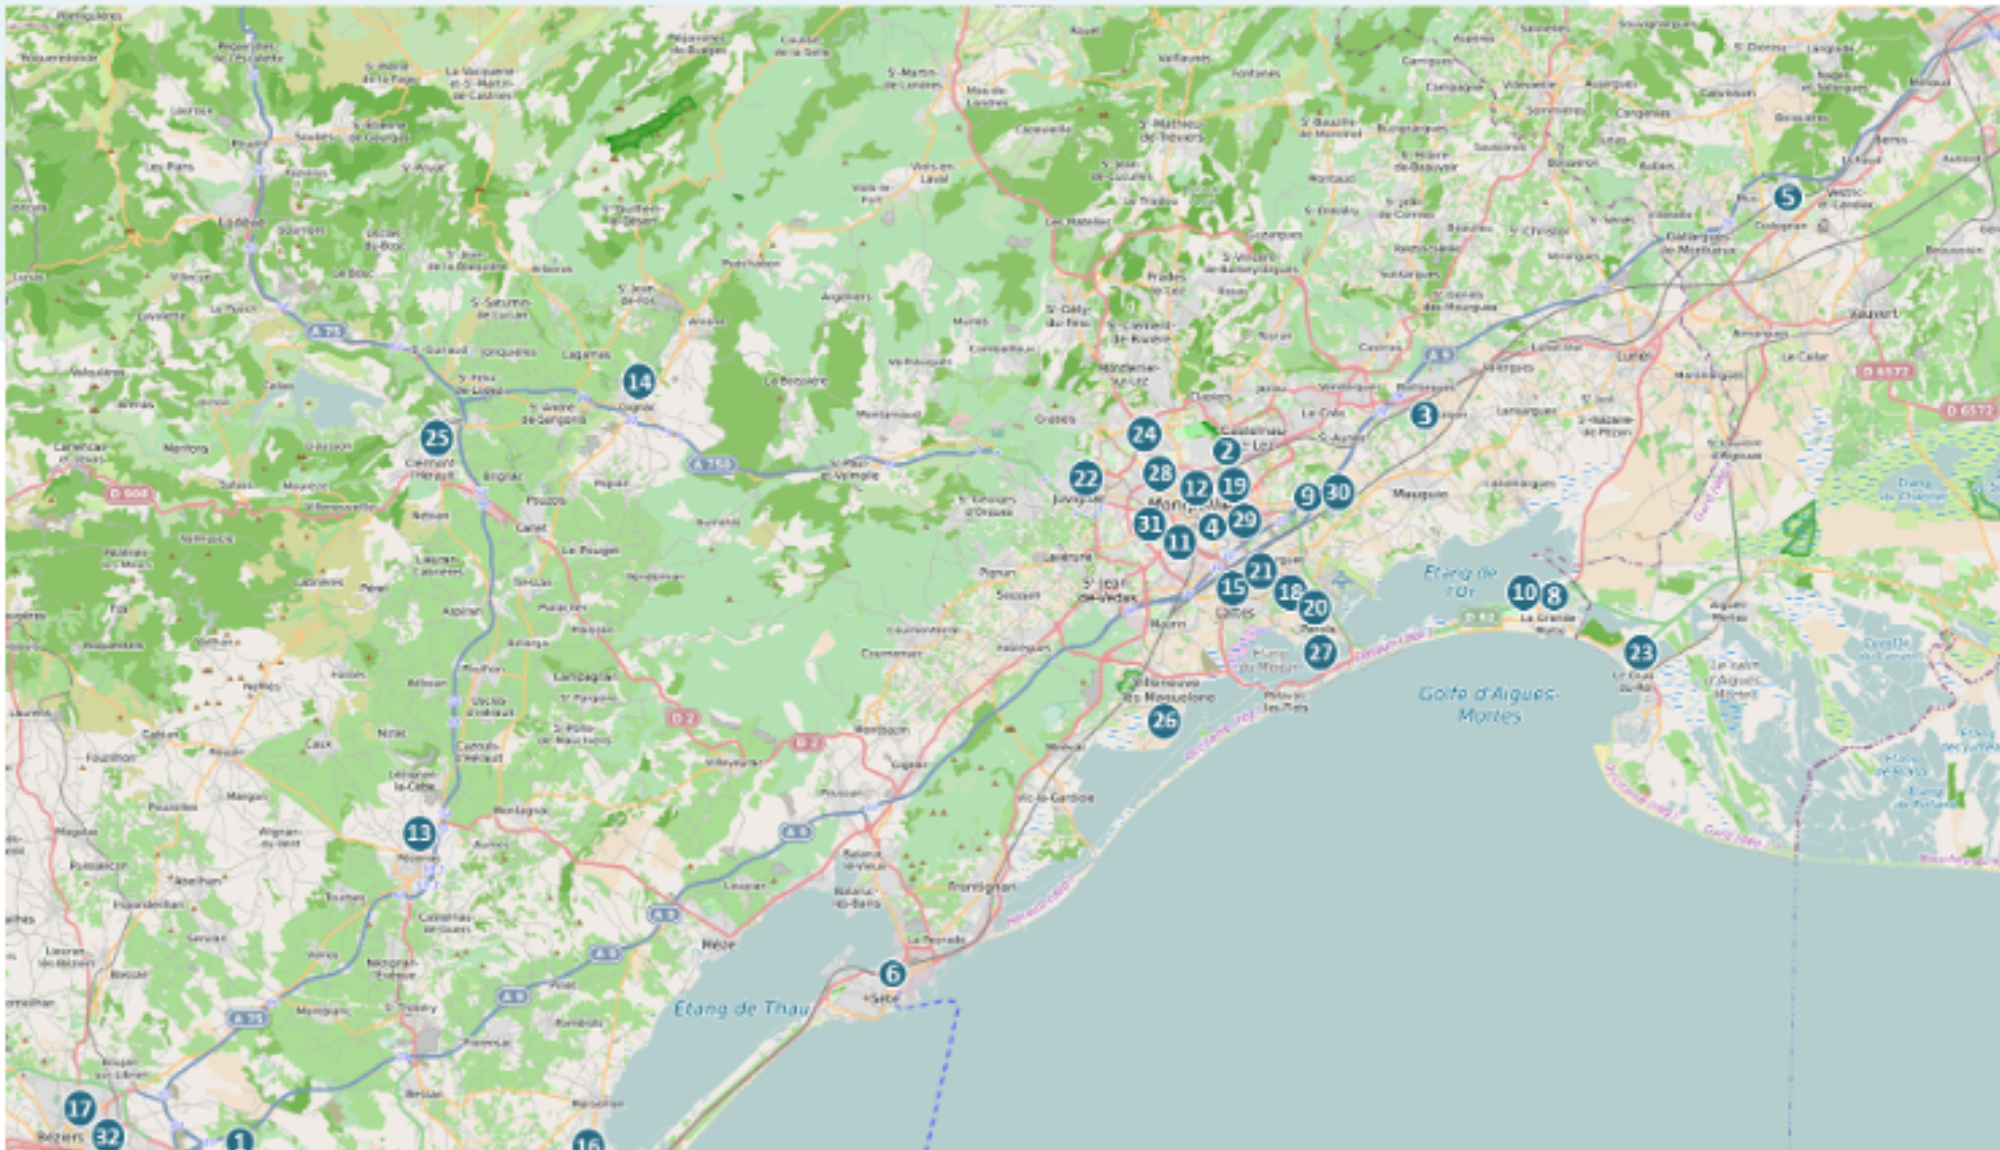

## Réseau I9 Grand Lunellois

25 Faces

jours d'affichage mardi et mercredi

7 jours de visibilité

Reportage Photos

LIEUX	Nb FACES
ENTRE VIGNES (ST CHRISTOL)	2
ENTRE VIGNES (VERARGUES)	2
LUNEL Intermarché Les Portes de la Mer	5
LUNEL Intermarché Pescalune	2
LUNEL Clinique Via Domitia	1
LUNEL VIEL	4
MARSILLARGUES U Express	1
MARSILLARGUES	4
SAINT JUST	1
SAINT NAZAIRE DE PEZAN	1
VILLETTELLE	2

## Réseau 20 Etang de Thau

10 Faces

jours d'affichage mardi et mercredi

7 jours de visibilité

Reportage Photos

LIEUX	Nb FACES
BALARUC LES BAINS - Intermarché	1
MARSEILLAN PLAGE	2
MEZE – Intermarché	1
SETE – Gare	2
VIC LA GARDIOLE	2
VILLENEUVE LES MAGUELONE	1
VILLEVEYRAC	1

# Réseau 21 Tourisme

40 Faces

jours d'affichage mardi et mercredi

7 jours de visibilité

Reportage Photos

N° CARTO	SITES	Nb FACES
1	AEROPORT BEZIERS CAP D'AGDE	3
2	DOMAINE DE VERCHANT – CASTELNAU LE LEZ	1
3	GARE DE BAILLARGUES	1
4	GARE MONTPELLIER ST ROCH	1
5	GARE TGV NIMES PONT DU GARD	1
32	GARE DE BEZIERS	1
6	GARE DE SETE	1
7	GOLF DE LA GRANDE MOTTE	1
8	GOLF DE MASSANE – BAILLARGUES	1
9	ODYSSEUM ZONE LUDIQUE – MONTPELLIER	3
10	PASINO LA GRANDE MOTTE	1
11	PARKING COMEDIE MONTPELLIER	2
12	PARKING POLYGONE MONTPELLIER	2
13	PEZENAS	1
14	GIGNAC	1
15	MAS DE COURAN – LATTES	1
16	CENTRE AQUATIQUE ARCHIPEL AGDE	1
17	PARKING POLYGONE BEZIERS	2
18	PARC DES EXPOSITIONS MONTPELLIER	1
19	CORUM PALAIS DES CONGRES MONTPELLIER	1
20	SUD DE France ARENA	1
21	MARCHE DU LEZ MONTPELLIER	1
22	GOLF DE FONTCAUDE JUVIGNAC	1
23	CASINO GRAU DU ROI	1
24	STADE DE LA MOSSON MONTPELLIER	1
25	CLERMONT L'HERAULT	1
26	VILLENEUVE LES MAGUELONE	1
27	PEROLS	1
28	HALLE TROPISME MONTPELLIER	2
29	PASSAGE DE L'HORLOGE MONTPELLIER	2
31	PARKING TRAM SABINES MONTPELLIER	1