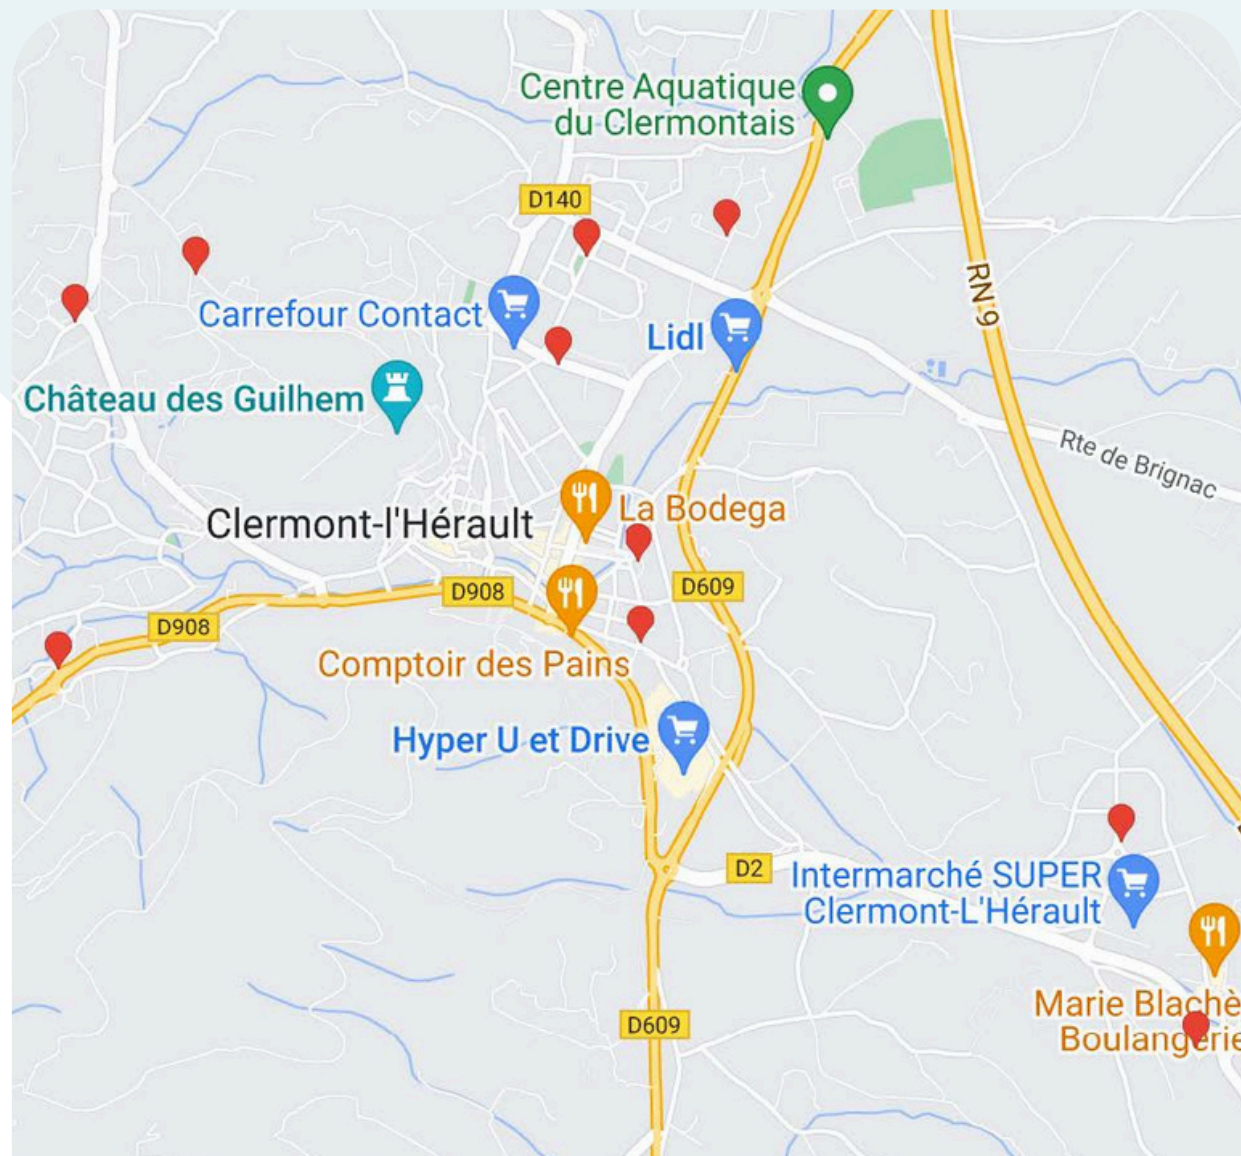

# Réseau 25 Gares & Aéroport Occitanie (Gard / Hérault / Aude)

20 Faces

jours d'affichage mardi et mercredi

7 jours de visibilité

Reportage Photos

LIEUX	Nb FACES
BEZIERS - Aéroport Béziers Cap d'Agde	5
BEZIERS - Parking Gare SNCF	2
MANDUEL – NIMES – Parking Gare TGV	4
MONTPELLIER – Parking Gare TGV Sud de France	3
MONTPELLIER – Parking Gare Saint-Roch	2
NARBONNE - Parking Gare SNCF	2
SETE – Parking Gare de Sète	2

## Réseau 26 Clermont L'Hérault

10 Faces

jours d'affichage mardi et mercredi

7 jours de visibilité

Reportage Photos

LIEUX	Nb FACES
CLERMONT-L'HERAULT - Avenue Jean Rouaud	1
CLERMONT-L'HERAULT - Avenue Paul Valery	1
CLERMONT-L'HERAULT - Espace Aquatique Clermontais	1
CLERMONT-L'HERAULT - Esplanade De La Gare	1
CLERMONT-L'HERAULT - Rue Auguste Comte	1
CLERMONT-L'HERAULT - Rue De La Piscine	1
CLERMONT-L'HERAULT - Rue Du Segala	1
CLERMONT-L'HERAULT - Rue Pascal	1
CLERMONT-L'HERAULT - Voie De Fontainebleau	1
CLERMONT-L'HERAULT - ZAC les Tanes Basses	1