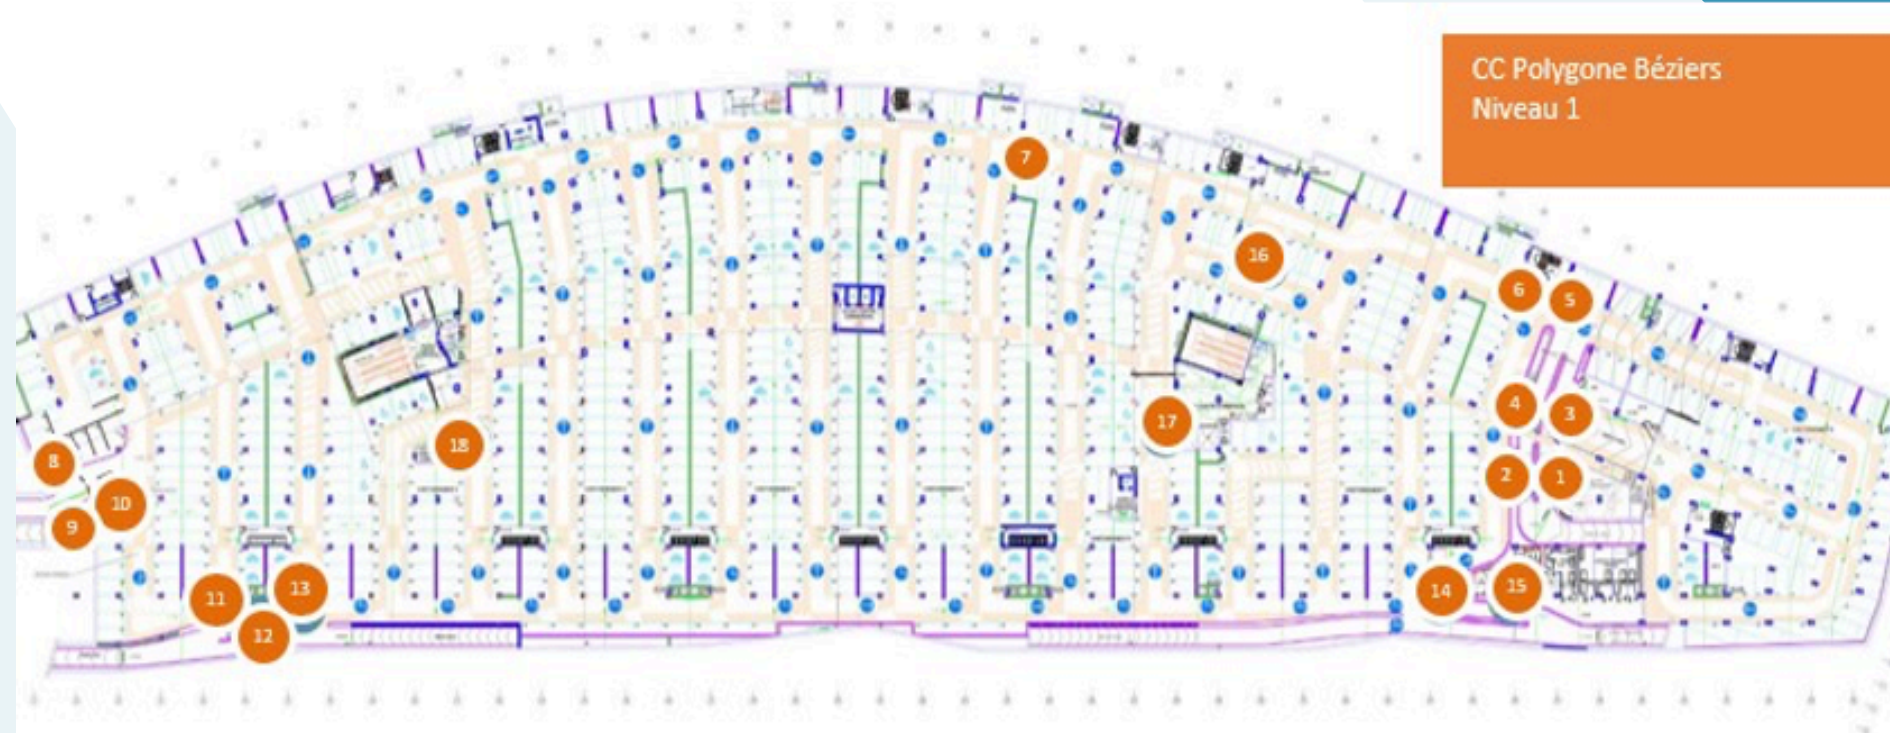

# Réseau I2 Auchan Pérois

8 Faces parmi les 13 faces du sites

jour d'affichage mercredi

7 jours de visibilité

Reportage Photos

N° CARTO	
1/ 2/ 17/ 18/ 19/ 20/ 21/ 22	Parking Auchan Pérois
3/ 4/ 5/ 6/ 7/ 8/ 9/ 10/ 11/ 12/ 13/ 14/ 15/ 16	Entrée/ Sortie Parking Auchan Pérois
23/ 24	Parking Auchan Pérois
	Station Service Auchan Pérois

# Réseau I3 Auchan Béziers

15 Faces

jour d'affichage mercredi

7 jours de visibilité

Reportage Photos

N° CARTO	Parking Cap Occitan Auchan Béziers
1/ 2/ 3/ 4	Entrée / Sortie Parking Auchan Béziers
5/ 6/ 7/ 8/ 9/ 10/ 11/ 12	Parking étage - Auchan Béziers
13/ 14/ 15/ 16/ 17/ 18/ 19/ 20/ 21/ 22/ 23/ 24/ 25/ 26	Parking niveau 0 - Auchan Béziers

## Réseau I4 Parking Polygone de Béziers

15 Faces

jour d'affichage mercredi

7 jours de visibilité

Reportage Photos

N° CARTO	CC Polygone Béziers Niveau 1
1/ 2/ 3/ 4	Entrée parking intérieur niveau 1
5/ 6/ 7/ 8/ 10	Parking intérieur niveau 1
11/ 12/ 13/ 14	Parking intérieur niveau 1
15/ 16/ 17/ 18	Parking intérieur niveau 1
9/ 10	Sortie parking intérieur niveau 1