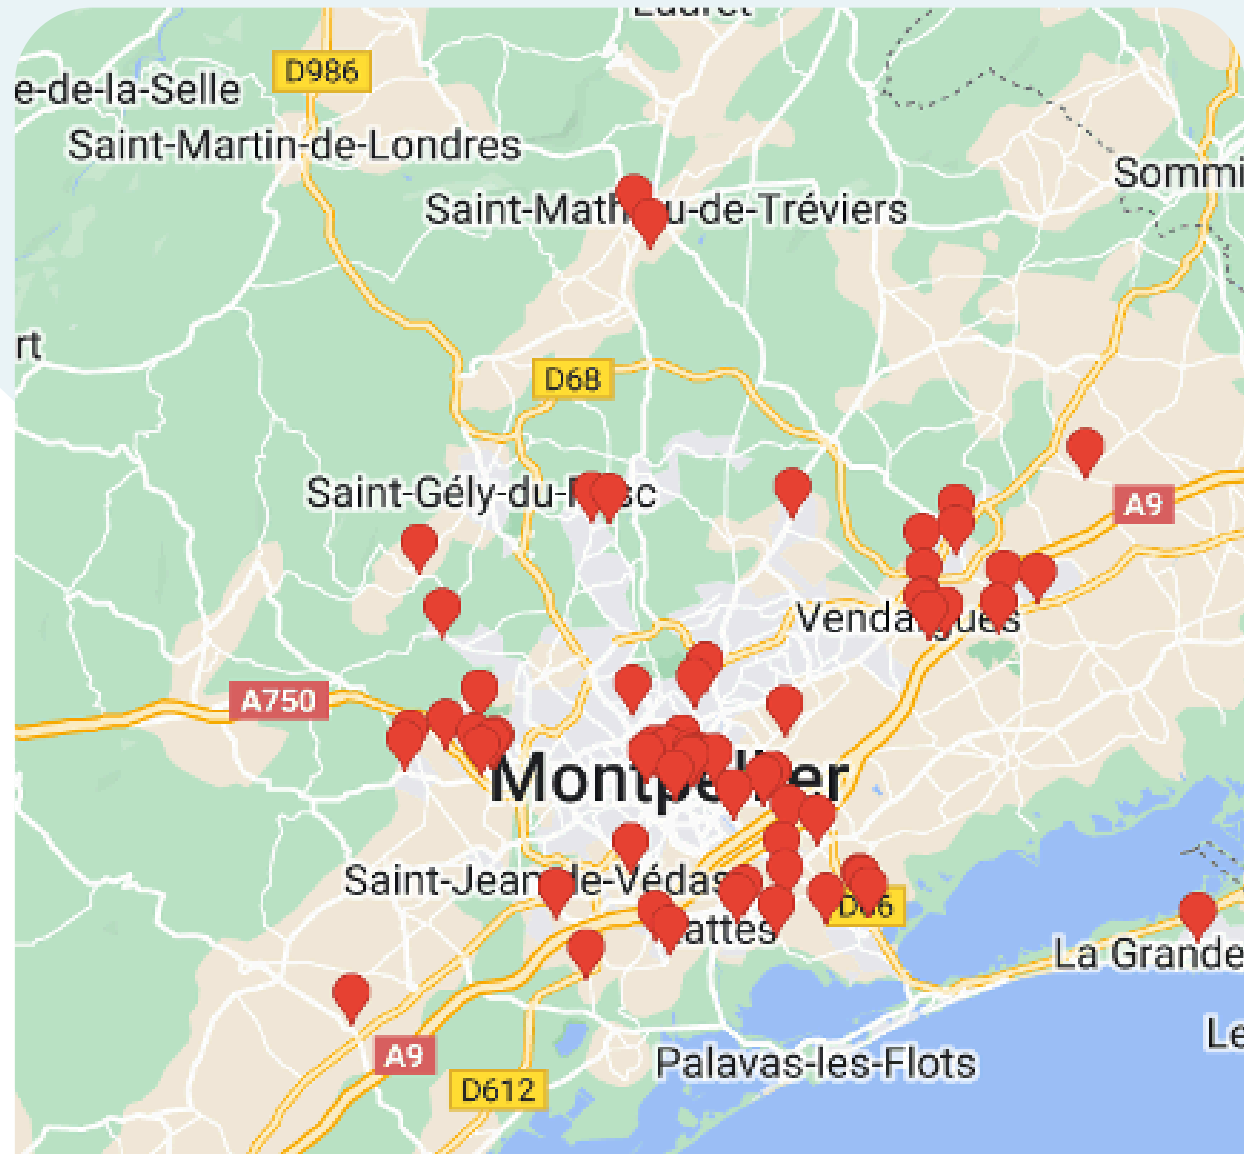

Réseau 22 Premium Luxe Montpellier Metropole

100 Faces

jours d'affichage mardi et mercredi

7 jours de visibilité

Reportage Photos