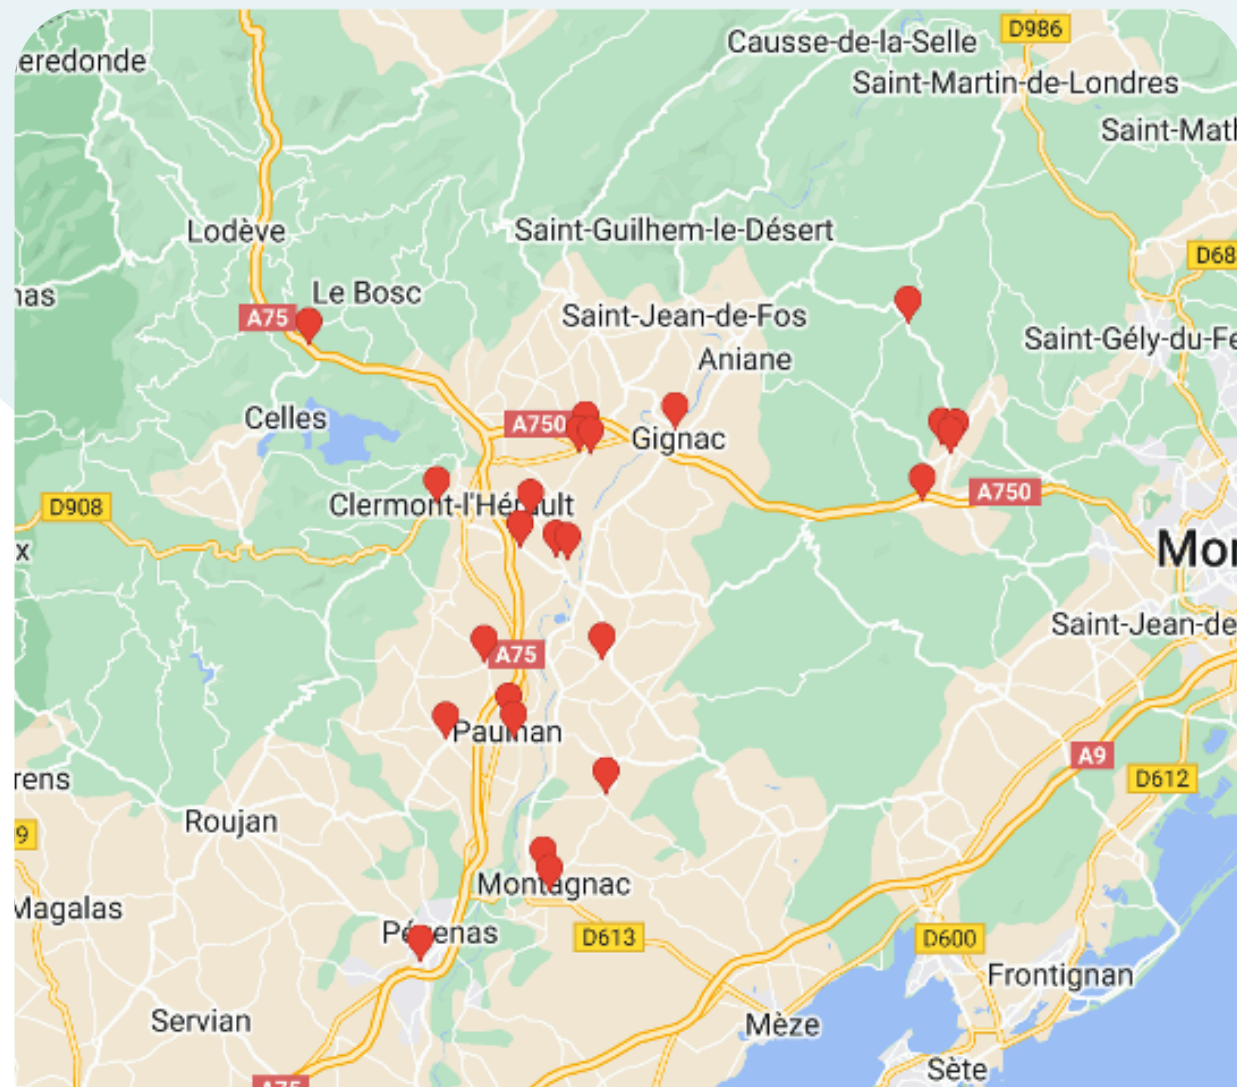

# Réseau I7 Coeur d'Hérault A

25 Faces

jours d'affichage mardi et mercredi

7 jours de visibilité

Reportage Photos

LIEUX	Nb FACES
ADISSAN	1
ARGELLIERS	1
ASPIRAN	1
BRIGNAC	1
CANET	3
CLERMONT L'HERAULT	1
CLERMONT L'HERAULT – E. Leclerc Drive	1
GIGNAC	1
LE BOSQ – E. Leclerc	1
MONTAGNAC	2
MONTARNAUD	3
PAULHAN	2
PEZENAS	1
PUILACHER	1
SAINT ANDRE DE SANGONIS	3
SAINT PAUL ET VALMALLE	1
SAINT PONS DE MAUCHIENS	1

# Réseau I7 Coeur d'Hérault B

25 Faces

jours d'affichage mardi et mercredi

7 jours de visibilité

Reportage Photos

LIEUX	Nb FACES
ADISSAN	1
ASPIRAN	1
BRIGNAC	1
CANET	2
CLERMONT L'HERAULT	1
CLERMONT L'HERAULT – E. Leclerc Drive	2
GIGNAC	2
LE BOSC – E. Leclerc	3
MONTAGNAC	2
MONTARNAUD	2
MONTARNAUD - Super U	1
PAULHAN	2
PEZENAS	1
SAINT ANDRE DE SANGONIS	3
SAINT PAUL ET VALMALLE	1

# Réseau I8 Pic Saint Loup A

20 Faces

jours d'affichage mardi et mercredi

7 jours de visibilité

Reportage Photos

LIEUX	Nb FACES
CLARET - Commune	1
COMBAILLAUX - Commune	1
GANGES LAROQUE – Intermarché	1
JACOU - Intermarché	2
LAURET - Commune	1
PRADES LE LEZ - Intermarché	1
SAINT CLEMENT DE RIVIERE - Commune	3
SAINT CLEMENT DE RIVIERE – Domaine Sportif	1
SAINT GELY DU FESC – Golf de Coulondres	1
SAINT MATHIEU DE TREVIERS - Commune	2
SAINT MATHIEU DE TREVIERS - Intermarché	3
SAINT MATHIEU DE TREVIERS – Centre Aquatique	1
TEYRAN - Commune	2