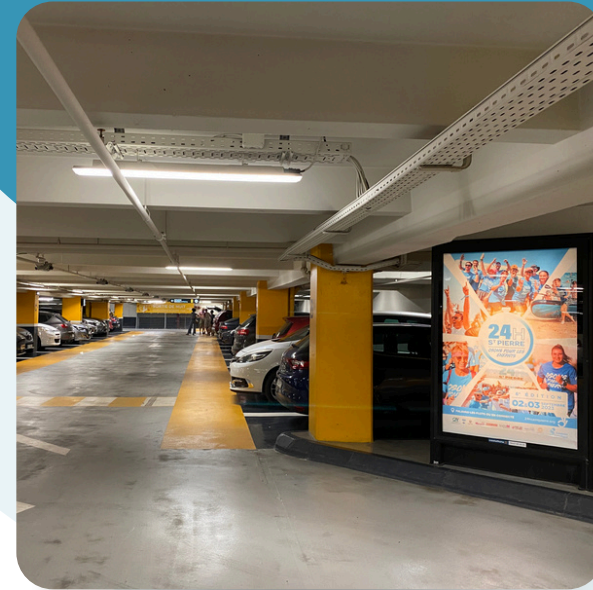

# Réseau 22 Premium Luxe Montpellier Metropole

100 Faces

jours d'affichage mardi et mercredi

7 jours de visibilité

Reportage Photos

LIEUX	Nb FACES
BAILLARGUES – Commune	2
BAILLARGUES – Golf de Massane	2
CASTELNAU LE LEZ – Clinique du Parc	2
CASTELNAU LE LEZ – Domaine de Verchant	2
CASTRIES – Commune	3
FABREGUES – Résidence le Domaine du Golf	1
GRABELS – Tennis Club	1
JACOU - Intermarché	1
JUVIGNAC - Commune	4
JUVIGNAC – Golf de Fontcaude	2
LA GRANDE MOTTE – Pasino	1
LATTES – Commune	6
LATTES – Mas de couran	1
LATTES – Tennis club	2
MONTPELLIER – CC ODYSSEUM Zone ludique	4
MONTPELLIER – Clinique du Millenaire	2
MONTPELLIER – Clinique ST Roch	2
MONTPELLIER – Marché du Lez	1
MONTPELLIER – Mercure Centre	1
MONTPELLIER – Parking Arc de Triomphe	3
MONTPELLIER – Parking Comédie	3
MONTPELLIER – Parking Corum Intérieur	2
MONTPELLIER – Parking du Nombre d’Or	1
MONTPELLIER – Parking Europa	4
MONTPELLIER – Parking Gambetta	3
MONTPELLIER – Parking Gare St Roch	2
MONTPELLIER – Parking Gare Sud de France	1
MONTPELLIER – Parking Mantilla	3
MONTPELLIER – Parking Marché aux fleurs	2
MONTPELLIER – Parking Polygone	8
MONTPELLIER – Parking Prefecture	1
MONTPELLIER – Squash Club Montpellier	1
MONTPELLIER – Tennis Club Aiguelongue	1
MONTPELLIER – Tennis Club La jalade	1
PEROLS - Arena Sud de France Intérieur	2
PEROLS – Parc des Expositions Nord	2
PEROLS – Parc des Expositions Sud	2
PIGNAN – Commune	1
SAINT AUNES – Eco Parc	2
SAINT AUNES – Zac des Cyprés	2
SAINT CLEMENT DE RIVIERE – Commune	2
SAINT GENIES DES MOURGUES – Commune	1
SAINT GEORGES D’ORQUE – Commune	2
SAINT JEAN DE VEDAS – Clinique	2
SAINT MATHIEU DE TREVIERS – Commune	2
VENDARGUES – Commune	3
VILLENEUVE LES MAGUELONE – Commune	1