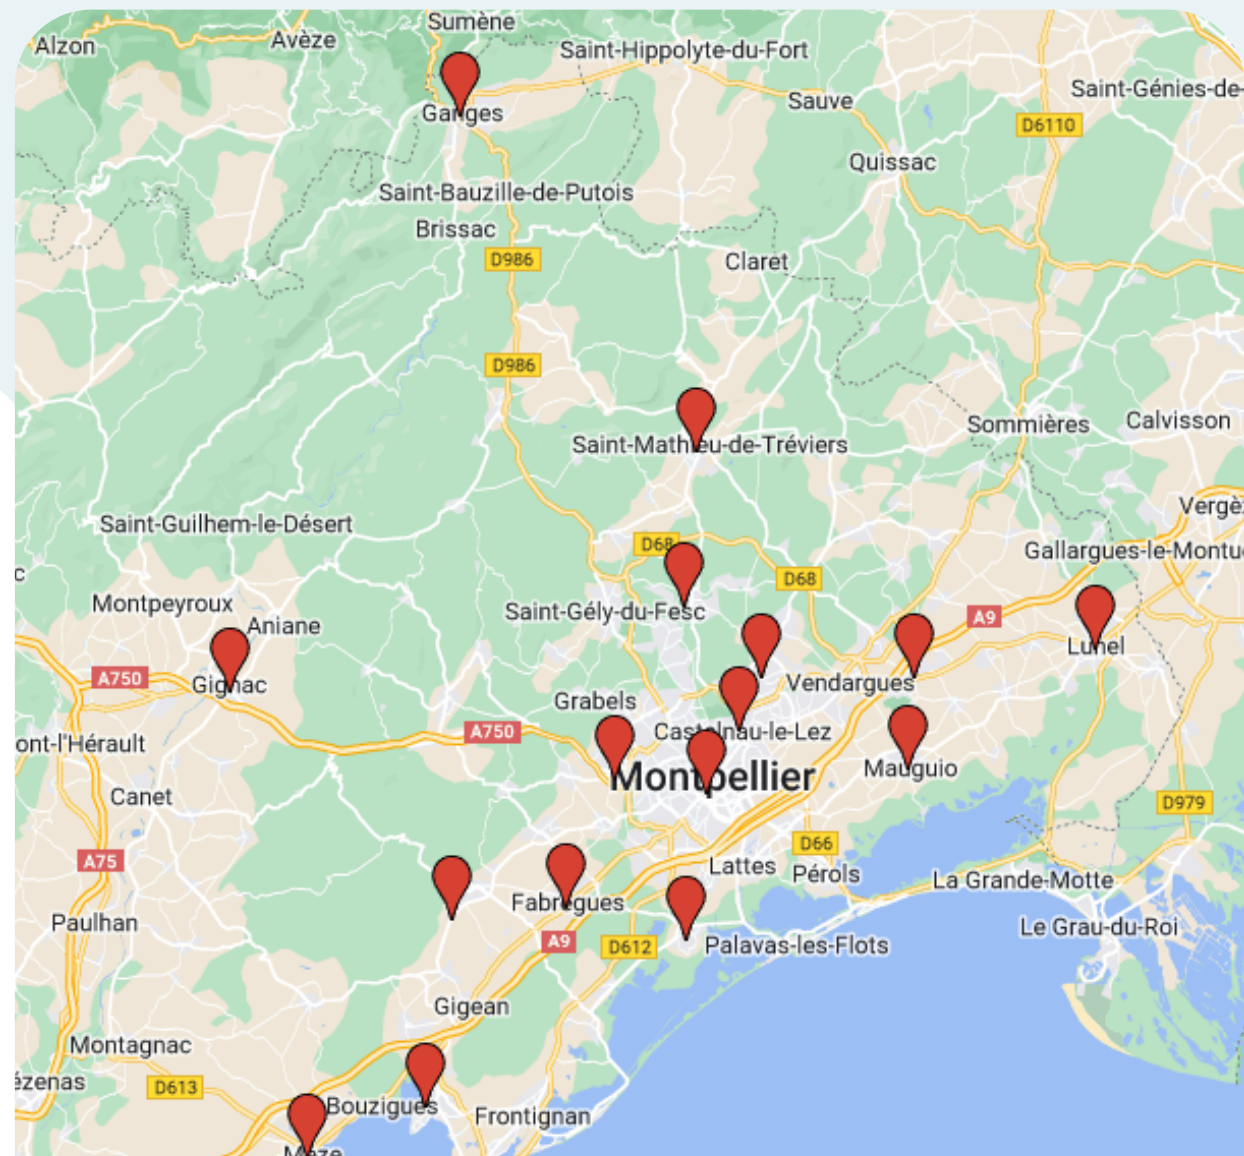

ZONE EST	Nb FACES
1 RESIDENCE MAS DES FLAMANTS AIGUES -MORTES	2
2 REDISENCE HAUTS DE BALARUC BALARUC-LES-BAINS	2
4 LE MAS DES VIGNES CALVISSON	2
5 CAPFUN LES MILLE PEPITES CARNON	2
29 LES TAMARIS ***** FRONTIGNAN	1
7 RESIDENCE CÔTE GREEN JUVIGNAC	2
8 LE CAMARGUAIS **** LATTES	2
10 LE FLOREAL** LATTES	2
11 NOUVELLE FLORIDE***** Les Mediterranées MARSEILLAN PLAGES	5
12 CHARLEMAGNE***** Les Mediterranées MARSEILLAN PLAGES	3
13 BEACH GARDEN***** Les Mediterranées MARSEILLAN PLAGES	10
14 MAIANA RESORT**** LA GRANDE MOTTE	6
19 LE SAINT MAURICE*** PALAVAS-LES-FLOTS	2
20 LES ROQUILLES *** PALAVAS-LES-FLOTS	4
21 MONTPELLIER PLAGES PALAVAS-LES-FLOTS	2
22 RESIDENCE ELYSEE Odalys PORT CAMARGUE	4
23 LE DOMAINE DE BACCHUS SAINT CHRISTOL	2
24 RESIDENCE LE TERRAL *** ST JEAN DE VEDAS	2
33 CAPFUN FLEUR DE CAMARGUE**** ST LAURENT D'AIGOUZE	3
32 ALTEA CAMP ING*** VIC LA GARDIOLE	2

## Réseau 8 Grande Distribution Grand Montpellier

60 Faces

jours d'affichage mardi et mercredi

7 jours de visibilité

Reportage Photos

LIEUX	Nb FACES
BAILLAGUES - Intermarché	3
BALARUC LES BAINS - Intermarché	1
CASTELNAU LE LEZ – Aldi	2
CASTRIES – Casino	1
CLERMONT L'HERAULT – E.Leclerc Drive	1
COURNONSEC – Intermarché	1
FABREGUES – Intermarché	3
GANGES LAROQUE – Intermarché	3
GIGNAC – Intermarché	1
GRABELS – Casino	2
JACOU – Intermarché	4
JUVIGNAC - Intermarché	5
LE BOSQ – E.Leclerc	2
LUNEL – Intermarché Les Portes de la mer	2
LUNEL – Intermarché Pescalune	4
MARSILLARGUES - U Express	1
MAUGUIO – Intermarché	3
MEZE – Intermarché	2
MONTARNAUD – Super U	2
MONTPELLIER – Carrefour City	2
MONTPELLIER – Intermarché Clémenceau	2
MONTPELLIER – Intermarché Grand M	1
PEROLS – Auchan	6
PIGNAN - Super U	1
SAINT LAURENT D'AIGOUZE - Super U	2
SAINT MATHIEU DE TREVIERS – Intermarché	1
VILLENEUVE LES BEZIERS – E.Leclerc Drive	1
VILLENEUVE LES MAGUELONE – Intermarché	1