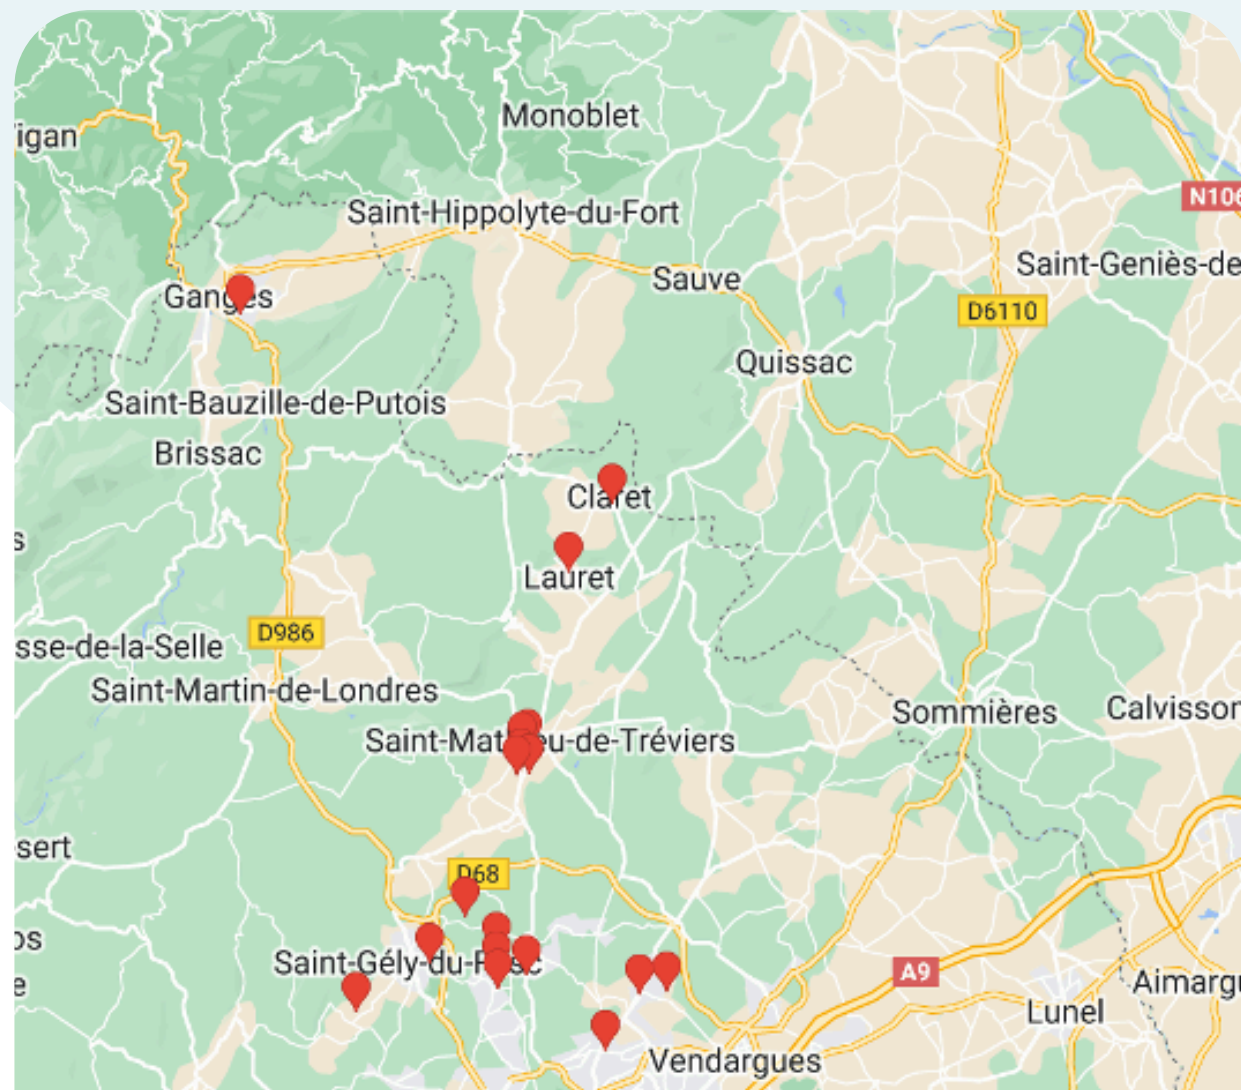

# Réseau I8 Pic Saint Loup A

20 Faces

jours d'affichage mardi et mercredi

7 jours de visibilité

Reportage Photos

LIEUX	Nb FACES
CLARET - Commune	1
COMBAILLAUX - Commune	1
GANGES LAROQUE – Intermarché	1
JACOU - Intermarché	2
LAURET - Commune	1
PRADES LE LEZ - Intermarché	1
SAINT CLEMENT DE RIVIERE - Commune	3
SAINT CLEMENT DE RIVIERE – Domaine Sportif	1
SAINT GELY DU FESC – Golf de Coulondres	1
SAINT MATHIEU DE TREVIERS - Commune	2
SAINT MATHIEU DE TREVIERS - Intermarché	3
SAINT MATHIEU DE TREVIERS – Centre Aquatique	1
TEYRAN - Commune	2

# Réseau I8 Pic Saint Loup B

20 Faces

jours d'affichage mardi et mercredi

7 jours de visibilité

Reportage Photos

LIEUX	Nb FACES
CLARET - Commune	2
COMBAILLAUX - Commune	1
GANGES LAROQUE – Intermarché	1
JACOU - Intermarché	2
MONTAUD - Commune	1
PRADES LE LEZ - Intermarché	1
SAINT CLEMENT DE RIVIERE - Clinique	1
SAINT CLEMENT DE RIVIERE - Commune	2
SAINT CLEMENT DE RIVIERE – Domaine Sportif	1
SAINT GELY DU FESC – Golf de Coulondres	1
SAINT MATHIEU DE TREVIERS - Commune	2
SAINT MATHIEU DE TREVIERS - Intermarché	4
TEYRAN - Commune	1

## Réseau I9 Grand Lunellois

25 Faces

jours d'affichage mardi et mercredi

7 jours de visibilité

Reportage Photos

LIEUX	Nb FACES
ENTRE VIGNES (ST CHRISTOL)	2
ENTRE VIGNES (VERARGUES)	2
LUNEL Intermarché Les Portes de la Mer	5
LUNEL Intermarché Pescalune	2
LUNEL Clinique Via Domitia	1
LUNEL VIEL	4
MARSILLARGUES U Express	1
MARSILLARGUES	4
SAINT JUST	1
SAINT NAZAIRE DE PEZAN	1
VILLETTELLE	2

## Réseau 20 Etang de Thau

10 Faces

jours d'affichage mardi et mercredi

7 jours de visibilité

Reportage Photos

LIEUX	Nb FACES
BALARUC LES BAINS - Intermarché	1
MARSEILLAN PLAGE	2
MEZE – Intermarché	1
SETE – Gare	2
VIC LA GARDIOLE	2
VILLENEUVE LES MAGUELONE	1
VILLEVEYRAC	1