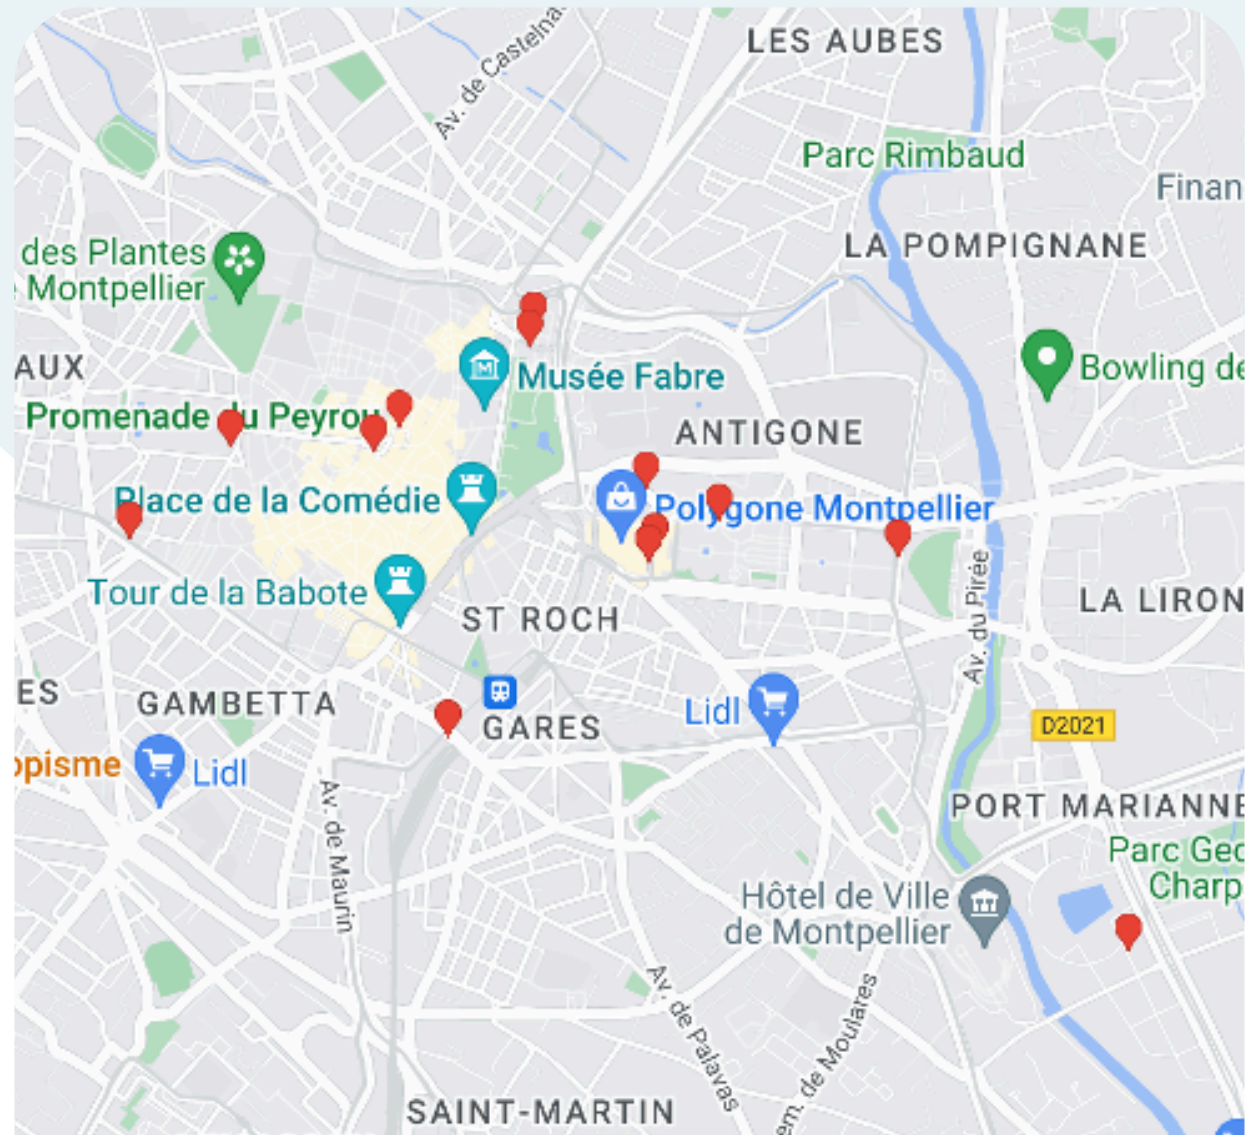

Réseau 2 Parkings Montpellier Centre

30 Faces

jours d'affichage Mardi et Mercredi

7 jours de visibilité

Reportage Photos