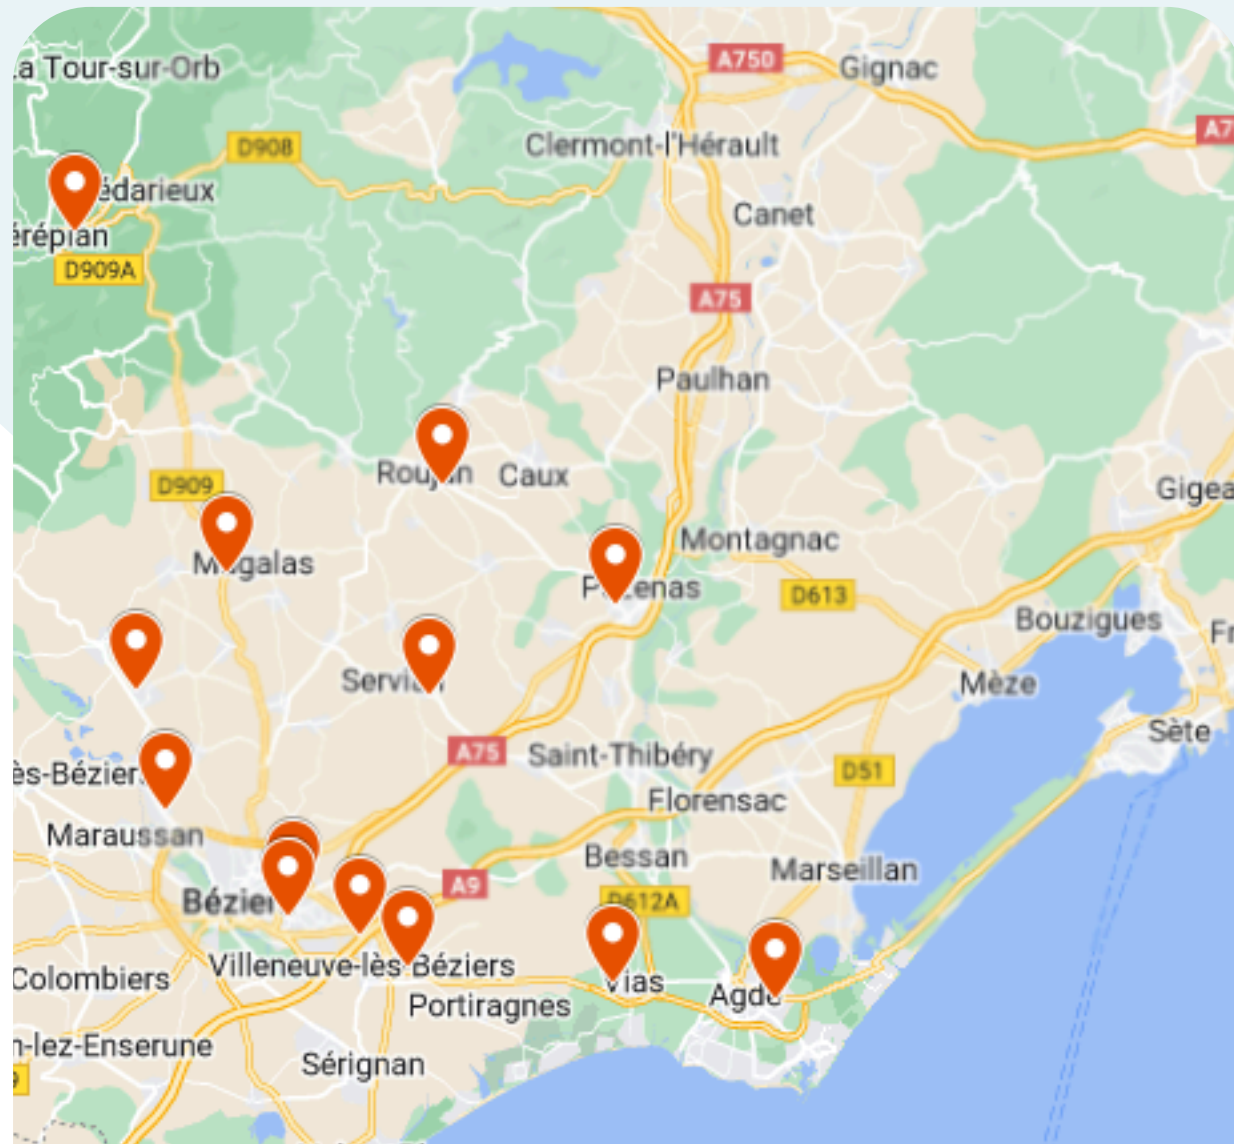

## Réseau 3 Communes de la Métropole de Montpellier

40 Faces

jours d'affichage Mardi et Mercredi

7 jours de visibilité

Reportage Photos

LIEUX	Nb FACES
BAILLARGUES - Commune	1
BAILLARGUES – Intermarché Baillargues	1
BEAULIEU - Commune	1
CASTELNAU LE LEZ – Commune	3
CASTELNAU LE LEZ – Parc d’Activité de l’Aube Rouge	1
CASTRIES – Commune	2
COURNONSEC – Intermarché Cournonsec	1
FABREGUES – Intermarché Fabrègues	1
JACOU – Intermarché Jacou	2
JUVIGNAC – Commune	3
LATTES – Commune	3
MONTAUD - Commune	1
PIGNAN - Commune	2
PRADES LE LEZ – Intermarché Prades-le-Lez	1
RESTINCLIERES – Commune	1
SAINT BRES – Commune	2
SAINT DREZERY – Commune	1
SAINT GENIES DES MOURGUES - Commune	1
SAINT GEORGES D’ORQUES - Commune	2
SAINT JEAN DE VEDAS – Galerie St Jean De Védas	1
SAINT JEAN DE VEDAS – Parking Tram St Jean Le Sec	1
SUSSARGUES – Commune	1
VENDARGUES – Commune	5
VILLENEUVE LES MAGUELONE – Commune	2

## Réseau 5 Grande Distribution Grand Biterrois

20 Faces

jours d'affichage Mercredi

7 jours de visibilité

Reportage Photos

LIEUX	Nb FACES
AGDE - Intermarché	2
BEDARIEUX – Intermarché Bricomarché	2
BEZIERS – Auchan	3
BEZIERS – E.LECLERC La Devèze	1
CERS – Intermarché	1
LIGNAN SUR ORB – Intermarché	1
MAGALAS – Intermarché	1
PEZENAS - E. Leclerc	2
ROUJAN – Super U	1
SERVIAN – Super U	1
THEZAN- LES-BEZIERS – Super U	1
VIAS – Intermarché	3
VILLENEUVE LES BEZIERS – E.Leclerc Drive	1