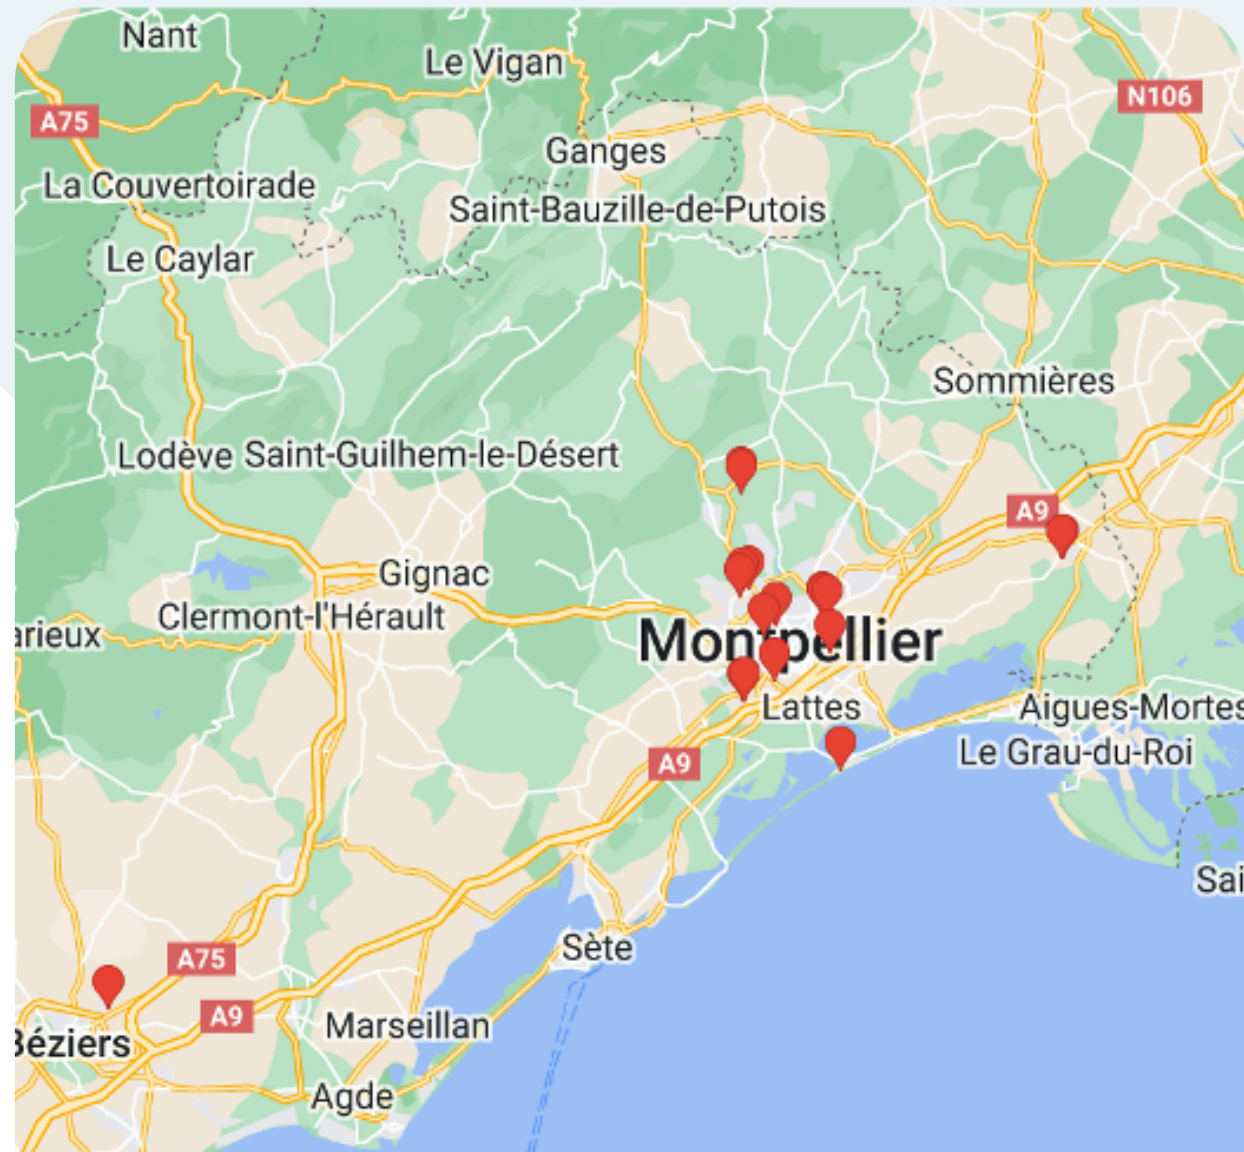

➤ Réseau I6 Sites des professions médicales et paramédicales

20 Faces

jours d'affichage mardi et mercredi

7 jours de visibilité

Reportage Photos