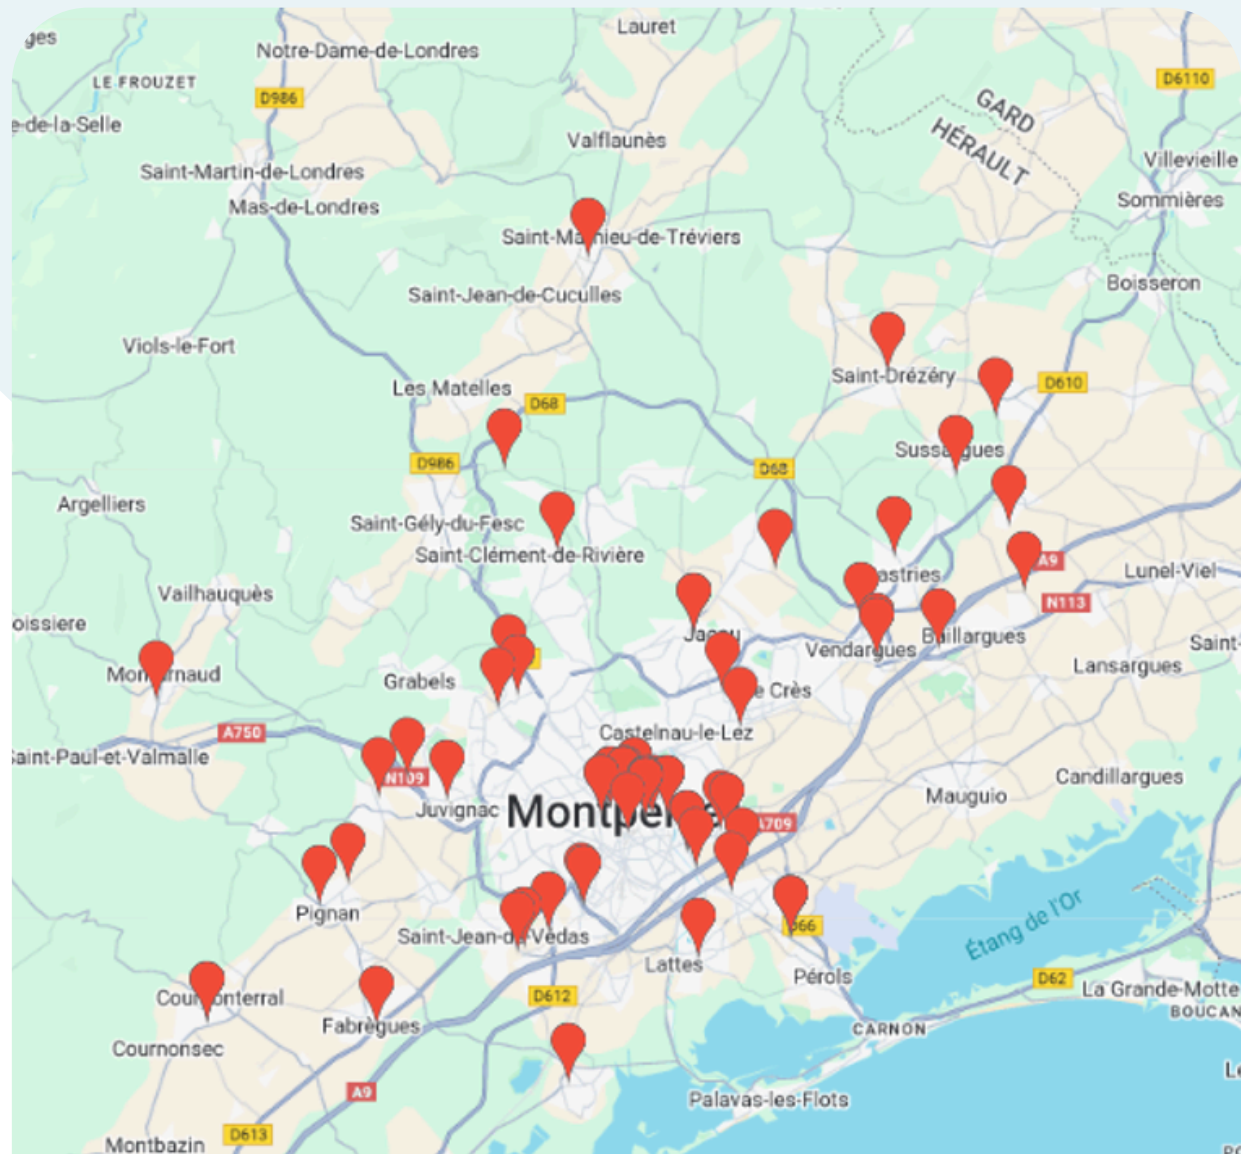

Réseau I Grand Montpellier

65 Faces

jours d'affichage Mardi et Mercredi

7 jours de visibilité

Reportage Photos