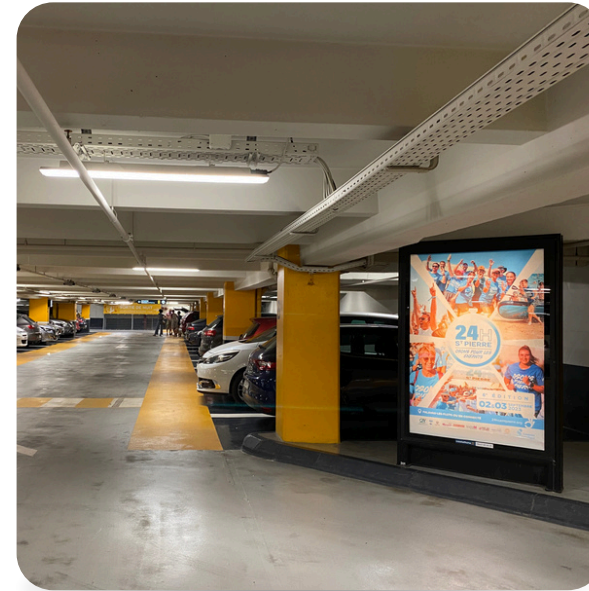

Réseau 2 Parkings Montpellier Centre

30 Faces

jours d'affichage Mardi et Mercredi

7 jours de visibilité

Reportage Photos