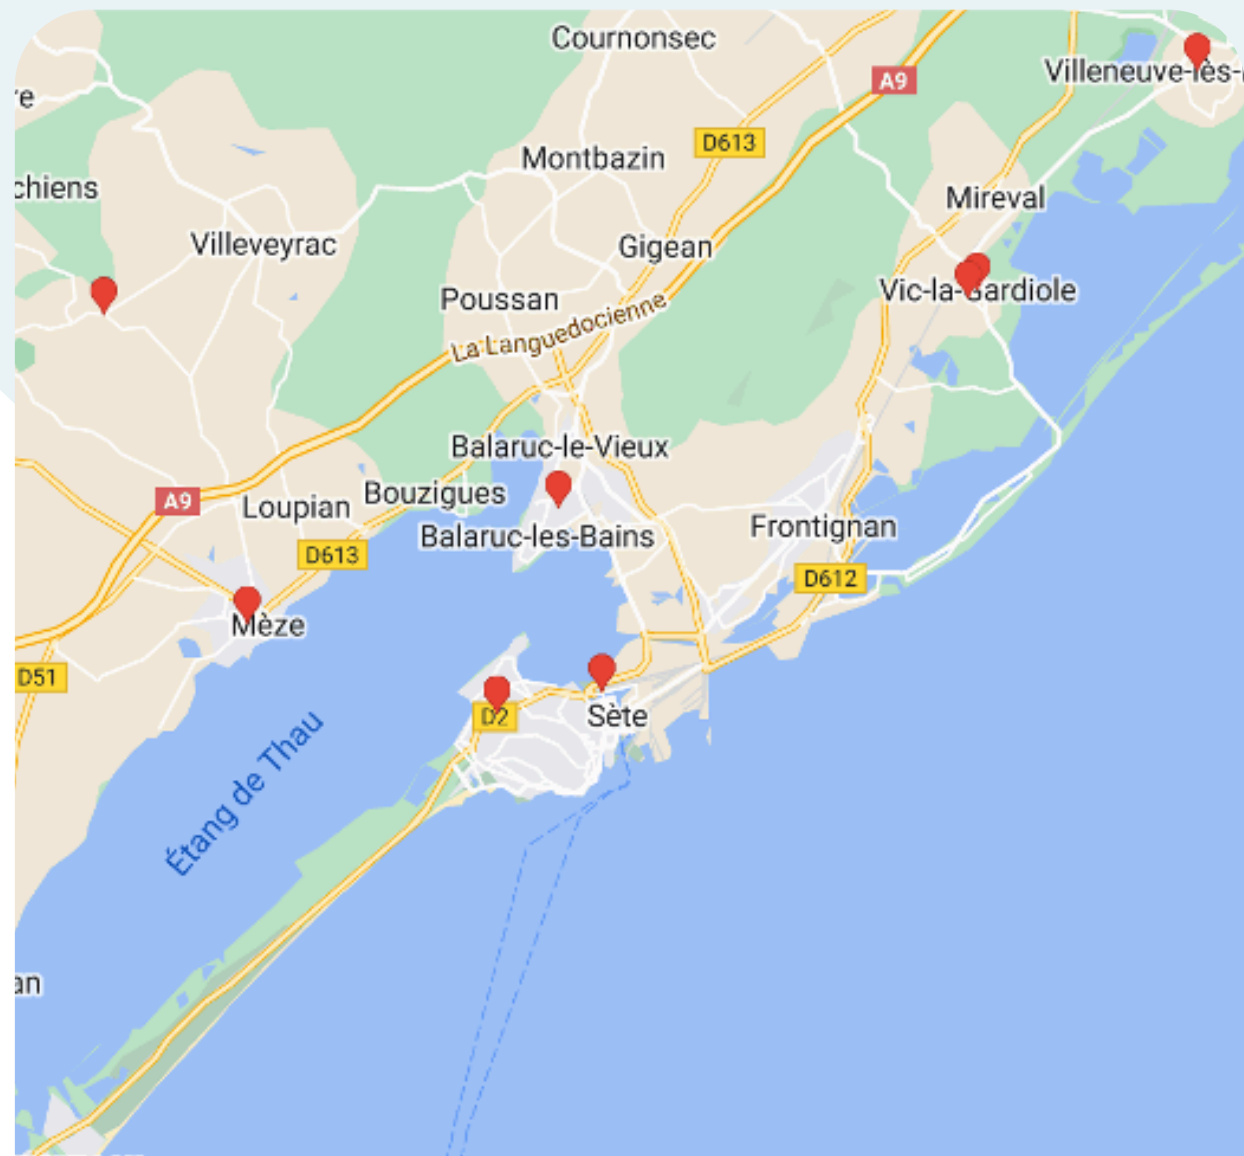

# Réseau I8 Pic Saint Loup B

20 Faces

jours d'affichage mardi et mercredi

7 jours de visibilité

Reportage Photos

LIEUX	Nb FACES
CLARET - Commune	2
COMBAILLAUX - Commune	1
GANGES LAROQUE – Intermarché	1
JACOU - Intermarché	2
MONTAUD - Commune	1
PRADES LE LEZ - Intermarché	1
SAINT CLEMENT DE RIVIERE - Clinique	1
SAINT CLEMENT DE RIVIERE - Commune	2
SAINT CLEMENT DE RIVIERE – Domaine Sportif	1
SAINT GELY DU FESC – Golf de Coulondres	1
SAINT MATHIEU DE TREVIERS - Commune	2
SAINT MATHIEU DE TREVIERS - Intermarché	4
TEYRAN - Commune	1

## Réseau I9 Grand Lunellois

25 Faces

jours d'affichage mardi et mercredi

7 jours de visibilité

Reportage Photos

LIEUX	Nb FACES
ENTRE VIGNES (ST CHRISTOL)	2
ENTRE VIGNES (VERARGUES)	2
LUNEL Intermarché Les Portes de la Mer	5
LUNEL Intermarché Pescalune	2
LUNEL Clinique Via Domitia	1
LUNEL VIEL	4
MARSILLARGUES U Express	1
MARSILLARGUES	4
SAINT JUST	1
SAINT NAZAIRE DE PEZAN	1
VILLETTELLE	2

## Réseau 20 Etang de Thau

10 Faces

jours d'affichage mardi et mercredi

7 jours de visibilité

Reportage Photos

LIEUX	Nb FACES
BALARUC LES BAINS - Intermarché	1
MARSEILLAN PLAGE	2
MEZE – Intermarché	1
SETE – Gare	2
VIC LA GARDIOLE	2
VILLENEUVE LES MAGUELONE	1
VILLEVEYRAC	1