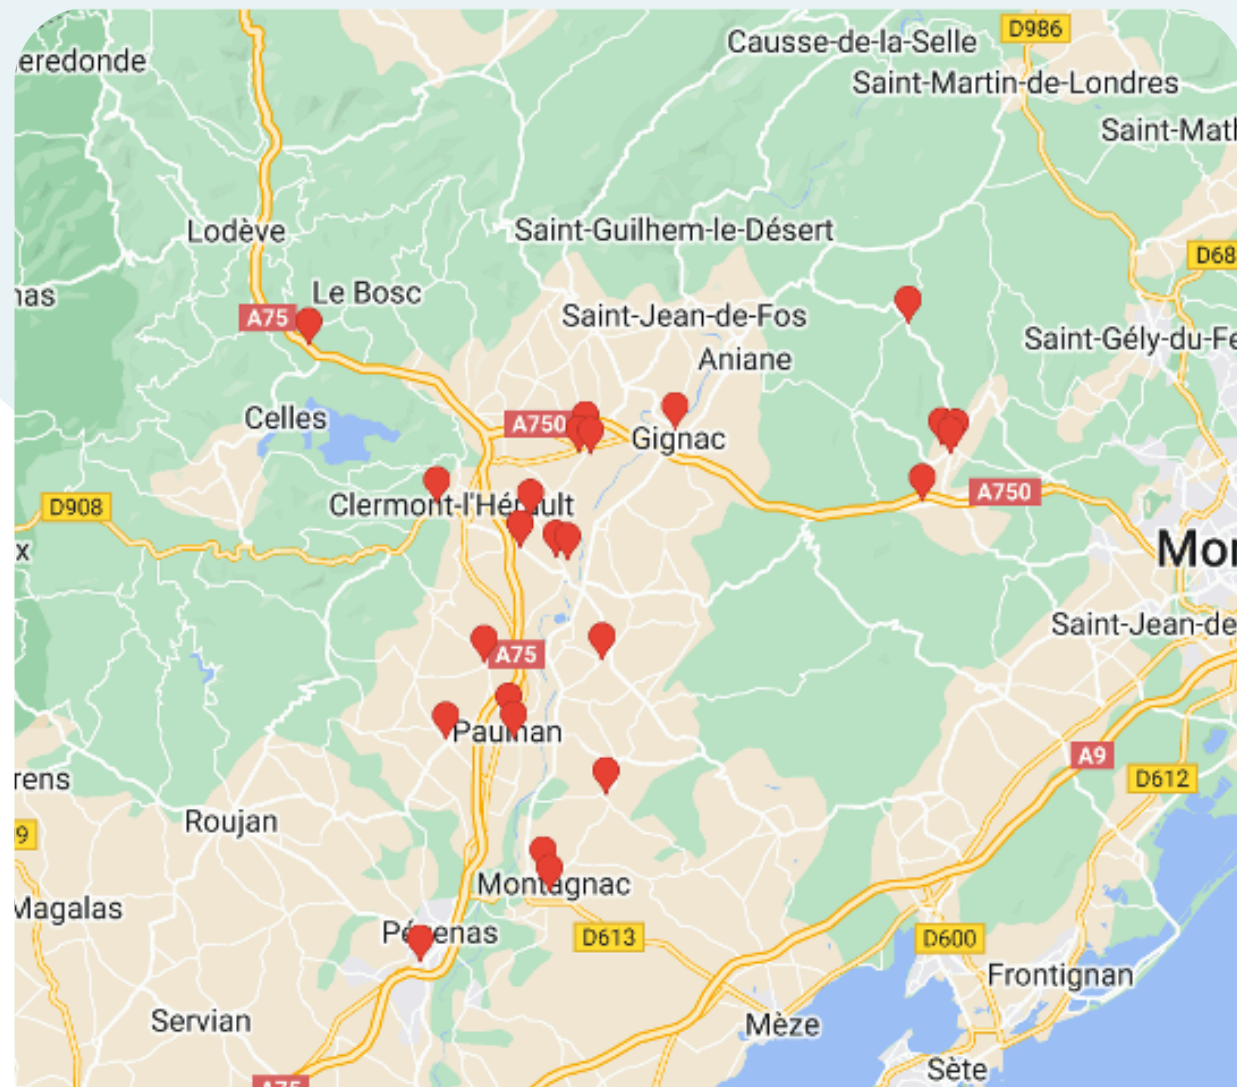

## ➤ Réseau I6 Sites des professions médicales et paramédicales

20 Faces

jours d'affichage mardi et mercredi

7 jours de visibilité

Reportage Photos

LIEUX	Nb FACES
BOUJAN SUR LIBRON - Polyclinique Saint Privat	1
CASTELNAU LE LEZ – Centre Bourges	1
CASTELNAU LE LEZ- CRIP UGECAM	1
CASTELNAU LE LEZ – Clinique Mas de Rochet	1
LUNEL – Clinique Ambrussum	1
LUNEL – Clinique Via Domitia	1
MONTPELLIER-Clinique Clementville	1
MONTPELLIER – Clinique Fontfroide	1
MONTPELLIER – Clinique du Millenaire	1
MONTPELLIER – Clinique Rech	1
MONTPELLIER - Clinique St Roch	1
MONTPELLIER – ICM Val d'Aurelle	1
CASTELNAU LE LEZ – Clinique du Parc	1
PALAVAS LES FLOTS – Institut St Pierre	1
ST CLEMENT DE RIVIERE – Clinique du Docteur Ster	1
ST CLEMENT DE RIVIERE – Clinique du Pic St loup	1
ST JEAN DE VEDAS – Clinique ST Jean	1
ST JEAN DE VEDAS - Pôle Consultation	3

# Réseau I7 Coeur d'Hérault A

25 Faces

jours d'affichage mardi et mercredi

7 jours de visibilité

Reportage Photos

LIEUX	Nb FACES
ADISSAN	1
ARGELLIERS	1
ASPIRAN	1
BRIGNAC	1
CANET	3
CLERMONT L'HERAULT	1
CLERMONT L'HERAULT – E. Leclerc Drive	1
GIGNAC	1
LE BOSQ – E. Leclerc	1
MONTAGNAC	2
MONTARNAUD	3
PAULHAN	2
PEZENAS	1
PUILACHER	1
SAINT ANDRE DE SANGONIS	3
SAINT PAUL ET VALMALLE	1
SAINT PONS DE MAUCHIENS	1