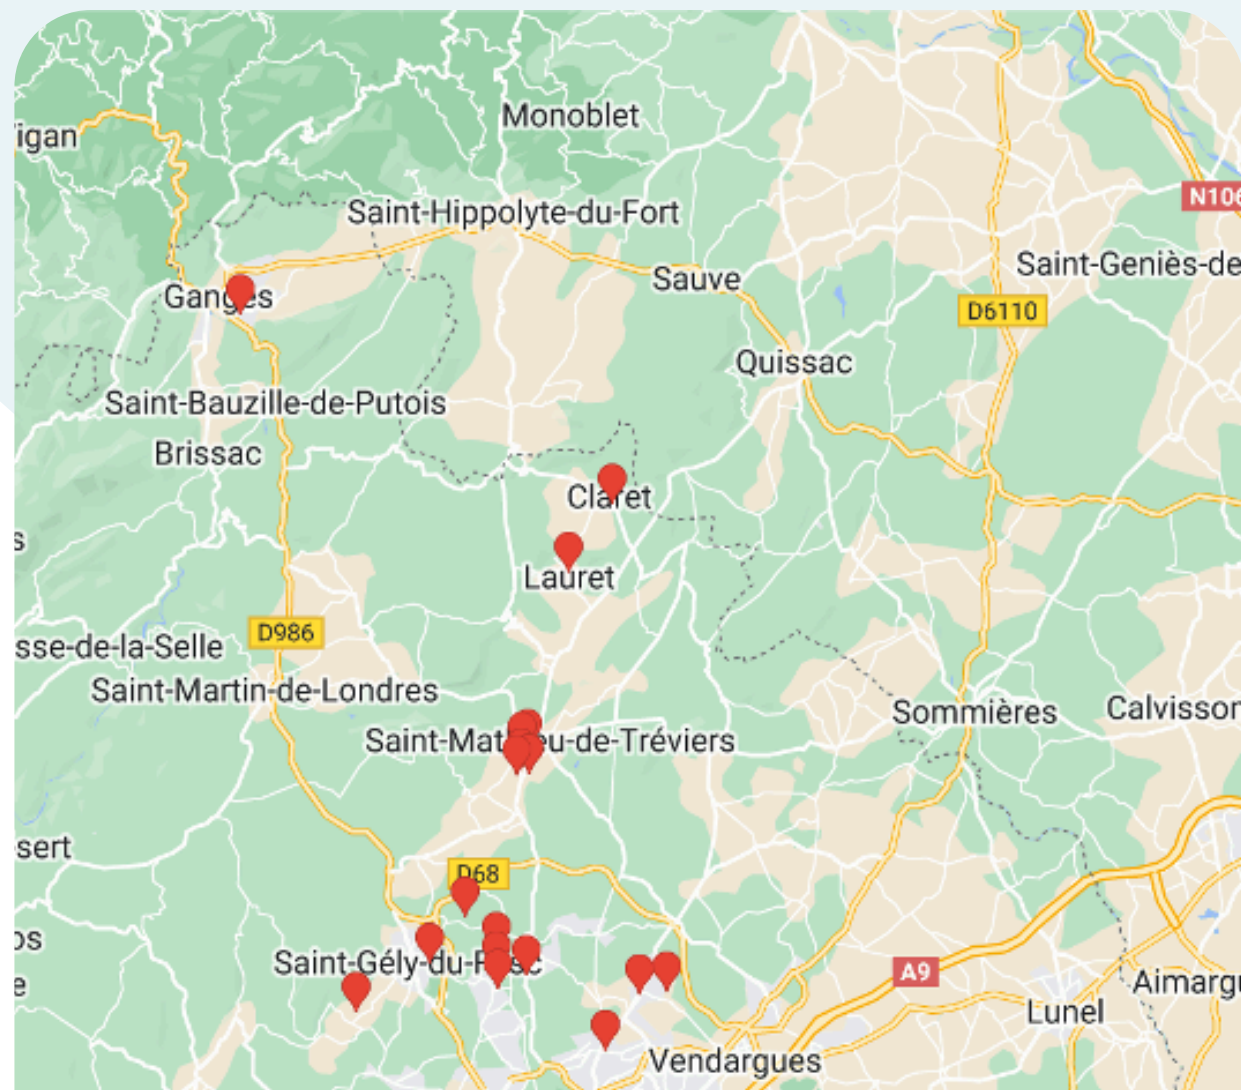

# Réseau I7 Coeur d'Hérault A

25 Faces

jours d'affichage mardi et mercredi

7 jours de visibilité

Reportage Photos

LIEUX	Nb FACES
ADISSAN	1
ARGELLIERS	1
ASPIRAN	1
BRIGNAC	1
CANET	3
CLERMONT L'HERAULT	1
CLERMONT L'HERAULT – E. Leclerc Drive	1
GIGNAC	1
LE BOSQ – E. Leclerc	1
MONTAGNAC	2
MONTARNAUD	3
PAULHAN	2
PEZENAS	1
PUILACHER	1
SAINT ANDRE DE SANGONIS	3
SAINT PAUL ET VALMALLE	1
SAINT PONS DE MAUCHIENS	1

# Réseau I7 Coeur d'Hérault B

25 Faces

jours d'affichage mardi et mercredi

7 jours de visibilité

Reportage Photos

LIEUX	Nb FACES
ADISSAN	1
ASPIRAN	1
BRIGNAC	1
CANET	2
CLERMONT L'HERAULT	1
CLERMONT L'HERAULT – E. Leclerc Drive	2
GIGNAC	2
LE BOSC – E. Leclerc	3
MONTAGNAC	2
MONTARNAUD	2
MONTARNAUD - Super U	1
PAULHAN	2
PEZENAS	1
SAINT ANDRE DE SANGONIS	3
SAINT PAUL ET VALMALLE	1

# Réseau I8 Pic Saint Loup A

20 Faces

jours d'affichage mardi et mercredi

7 jours de visibilité

Reportage Photos

LIEUX	Nb FACES
CLARET - Commune	1
COMBAILLAUX - Commune	1
GANGES LAROQUE – Intermarché	1
JACOU - Intermarché	2
LAURET - Commune	1
PRADES LE LEZ - Intermarché	1
SAINT CLEMENT DE RIVIERE - Commune	3
SAINT CLEMENT DE RIVIERE – Domaine Sportif	1
SAINT GELY DU FESC – Golf de Coulondres	1
SAINT MATHIEU DE TREVIERS - Commune	2
SAINT MATHIEU DE TREVIERS - Intermarché	3
SAINT MATHIEU DE TREVIERS – Centre Aquatique	1
TEYRAN - Commune	2

# Réseau I8 Pic Saint Loup B

20 Faces

jours d'affichage mardi et mercredi

7 jours de visibilité

Reportage Photos

LIEUX	Nb FACES
CLARET - Commune	2
COMBAILLAUX - Commune	1
GANGES LAROQUE – Intermarché	1
JACOU - Intermarché	2
MONTAUD - Commune	1
PRADES LE LEZ - Intermarché	1
SAINT CLEMENT DE RIVIERE - Clinique	1
SAINT CLEMENT DE RIVIERE - Commune	2
SAINT CLEMENT DE RIVIERE – Domaine Sportif	1
SAINT GELY DU FESC – Golf de Coulondres	1
SAINT MATHIEU DE TREVIERS - Commune	2
SAINT MATHIEU DE TREVIERS - Intermarché	4
TEYRAN - Commune	1