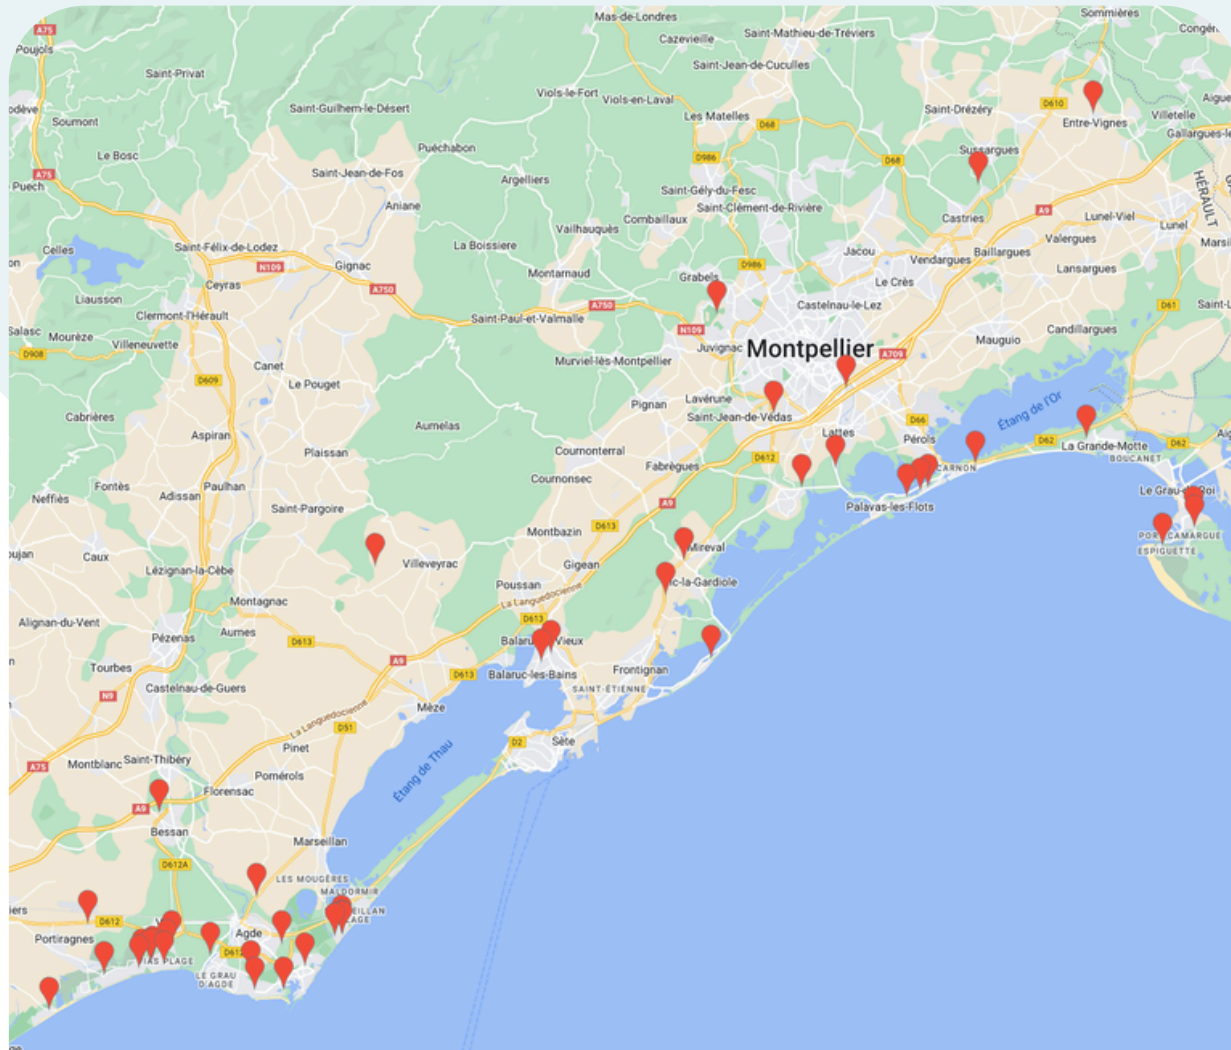

**Réseau 6**  
**Pézenas**

15 Faces

jour d'affichage Mercredi

7 jours de visibilité

Reportage Photos

LIEUX	Nb FACES
PEZENAS - Cours Zevort	1
PEZENAS - Parking Bobby Lapointe	1
PEZENAS - Place du 14 juillet	1
PEZENAS - Parking Voltaire	1
PEZENAS - Avenue Emile Combe	1
PEZENAS - Avenue de l'Espérance	1
PEZENAS - Boulevard Jean Monod	1
PEZENAS - Avenue du 11 novembre	1
PEZENAS - Rue Pierre David	1
PEZENAS - Avenue Emile Combe	1
PEZENAS - Parking Pre St Jean	1
PEZENAS - Rue Camille guerin	1
PEZENAS - Parking des Cordeliers	1
PEZENAS - Boulevard Joliot Curie	1
PEZENAS - Avenue de Plaisance	1

# Réseau 7 Littoral

Réseau Sélectif : Créez votre réseau à partir des sites listés ci-dessous

jours d'affichage mardi et mercredi

7 jours de visibilité

Reportage Photos

ZONE OUEST	Nb FACES
4 DOMAINE LA P INEDE*** Odalys AGDE	2
5 MER & SOLEIL**** Yelloh Village AGDE	2
31 SUD LOISIRS AGDE	4
6 DOMAINE LA S AINTE VEZIANE BESSAN	2
7 RESIDENCE SAINT LOUP Odalys CAP D'AGDE	3
8 RESIDENCE PRESTIGE DU GOLF Odalys CAP D'AGDE	2
9 RESIDENCE NAKARA Odalys CAP D'AGDE	2
11 L'HERMITAGE**** Yelloh Village SERIGNAN	2
18 ALOHA***** Yelloh Village SERIGNAN PLAGES	4
15 LES SABLES DU MIDI**** S iblu VALRAS PLAGES	6
16 HELLO SUMMER INN**** VALRAS PLAGES	2
20 LA CARABAS SE**** S iblu VIAS PLAGES	4
21 DOMAINE LA DRAGONNIERE***** VIAS PLAGES	4
22 LE CLUB CALIFORNIE PLAGES**** VIAS PLAGES	2
24 CAP SOLEIL**** VIAS PLAGES	2
26 LE NAPOLEON**** Camping Club VIAS PLAGES 2 27 LE NEW DAY VIC LA GARDIOLE 2	2
30 DOMAINE S AINTE CECILE**** Yelloh Village VIAS PLAGES	2