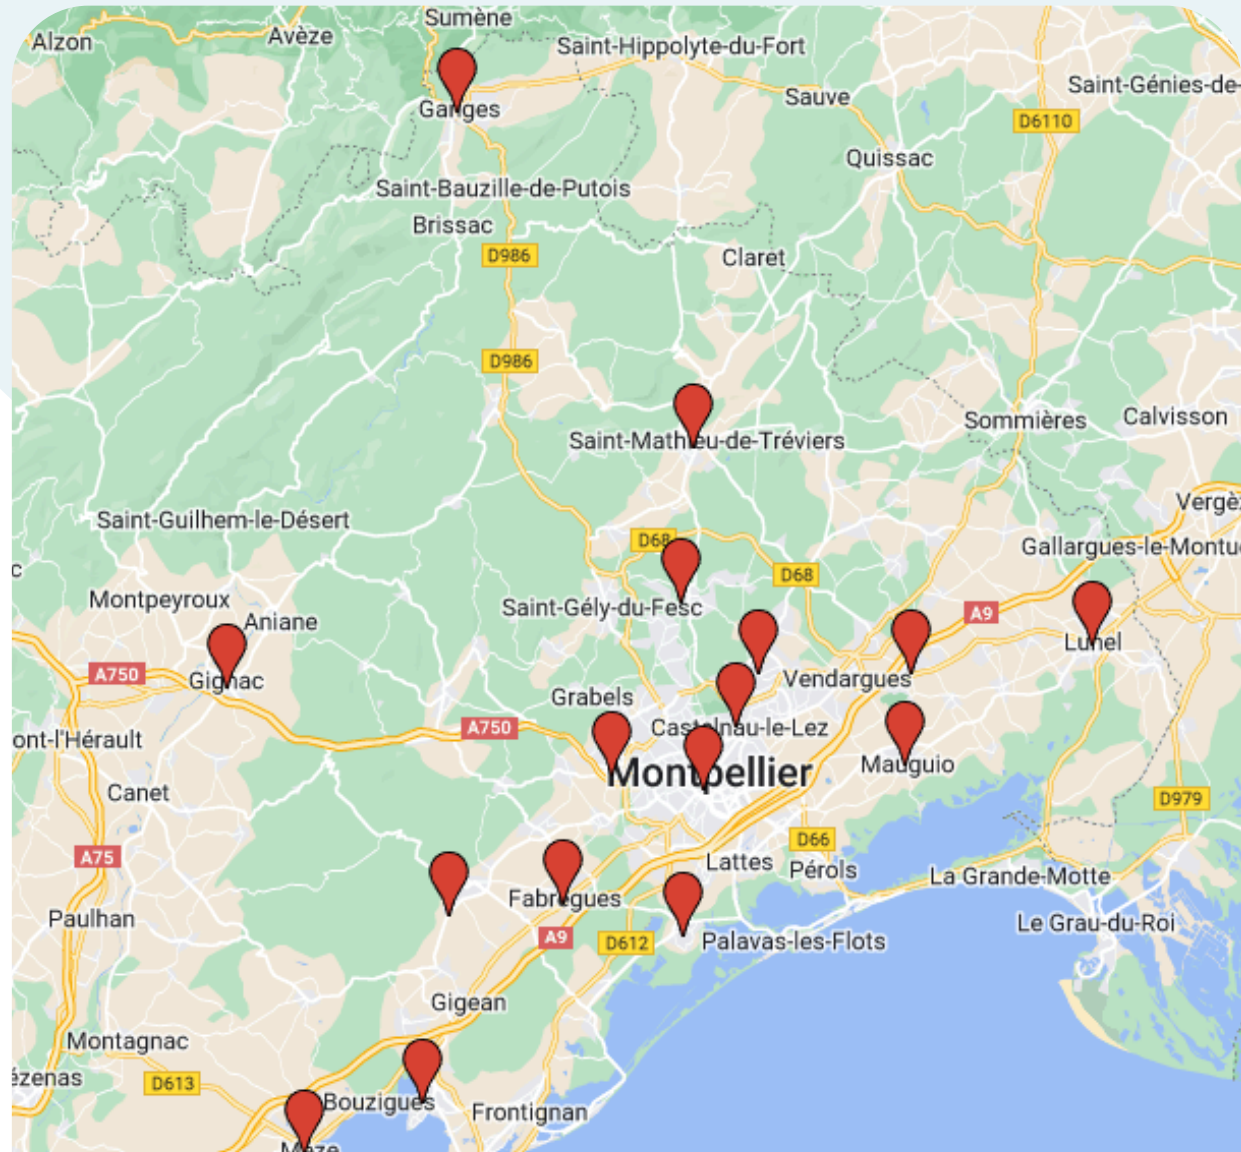

## Réseau 8 Grande Distribution Grand Montpellier

60 Faces

jours d'affichage mardi et mercredi

7 jours de visibilité

Reportage Photos

LIEUX	Nb FACES
BAILLAGUES - Intermarché	3
BALARUC LES BAINS - Intermarché	1
CASTELNAU LE LEZ – Aldi	2
CASTRIES – Casino	1
CLERMONT L'HERAULT – E.Leclerc Drive	1
COURNONSEC – Intermarché	1
FABREGUES – Intermarché	3
GANGES LAROQUE – Intermarché	3
GIGNAC – Intermarché	1
GRABELS – Casino	2
JACOU – Intermarché	4
JUVIGNAC - Intermarché	5
LE BOSQ – E.Leclerc	2
LUNEL – Intermarché Les Portes de la mer	2
LUNEL – Intermarché Pescalune	4
MARSILLARGUES - U Express	1
MAUGUIO – Intermarché	3
MEZE – Intermarché	2
MONTARNAUD – Super U	2
MONTPELLIER – Carrefour City	2
MONTPELLIER – Intermarché Clémenceau	2
MONTPELLIER – Intermarché Grand M	1
PEROLS – Auchan	6
PIGNAN - Super U	1
SAINT LAURENT D'AIGOUZE - Super U	2
SAINT MATHIEU DE TREVIERS – Intermarché	1
VILLENEUVE LES BEZIERS – E.Leclerc Drive	1
VILLENEUVE LES MAGUELONE – Intermarché	1