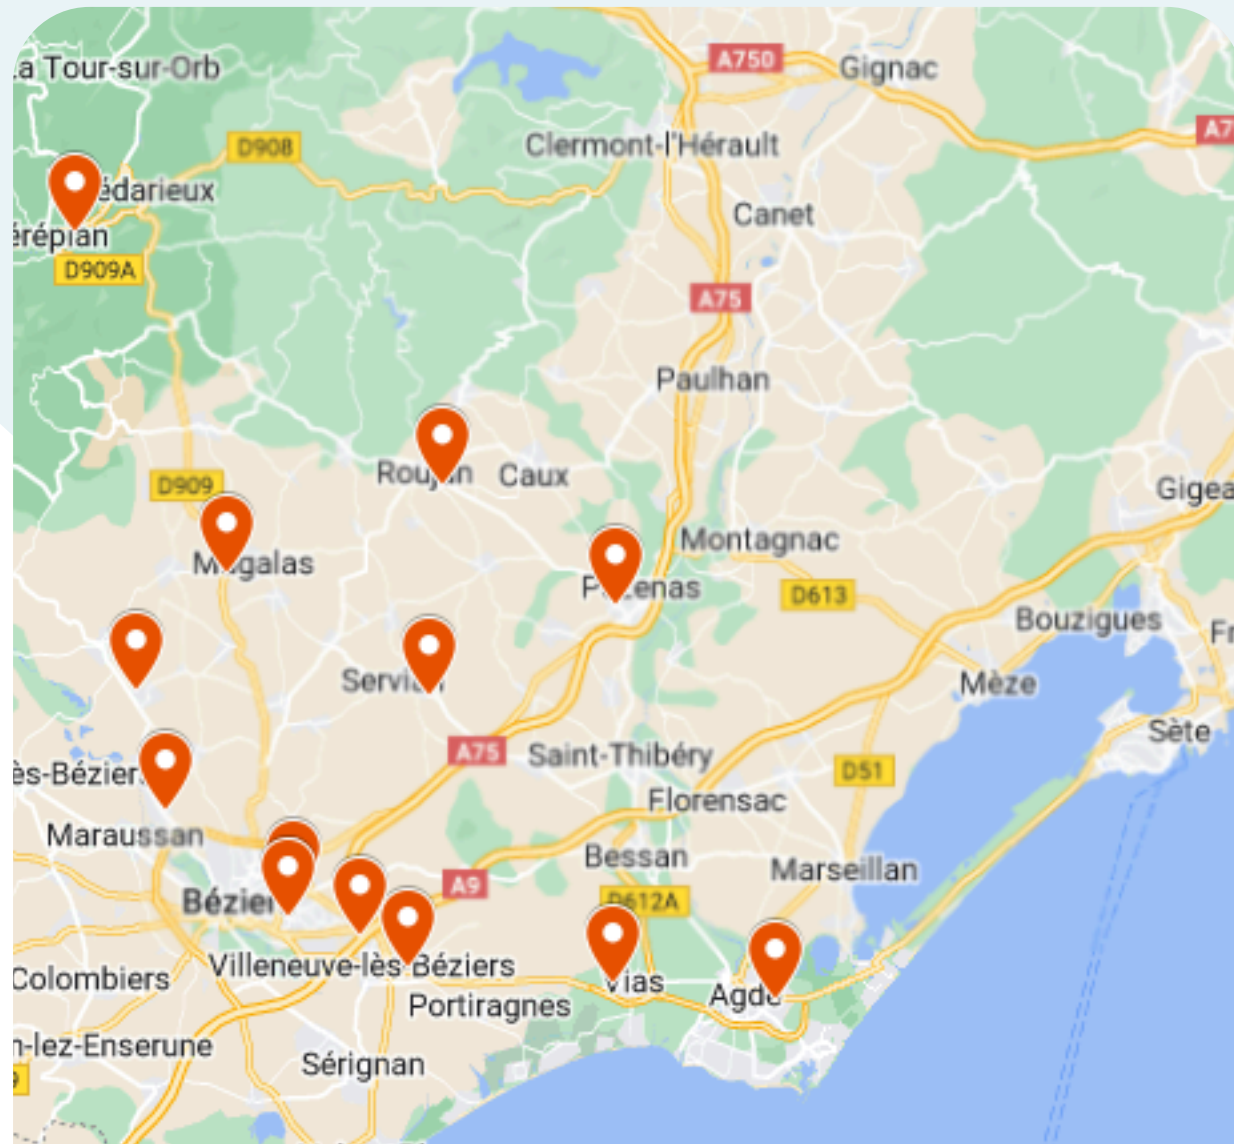

## Réseau 5 Grande Distribution Grand Biterrois

20 Faces

jours d'affichage Mercredi

7 jours de visibilité

Reportage Photos

LIEUX	Nb FACES
AGDE - Intermarché	2
BEDARIEUX – Intermarché Bricomarché	2
BEZIERS – Auchan	3
BEZIERS – E.LECLERC La Devèze	1
CERS – Intermarché	1
LIGNAN SUR ORB – Intermarché	1
MAGALAS – Intermarché	1
PEZENAS - E. Leclerc	2
ROUJAN – Super U	1
SERVIAN – Super U	1
THEZAN- LES-BEZIERS – Super U	1
VIAS – Intermarché	3
VILLENEUVE LES BEZIERS – E.Leclerc Drive	1