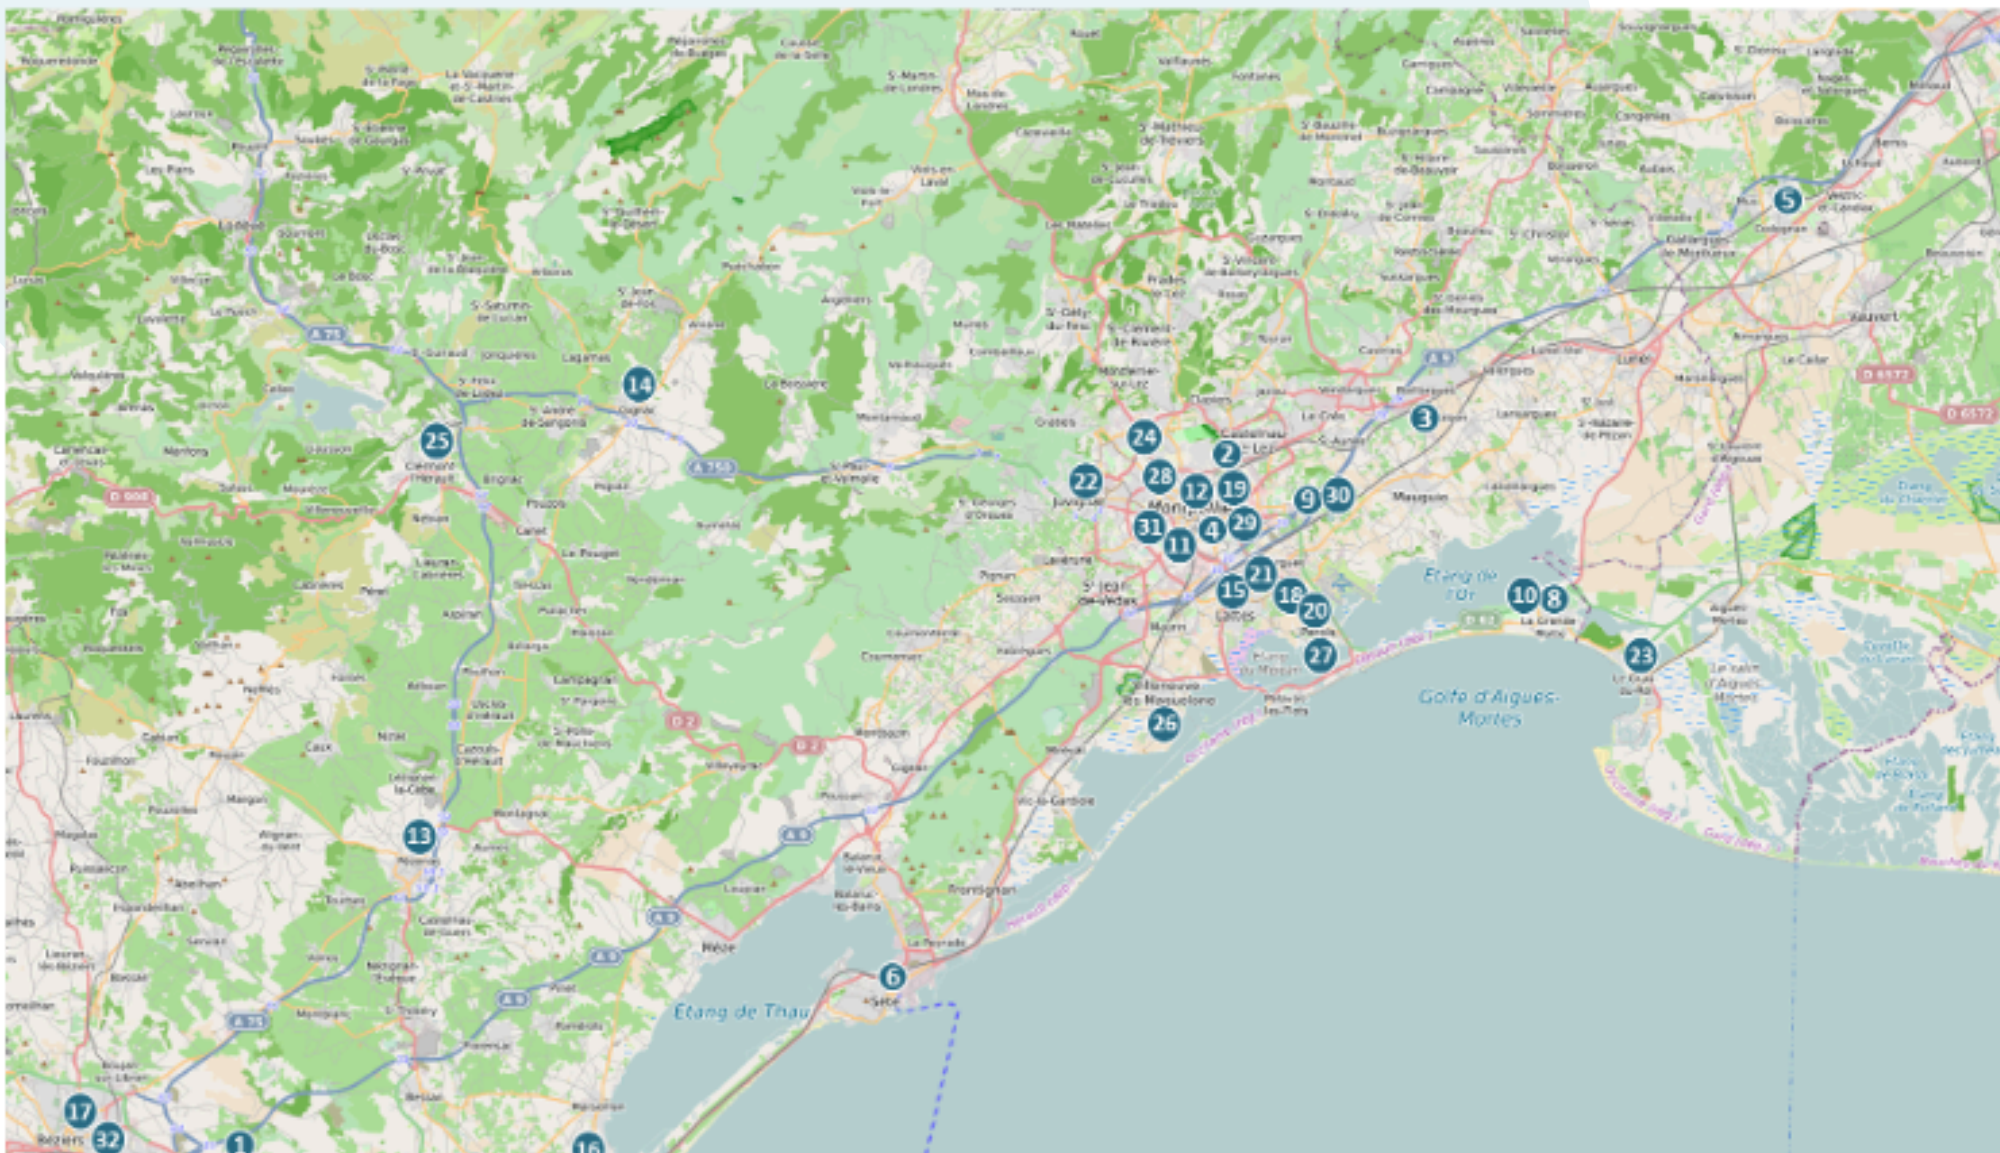

Réseau 2I Tourisme

40 Faces

jours d'affichage mardi et mercredi

7 jours de visibilité

Reportage Photos

| N° CARTO | SITES | Nb FACES |
|----------|--|----------|
| 1 | AEROPORT BEZIERS CAP D'AGDE | 3 |
| 2 | DOMAINE DE VERCHANT – CASTELNAU LE LEZ | 1 |
| 3 | GARE DE BAILLARGUES | 1 |
| 4 | GARE MONTPELLIER ST ROCH | 1 |
| 5 | GARE TGV NIMES PONT DU GARD | 1 |
| 32 | GARE DE BEZIERS | 1 |
| 6 | GARE DE SETE | 1 |
| 7 | GOLF DE LA GRANDE MOTTE | 1 |
| 8 | GOLF DE MASSANE – BAILLARGUES | 1 |
| 9 | ODYSSEUM ZONE LUDIQUE – MONTPELLIER | 3 |
| 10 | PASINO LA GRANDE MOTTE | 1 |
| 11 | PARKING COMEDIE MONTPELLIER | 2 |
| 12 | PARKING POLYGONE MONTPELLIER | 2 |
| 13 | PEZENAS | 1 |
| 14 | GIGNAC | 1 |
| 15 | MAS DE COURAN – LATTES | 1 |
| 16 | CENTRE AQUATIQUE ARCHIPEL AGDE | 1 |
| 17 | PARKING POLYGONE BEZIERS | 2 |
| 18 | PARC DES EXPOSITIONS MONTPELLIER | 1 |
| 19 | CORUM PALAIS DES CONGRES MONTPELLIER | 1 |
| 20 | SUD DE France ARENA | 1 |
| 21 | MARCHE DU LEZ MONTPELLIER | 1 |
| 22 | GOLF DE FONTCAUDE JUVIGNAC | 1 |
| 23 | CASINO GRAU DU ROI | 1 |
| 24 | STADE DE LA MOSSON MONTPELLIER | 1 |
| 25 | CLERMONT L'HERAULT | 1 |
| 26 | VILLENEUVE LES MAGUELONE | 1 |
| 27 | PEROLS | 1 |
| 28 | HALLE TROPISME MONTPELLIER | 2 |
| 29 | PASSAGE DE L'HORLOGE MONTPELLIER | 2 |
| 31 | PARKING TRAM SABINES MONTPELLIER | 1 |