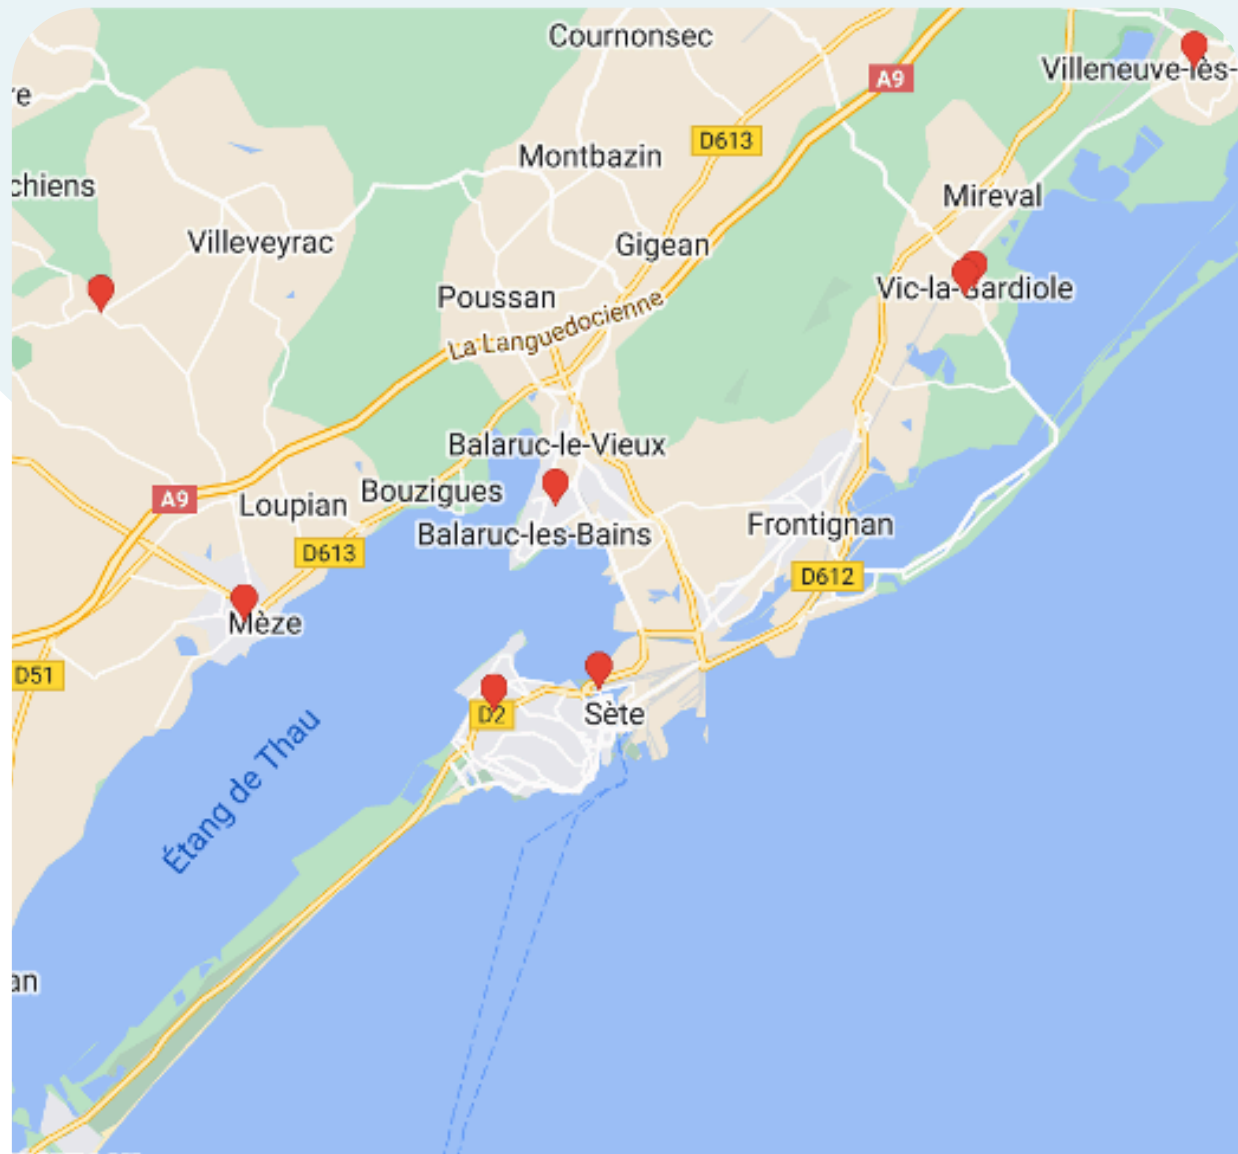

Réseau 20 Etang de Thau

10 Faces

jours d'affichage mardi et mercredi

7 jours de visibilité

Reportage Photos

LIEUX	Nb FACES
BALARUC LES BAINS - Intermarché	1
MARSEILLAN PLAGE	2
MEZE – Intermarché	1
SETE – Gare	2
VIC LA GARDIOLE	2
VILLENEUVE LES MAGUELONE	1
VILLEVEYRAC	1