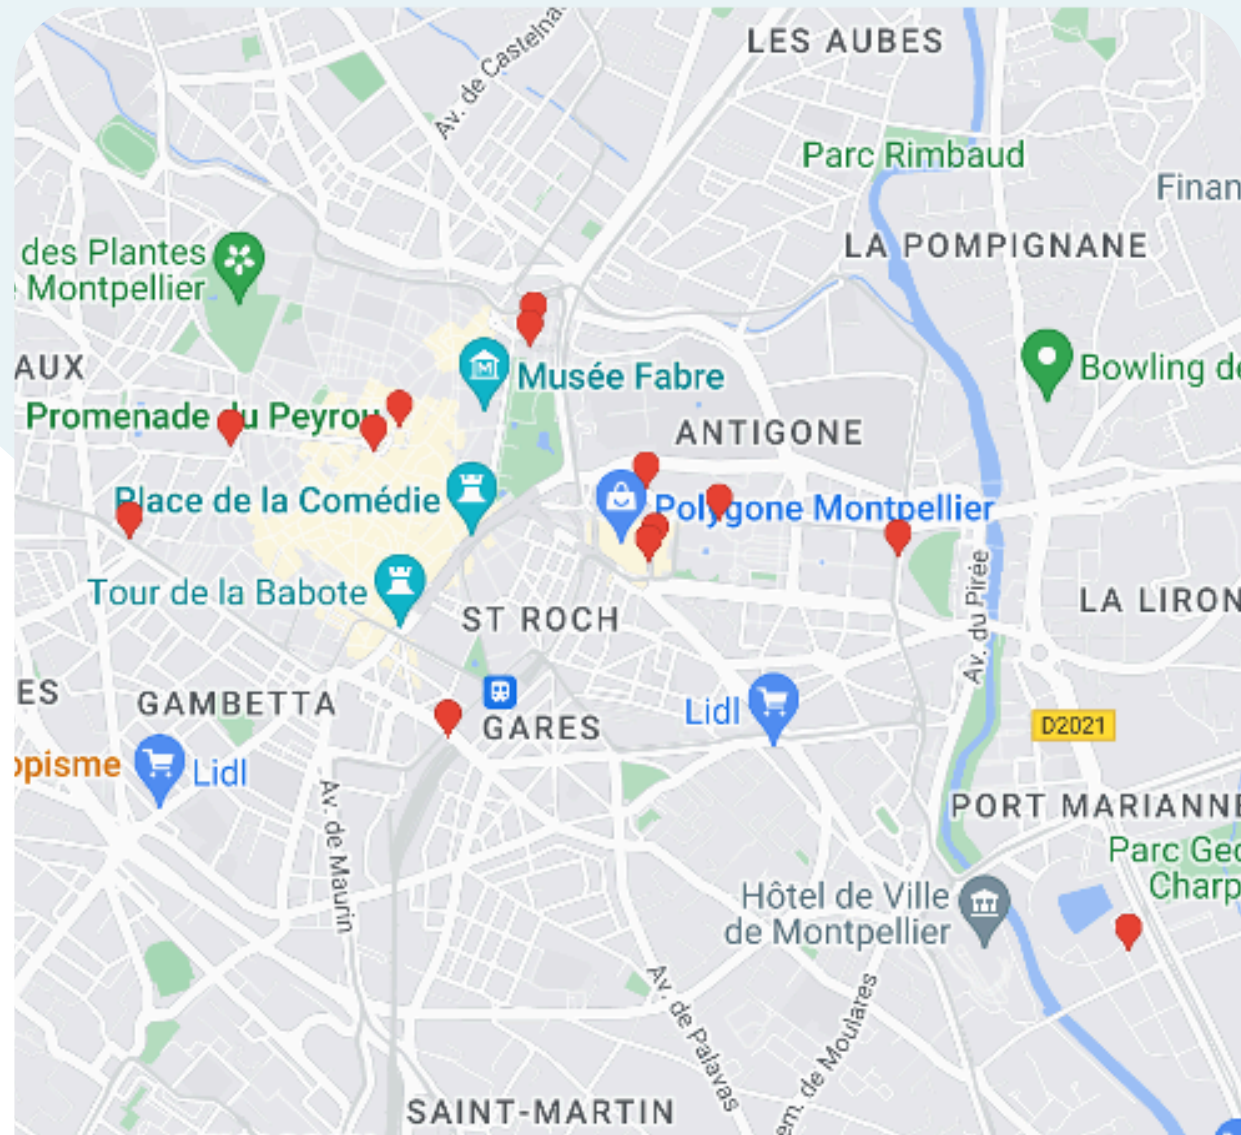

Réseau 2 Parkings Montpellier Centre

30 Faces

jours d'affichage Mardi et Mercredi

7 jours de visibilité

Reportage Photos

LIEUX	Nb FACES
MONTPELLIER – Parking Corum extérieur	1
MONTPELLIER – Parking Nombre d'Or Antigone	1
MONTPELLIER – Parking Comédie	3
MONTPELLIER – Parking Corum Intérieur	2
MONTPELLIER – Parking Europa	2
MONTPELLIER – Parking Gambetta	3
MONTPELLIER – Gare Montpellier ST Roch	2
MONTPELLIER – Parking Mantilla	3
MONTPELLIER – Parking Mercure Centre	1
MONTPELLIER – Parking Marché aux Fleurs	3
MONTPELLIER – Parking Centre Commercial Polygone	7
MONTPELLIER – Parking Arc de Triomphe	2