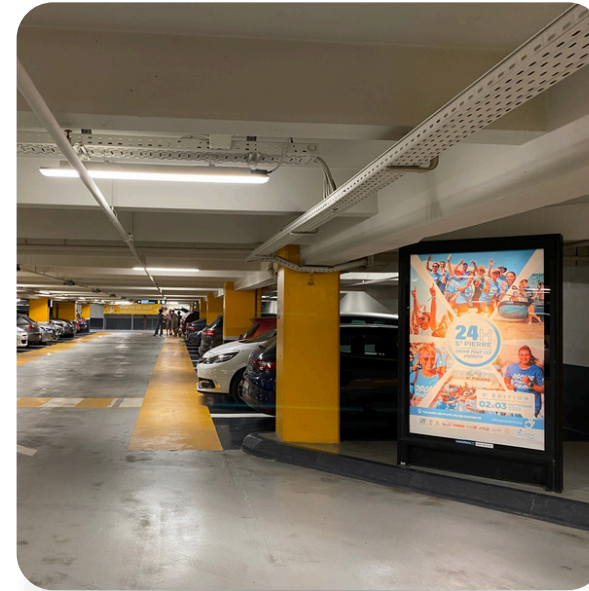

Réseau 2 Parkings Montpellier Centre

30 Faces

jours d'affichage Mardi et Mercredi

7 jours de visibilité

Reportage Photos

LIEUX	Nb FACES
MONTPELLIER – Parking Corum extérieur	1
MONTPELLIER – Parking Nombre d'Or Antigone	1
MONTPELLIER – Parking Comédie	3
MONTPELLIER – Parking Corum Intérieur	2
MONTPELLIER – Parking Europa	2
MONTPELLIER – Parking Gambetta	3
MONTPELLIER – Gare Montpellier ST Roch	2
MONTPELLIER – Parking Mantilla	3
MONTPELLIER – Parking Mercure Centre	1
MONTPELLIER – Parking Marché aux Fleurs	3
MONTPELLIER – Parking Centre Commercial Polygone	7
MONTPELLIER – Parking Arc de Triomphe	2