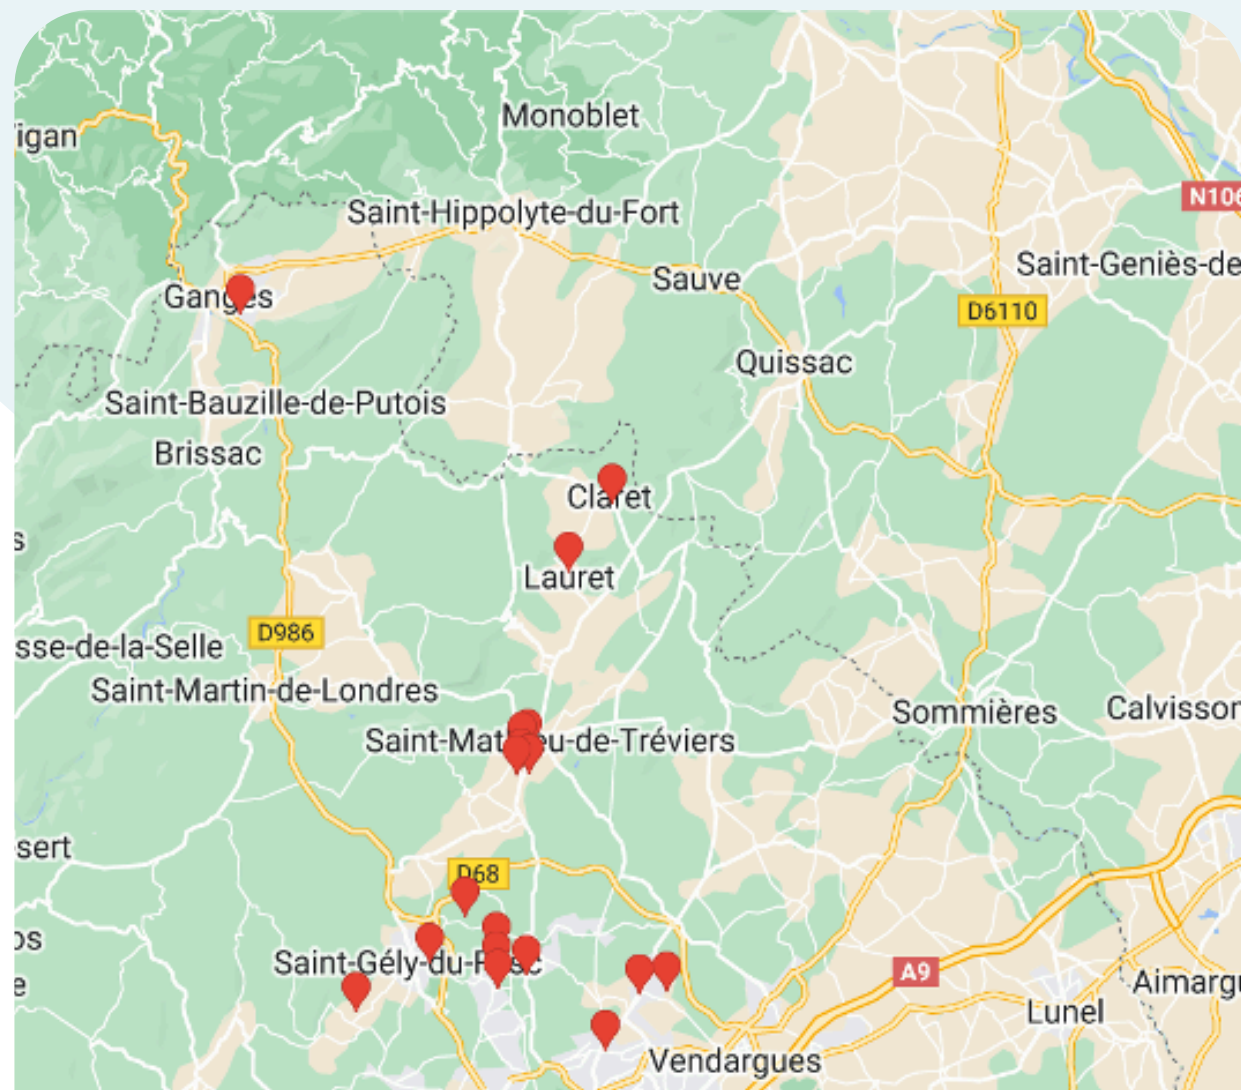

Réseau I8 Pic Saint Loup A

20 Faces

jours d'affichage mardi et mercredi

7 jours de visibilité

Reportage Photos

LIEUX	Nb FACES
CLARET - Commune	1
COMBAILLAUX - Commune	1
GANGES LAROQUE – Intermarché	1
JACOU - Intermarché	2
LAURET - Commune	1
PRADES LE LEZ - Intermarché	1
SAINT CLEMENT DE RIVIERE - Commune	3
SAINT CLEMENT DE RIVIERE – Domaine Sportif	1
SAINT GELY DU FESC – Golf de Coulondres	1
SAINT MATHIEU DE TREVIERS - Commune	2
SAINT MATHIEU DE TREVIERS - Intermarché	3
SAINT MATHIEU DE TREVIERS – Centre Aquatique	1
TEYRAN - Commune	2