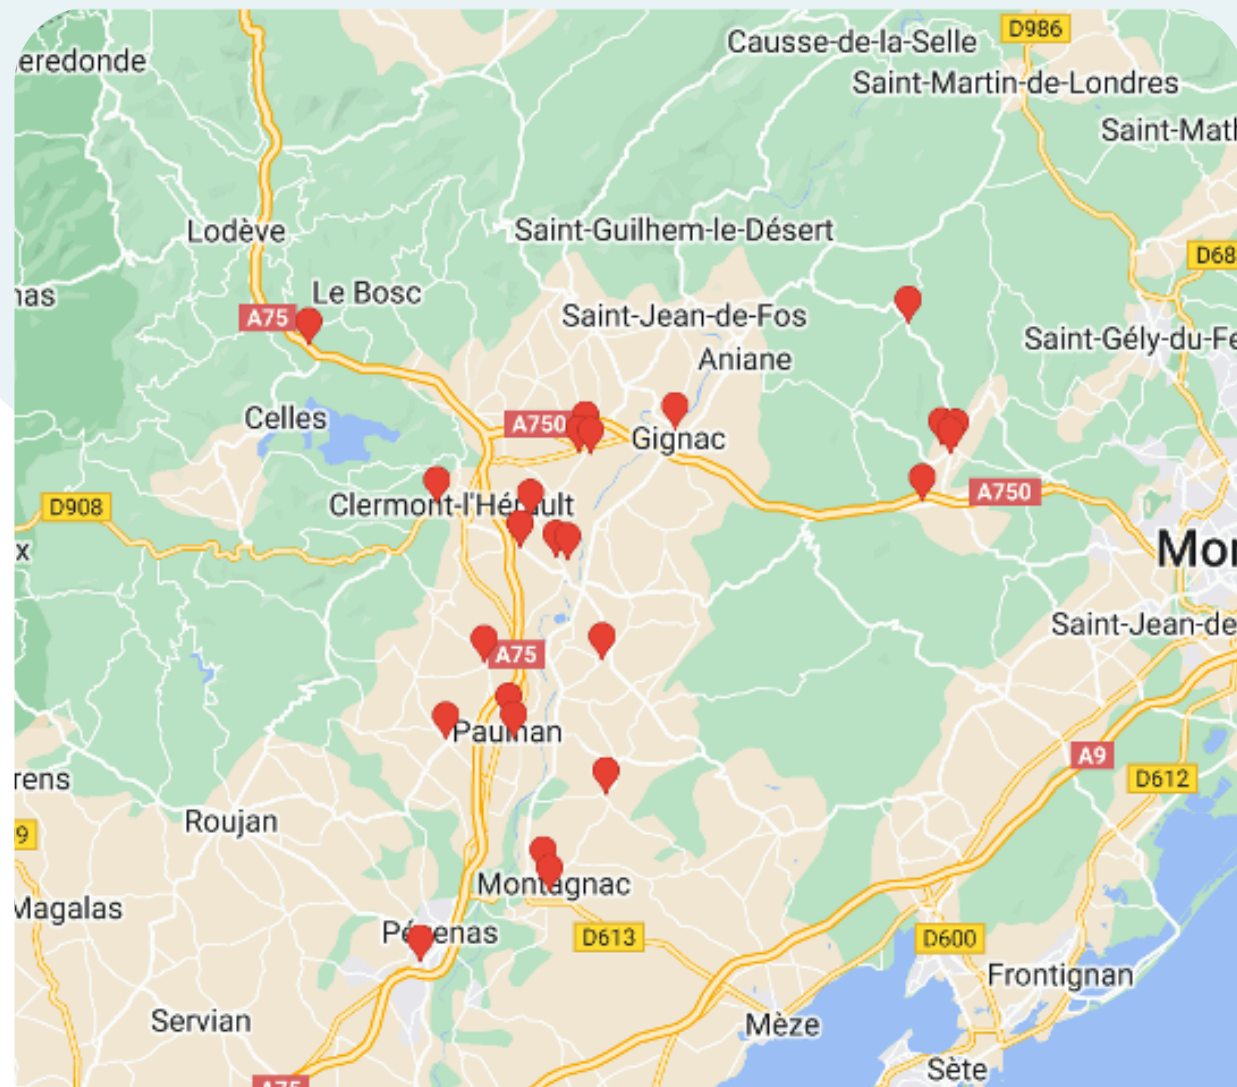

Réseau I7 Coeur d'Hérault A

25 Faces

jours d'affichage mardi et mercredi

7 jours de visibilité

Reportage Photos

LIEUX	Nb FACES
ADISSAN	1
ARGELLIERS	1
ASPIRAN	1
BRIGNAC	1
CANET	3
CLERMONT L'HERAULT	1
CLERMONT L'HERAULT – E. Leclerc Drive	1
GIGNAC	1
LE BOSQ – E. Leclerc	1
MONTAGNAC	2
MONTARNAUD	3
PAULHAN	2
PEZENAS	1
PUILACHER	1
SAINT ANDRE DE SANGONIS	3
SAINT PAUL ET VALMALLE	1
SAINT PONS DE MAUCHIENS	1