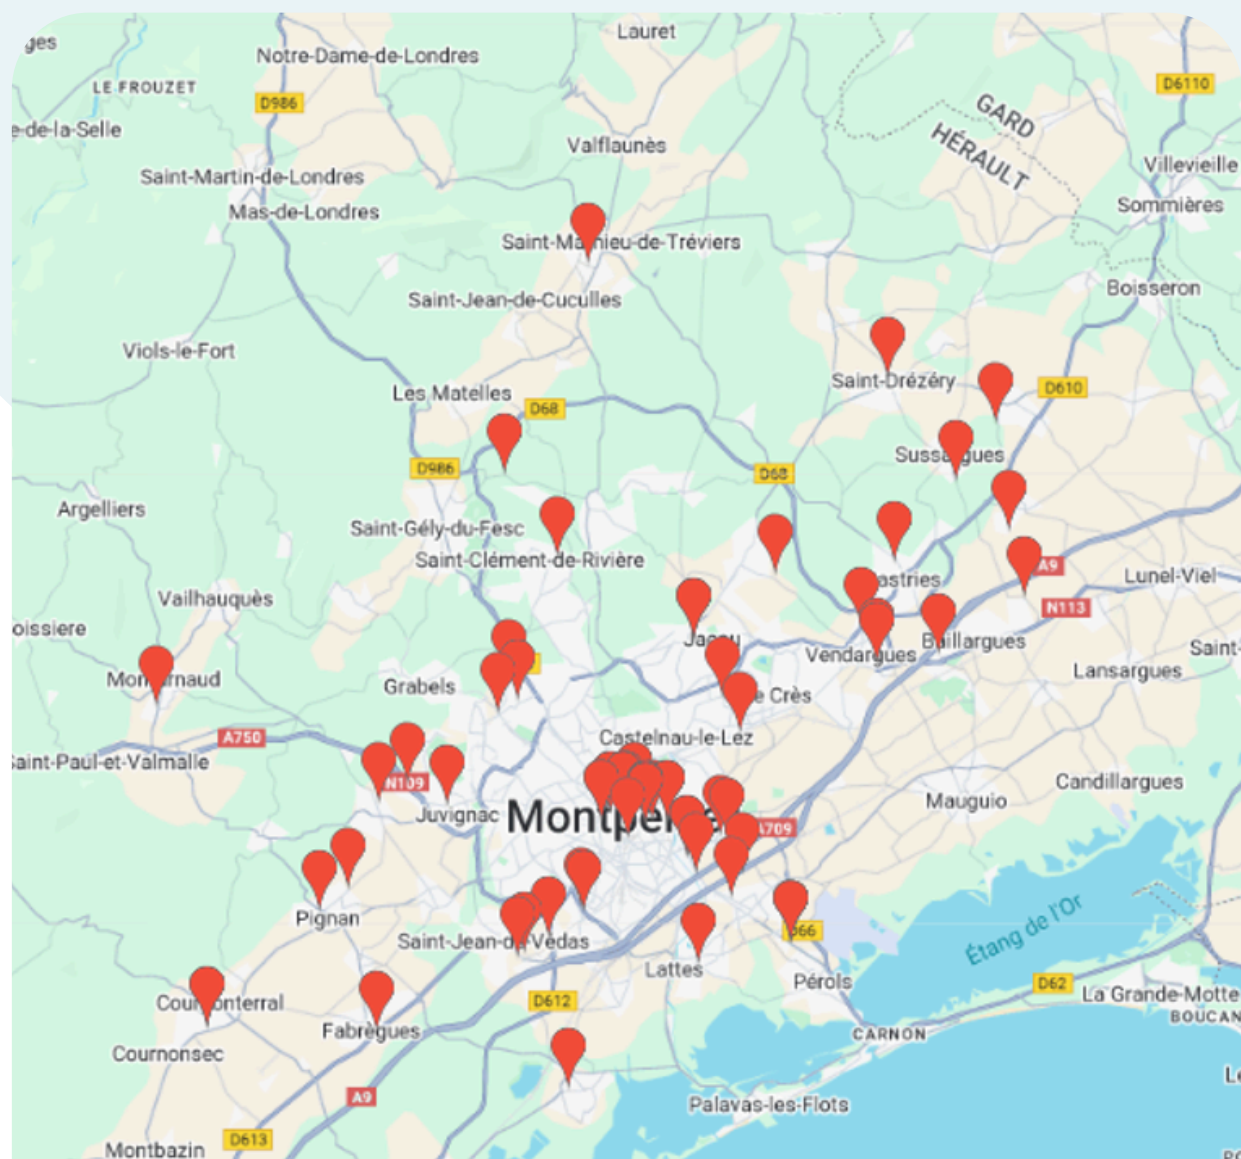

Réseau I Grand Montpellier

65 Faces

jours d'affichage Mardi et Mercredi

7 jours de visibilité

Reportage Photos

LIEUX	Nb FACES
BAILLARGUES - Commune	1
BEAULIEU - Commune	1
CASTELNAU LE LEZ – Parking Tram Sablassou	1
CASTELNAU LE LEZ – Commune	1
CASTRIES - Commune	1
COURNONSEC - Intermarché	2
FABREGUES - Intermarché	1
GRABELS – Auchan Grabels	1
JACOU – Intermarché Jacou	2
JUVIGNAC - Commune	1
JUVIGNAC – Intermarché	1
LATTES - Commune	2
MONTARNAUD - Commune	1
MONTPELLIER – Centre Commercial Odysseum	2
MONTPELLIER – Clinique ST Roch	1
MONTPELLIER – Gare Montpellier ST Roch	1
MONTPELLIER – Gare TGV Sud de France	1
MONTPELLIER – Marché du Lez	1
MONTPELLIER – Parking Arc de Triomphe	2
MONTPELLIER – Parking Centre Commercial Polygone	3
MONTPELLIER – Parking Comédie	2
MONTPELLIER – Parking Corum Intérieur	2
MONTPELLIER – Parking Europa	2
MONTPELLIER – Parking Gambetta	2
MONTPELLIER – Parking Mantilla	2
MONTPELLIER – Parking Marché aux Fleurs	2
MONTPELLIER – Parking Nombre d’Or Antigone	1
MONTPELLIER – Parking Préfecture	1
MONTPELLIER – Parking Tram Euromédecine	1
MONTPELLIER – Parking Tram Sabines	1
MONTPELLIER – Squash Club	1
PEROLS – Auchan Pérols	3
PIGNAN - Commune	2
SAINT-BRES – Commune	1
SAINT CLEMENT DE RIVIERE - Commune	2
SAINT DREZERY - Commune	1
SAINT GENIES DES MOURGUES - Commune	1
SAINT GEORGES D’ORQUES – Commune	1
SAINT JEAN DE VEDAS – Clinique Saint Jean	1
SAINT JEAN DE VEDAS – Parking Tram Saint Jean Le Sec	1
SAINT JEAN DE VEDAS – Galerie St Jean De Védas	1
SAINT MATHIEU DE TREVIERS – Commune	1
SUSSARGUES – Commune	1
TEYRAN – Commune	1
VENDARGUES – Commune	3
VILLENEUVE LES MAGUELONE – Commune	1