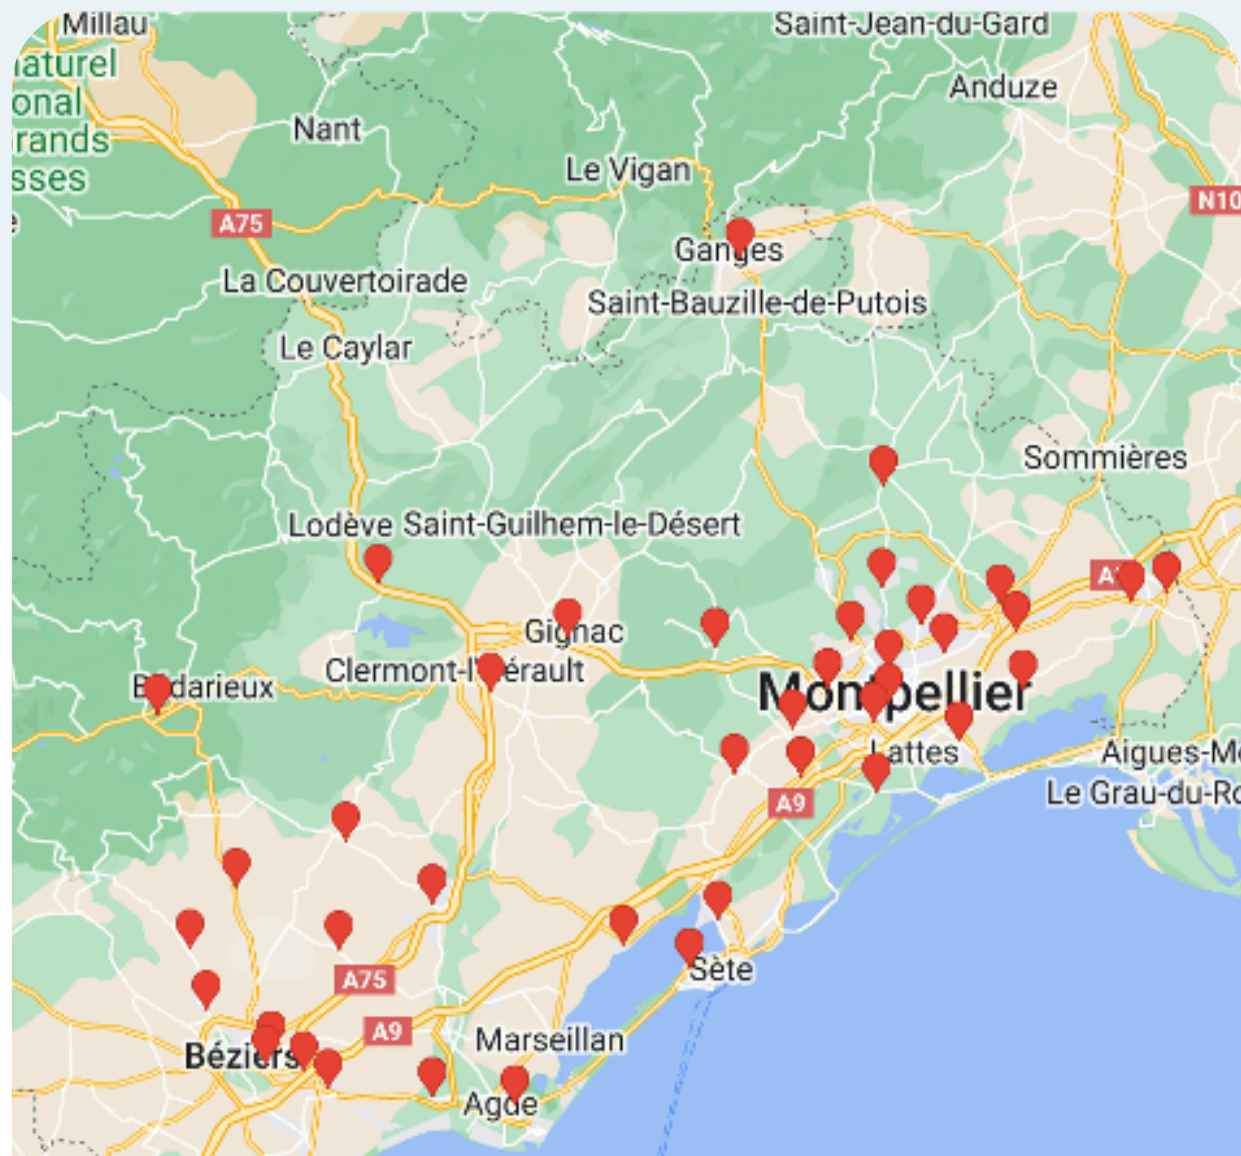

Réseau 8 Grande Distribution

80 Faces

jours d'affichage mardi et mercredi

7 jours de visibilité

Reportage Photos

LIEUX	Nb FACES
AGDE - Intermarché	3
BAILLAGUES - Intermarché	2
BALARUC LES BAINS - Intermarché	1
BEDARIEUX – Intermarché Bricomarché	2
BEZIERS – Auchan	1
BEZIERS – E.LECLERC La Devèze	4
CASTELNAU LE LEZ – Aldi	2
CASTRIES – Casino	1
CERS – Intermarché	1
CLERMONT L'HERAULT – E.Leclerc Drive	1
COURNONSEC – Intermarché	1
FABREGUES – Intermarché	3
GANGES LAROQUE – Intermarché	3
GIGNAC – Intermarché	1
GRABELS – Casino	2
JACOU – Intermarché	4
JUVIGNAC - Intermarché	5
LE BOSQ – E.Leclerc	1
LIGNAN SUR ORB – Intermarché	1
LUNEL – Intermarché Les Portes de la mer	2
LUNEL – Intermarché Pescalune	4
MAGALAS – Intermarché	1
MAUGUIO – Intermarché	3
MEZE – Intermarché	2
MONTARNAUD – Super U	2
MONTPELLIER – Carrefour City	2
MONTPELLIER – Intermarché Clémenceau	2
MONTPELLIER – Intermarché Grand M	1
PEROLS – Auchan	5
PEZENAS - E. Leclerc	2
PIGNAN - Super U	1
PRADES-LE-LEZ - Intermarché	1
ROUJAN – Super U	1
SAINT MATHIEU DE TREVIERS – Intermarché	4
SERVIAN – Super U	1
SERVIAN - ZAC de Commandeur	1
THEZAN- LES-BEZIERS – Super U	3
VIAS – Intermarché	1
VILLENEUVE LES BEZIERS – E.Leclerc Drive	1
VILLENEUVE LES MAGUELONE – Intermarché	1