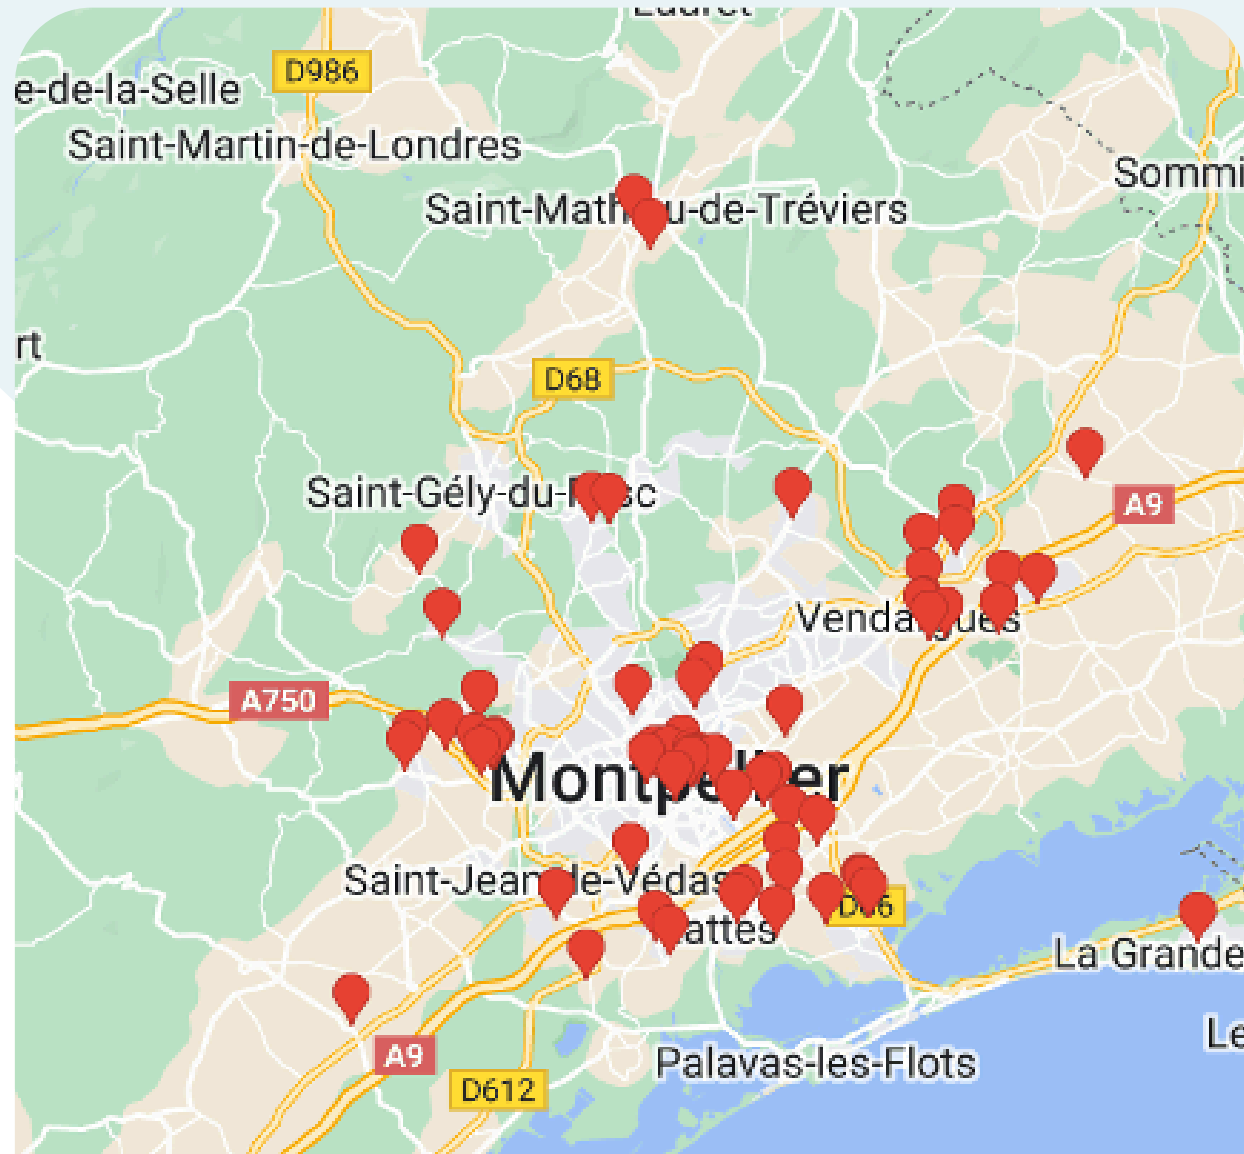

Réseau 22 Premium Luxe Montpellier Metropole

100 Faces

jours d'affichage mardi et mercredi

7 jours de visibilité

Reportage Photos

LIEUX	Nb FACES
BAILLARGUES – Commune	2
BAILLARGUES – Golf de Massane	2
CASTELNAU LE LEZ – Domaine de Verchant	2
CASTELNAU LE LEZ – Clinique du Parc	2
CASTRIES – Commune	3
COMBAILLAUX – Commune	1
FABREGUES – Résidence le Domaine du Golf	1
GRABELS – Tennis Club	1
JUVIGNAC - Commune	4
JUVIGNAC – Golf de Fontcaude	2
LA GRANDE MOTTE – Pasino	1
LATTES – Commune	6
LATTES – Mas de couran	1
LATTES – Tennis club	2
MONTPELLIER – Clinique du Millenaire	2
MONTPELLIER – Clinique ST Roch	2
MONTPELLIER – Parking du Nombre d’Or	1
MONTPELLIER – Parking Comédie	3
MONTPELLIER – Parking Corum Intérieur	2
MONTPELLIER – Parking Europa	4
MONTPELLIER – Parking Gambetta	3
MONTPELLIER – Parking Gare Sud de France	1
MONTPELLIER – Parking Gare St Roch	2
MONTPELLIER – Parking Mantilla	3
MONTPELLIER – Parking Marché aux fleurs	2
MONTPELLIER – Mercure Centre	1
MONTPELLIER – CC ODYSSEUM Zone ludique	4
MONTPELLIER – Parking Polygone	8
MONTPELLIER – Parking Prefecture	1
MONTPELLIER – Parking Arc de Triomphe	3
MONTPELLIER – Marché du Lez	1
MONTPELLIER – Tennis Club Aiguelongue	1
MONTPELLIER – Tennis Club La jalade	1
MONTPELLIER – Squash Club Montpellier	1
PEROLS – Parc des Expositions Nord	2
PEROLS – Parc des Expositions Sud	2
PEROLS - Arena Sud de France Intérieur	2
SAINT AUNES – Eco Parc	2
SAINT AUNES – Zac des Cyprès	2
SAINT CLEMENT DE RIVIERE – Commune	2
SAINT GENIES DES MOURGUES – Commune	1
SAINT GEORGES D’ORQUE – Commune	2
SAINT JEAN DE VEDAS – Clinique	2
SAINT MATHIEU DE TREVIERS – Commune	2
TEYRAN – Commune	1
VENDARGUES – Commune	3
VILLENEUVE LES MAGUELONE – Commune	1