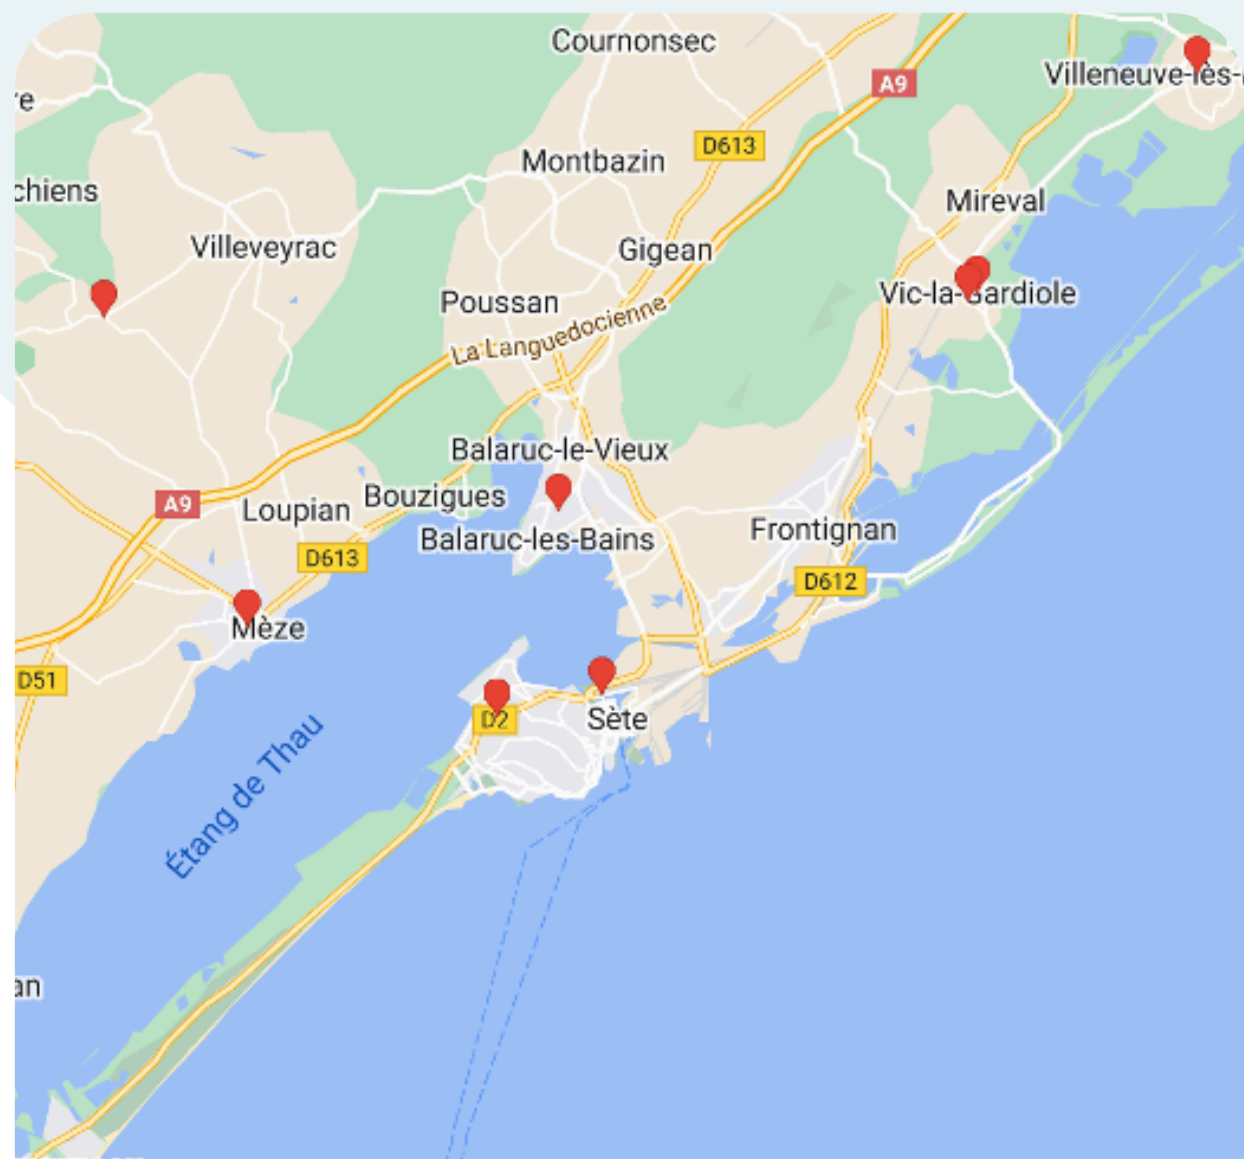

Réseau 20 Etang de Thau

10 Faces

jours d'affichage mardi et mercredi

7 jours de visibilité

Reportage Photos

LIEUX	Nb FACES
BALARUC LES BAINS - Intermarché	1
MARSEILLAN PLAGE	2
MEZE – Intermarché	1
SETE – Gare	2
VIC LA GARDIOLE	2
VILLENEUVE LES MAGUELONE	1
VILLEVEYRAC	1