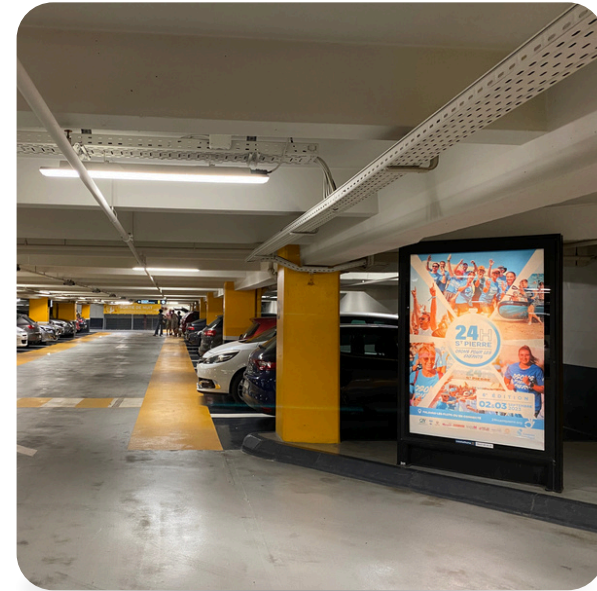

Réseau 2 Parkings Montpellier Centre

30 Faces

jours d'affichage Mardi et Mercredi

7 jours de visibilité

Reportage Photos

LIEUX	Nb FACES
MONTPELLIER – Parking Corum extérieur	1
MONTPELLIER – Parking Nombre d’Or Antigone	1
MONTPELLIER – Parking Comédie	3
MONTPELLIER – Parking Corum Intérieur	2
MONTPELLIER – Parking Europa	2
MONTPELLIER – Parking Gambetta	3
MONTPELLIER – Gare Montpellier ST Roch	2
MONTPELLIER – Parking Mantilla	3
MONTPELLIER – Parking Mercure Centre	1
MONTPELLIER – Parking Marché aux Fleurs	3
MONTPELLIER – Parking Centre Commercial Polygone	7
MONTPELLIER – Parking Arc de Triomphe	2