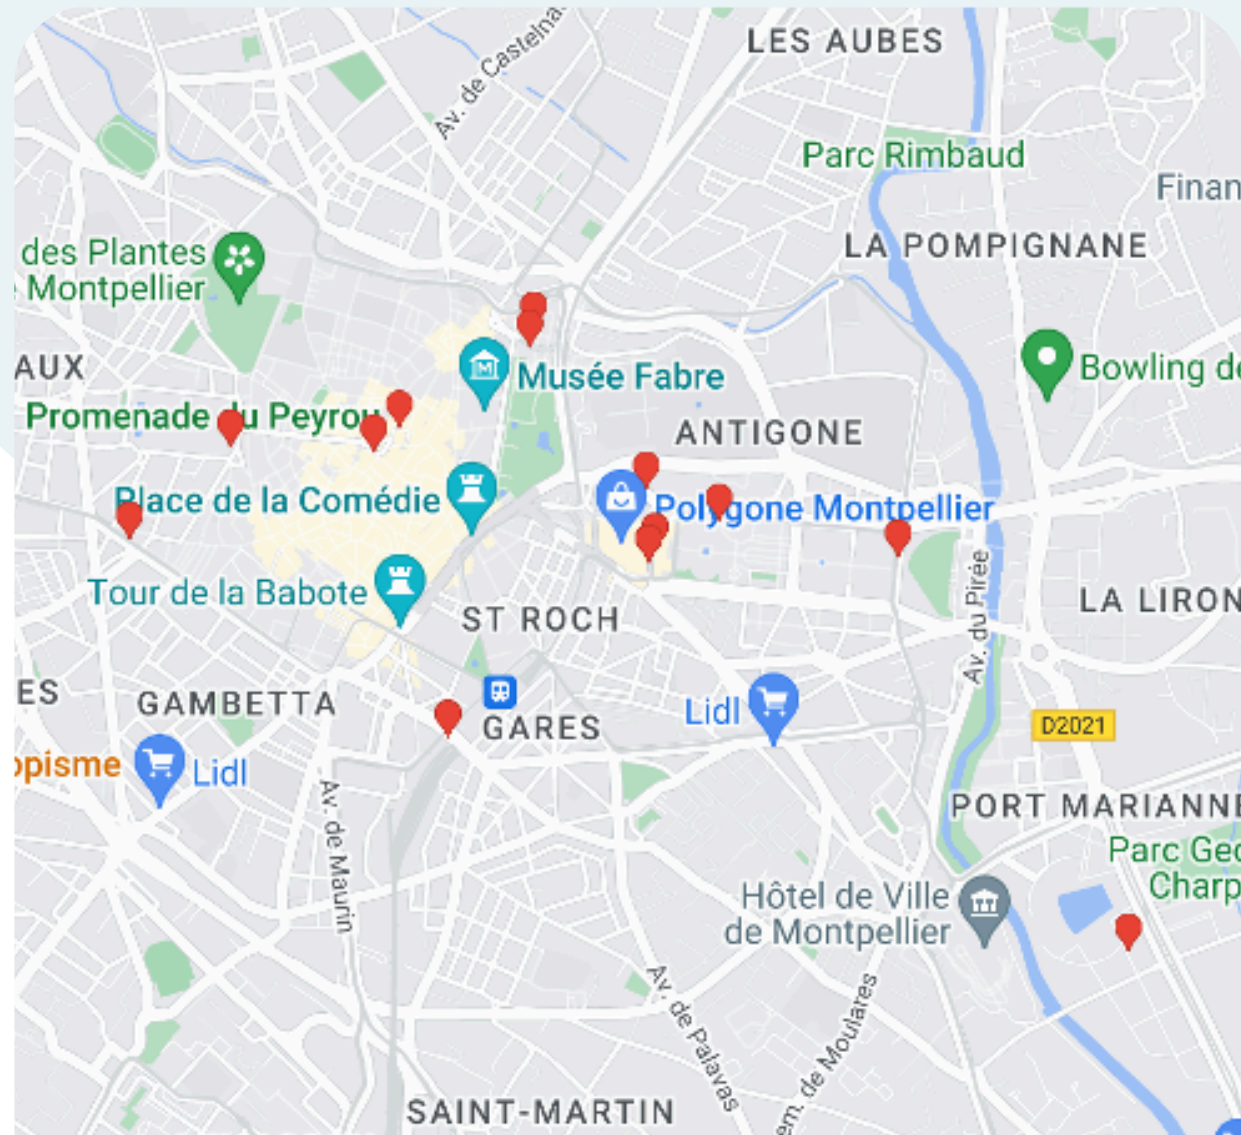

Réseau 2 Parkings Montpellier Centre

30 Faces

jours d'affichage Mardi et Mercredi

7 jours de visibilité

Reportage Photos

LIEUX	Nb FACES
MONTPELLIER – Parking Corum extérieur	1
MONTPELLIER – Parking Nombre d’Or Antigone	1
MONTPELLIER – Parking Comédie	3
MONTPELLIER – Parking Corum Intérieur	2
MONTPELLIER – Parking Europa	2
MONTPELLIER – Parking Gambetta	3
MONTPELLIER – Gare Montpellier ST Roch	2
MONTPELLIER – Parking Mantilla	3
MONTPELLIER – Parking Mercure Centre	1
MONTPELLIER – Parking Marché aux Fleurs	3
MONTPELLIER – Parking Centre Commercial Polygone	7
MONTPELLIER – Parking Arc de Triomphe	2