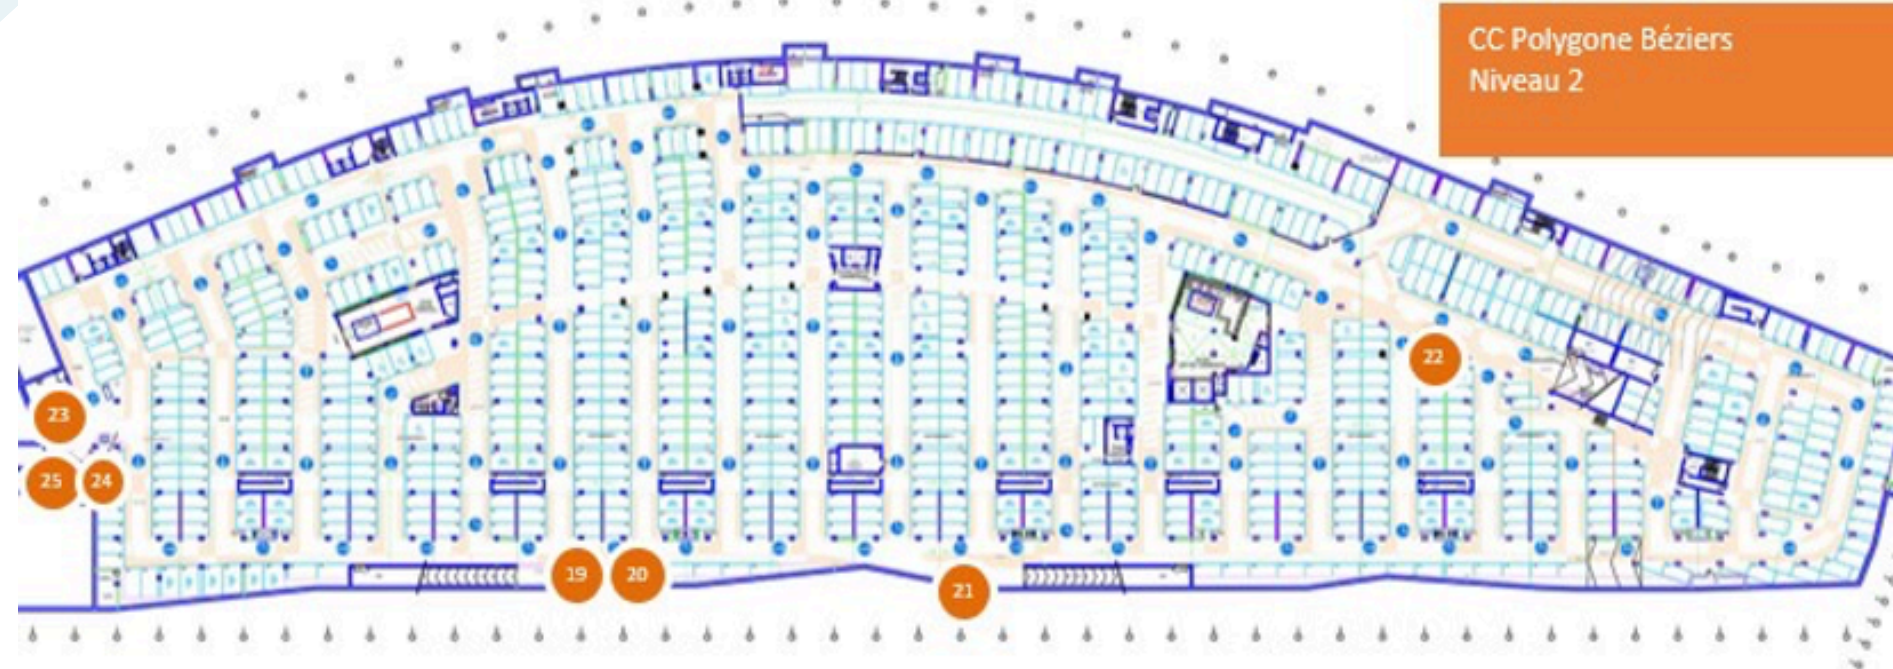

Réseau I3
Auchan Béziers

15 Faces

jour d'affichage mercredi

7 jours de visibilité

Reportage Photos

N° CARTO	
1/ 2/ 3/ 4	Parking Cap Occitan Auchan Béziers
5/ 6/ 7/ 8/ 9/ 10/ 11/ 12	Entrée / Sortie Parking Auchan Béziers
13/ 14/ 15/ 16/ 17/ 18/ 19/ 20/ 21/ 22/ 23/ 24/ 25/ 26	Parking étage - Auchan Béziers
	Parking niveau 0 - Auchan Béziers

Réseau I4 Parking Polygone de Béziers

15 Faces

jour d'affichage mercredi

7 jours de visibilité

Reportage Photos

N° CARTO	CC Polygone Béziers Niveau 1
1/ 2/ 3/ 4	Entrée parking intérieur niveau 1
5/ 6/ 7/ 8/ 10	Parking intérieur niveau 1
11/ 12/ 13/ 14	Parking intérieur niveau 1
15/ 16/ 17/ 18	Parking intérieur niveau 1
09-oct	Sortie parking intérieur niveau 1