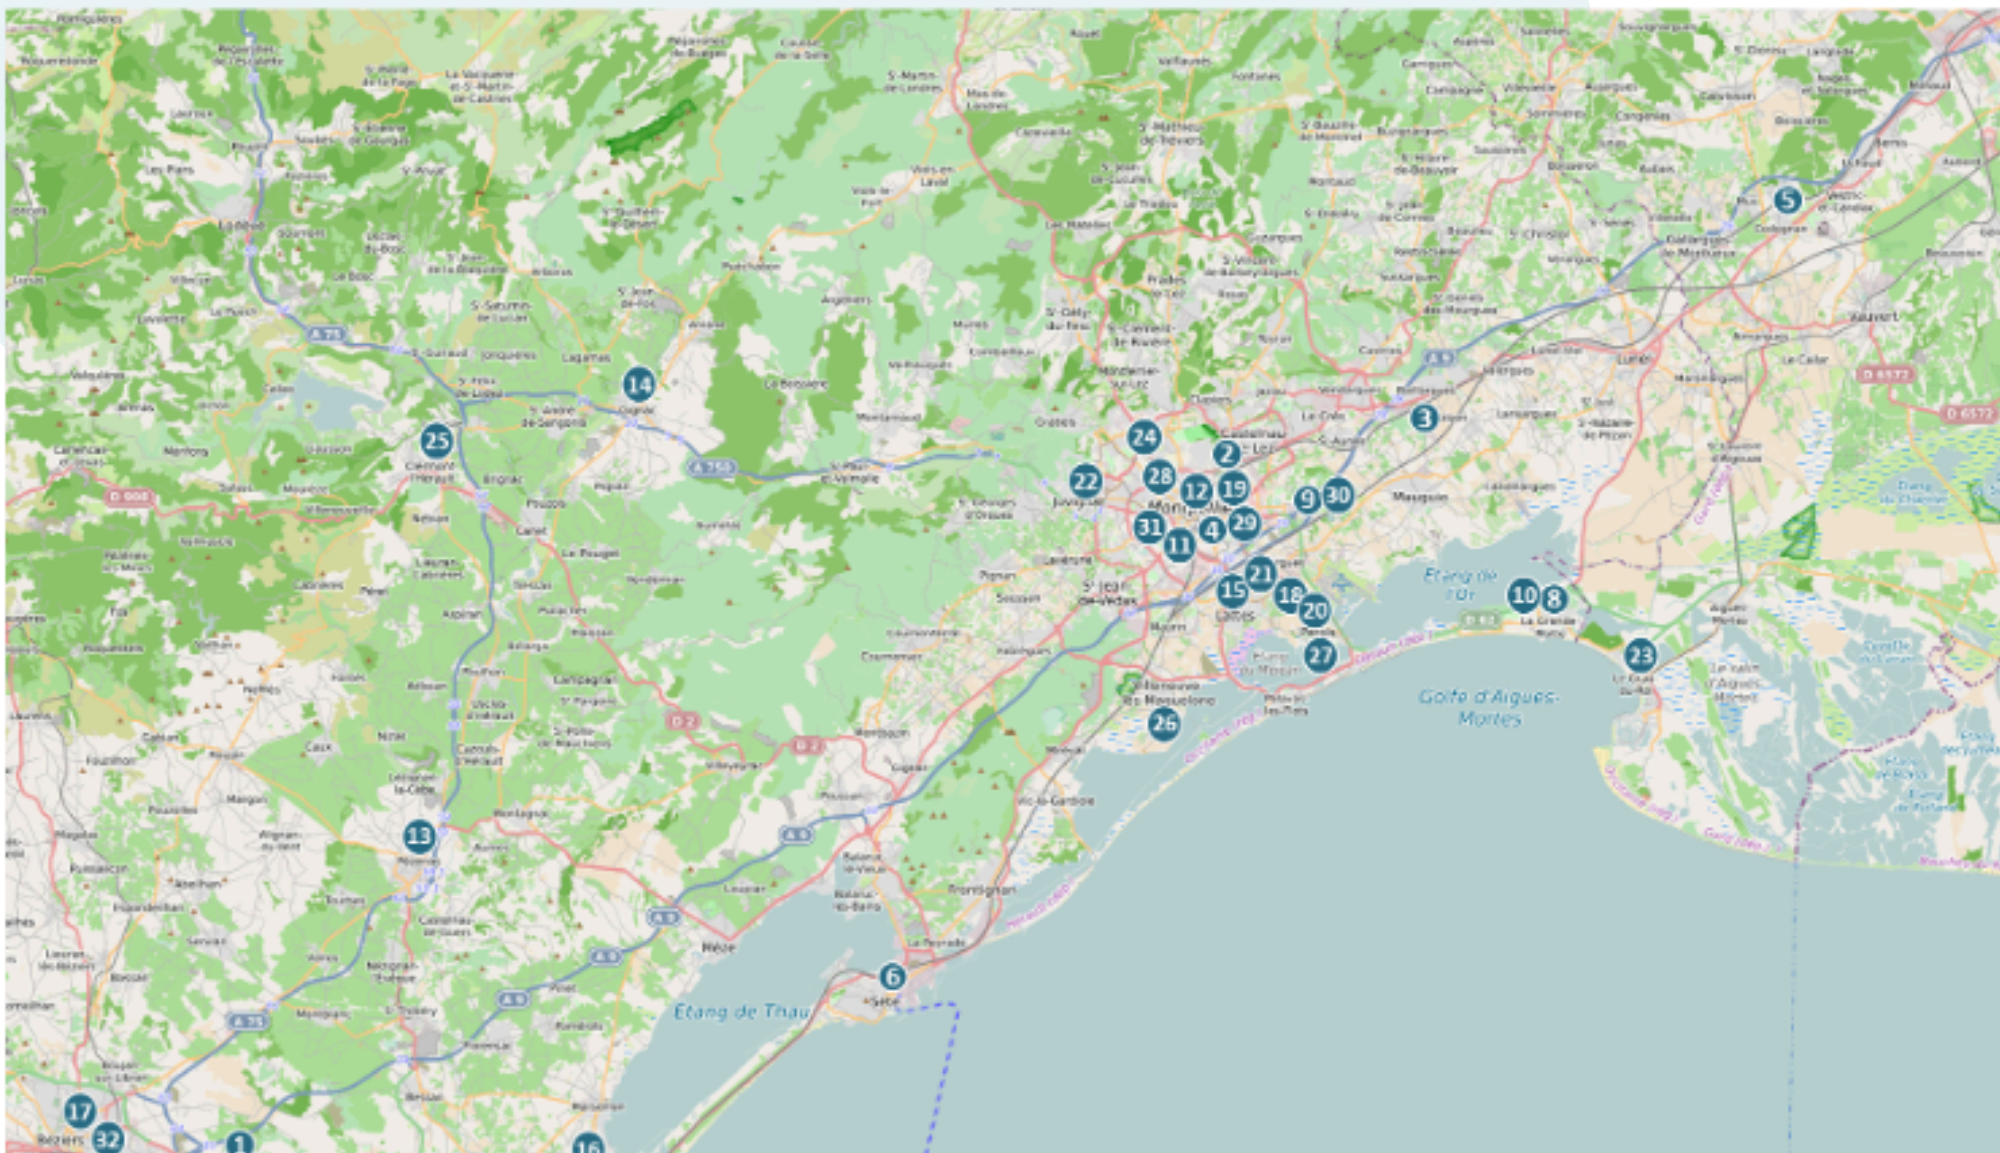

Réseau I9 Grand Lunellois

25 Faces

jours d'affichage mardi et mercredi

7 jours de visibilité

Reportage Photos

LIEUX	Nb FACES
ENTRE VIGNES (ST CHRISTOL)	2
ENTRE VIGNES (VERARGUES)	2
LUNEL Intermarché Les Portes de la Mer	5
LUNEL Intermarché Pescalune	2
LUNEL Clinique Via Domitia	1
LUNEL VIEL	4
MARSILLARGUES U Express	1
MARSILLARGUES	4
SAINT JUST	1
SAINT NAZAIRE DE PEZAN	1
VILLETELLE	2

➤ Réseau 20 Etang de Thau

10 Faces

jours d'affichage mardi et mercredi

7 jours de visibilité

Reportage Photos

LIEUX	Nb FACES
BALARUC LES BAINS - Intermarché	1
MARSEILLAN PLAGE	2
MEZE – Intermarché	1
SETE – Gare	2
VIC LA GARDIOLE	2
VILLENEUVE LES MAGUELONE	1
VILLEVEYRAC	1

Réseau 21 Tourisme

40 Faces

jours d'affichage mardi et mercredi

7 jours de visibilité

Reportage Photos

N° CARTO	SITES	Nb FACES
1	AEROPORT BEZIERS CAP D'AGDE	3
2	LE LEZ	1
3	GARE DE BAILLARGUES	1
4	GARE MONTPELLIER ST ROCH	1
5	GARE TGV NIMES PONT DU GARD	1
32	GARE DE BEZIERS	1
6	GARE DE SETE	1
7	GOLF DE LA GRANDE MOTTE	1
8	GOLF DE MASSANE – BAILLARGUES	1
9	MONTPELLIER	3
10	PASINO LA GRANDE MOTTE	1
11	PARKING COMEDIE MONTPELLIER	2
12	PARKING POLYGONE MONTPELLIER	2
13	PEZENAS	1
14	GIGNAC	1
15	MAS DE COURAN – LATTES	1
16	CENTRE AQUATIQUE ARCHIPEL AGDE	1
17	PARKING POLYGONE BEZIERS	2
18	PARC DES EXPOSITIONS MONTPELLIER	1
19	MONTPELLIER	1
20	SUD DE France ARENA	1
21	MARCHE DU LEZ MONTPELLIER	1
22	GOLF DE FONTCAUDE JUVIGNAC	1
23	CASINO GRAU DU ROI	1
24	STADE DE LA MOSSON MONTPELLIER	1
25	CLERMONT L'HERAULT	1
26	VILLENEUVE LES MAGUELONE	1
27	PEROLS	1
28	HALLE TROPISME MONTPELLIER	2
29	PASSAGE DE L'HORLOGE MONTPELLIER	2
31	PARKING TRAM SABINES MONTPELLIER	1