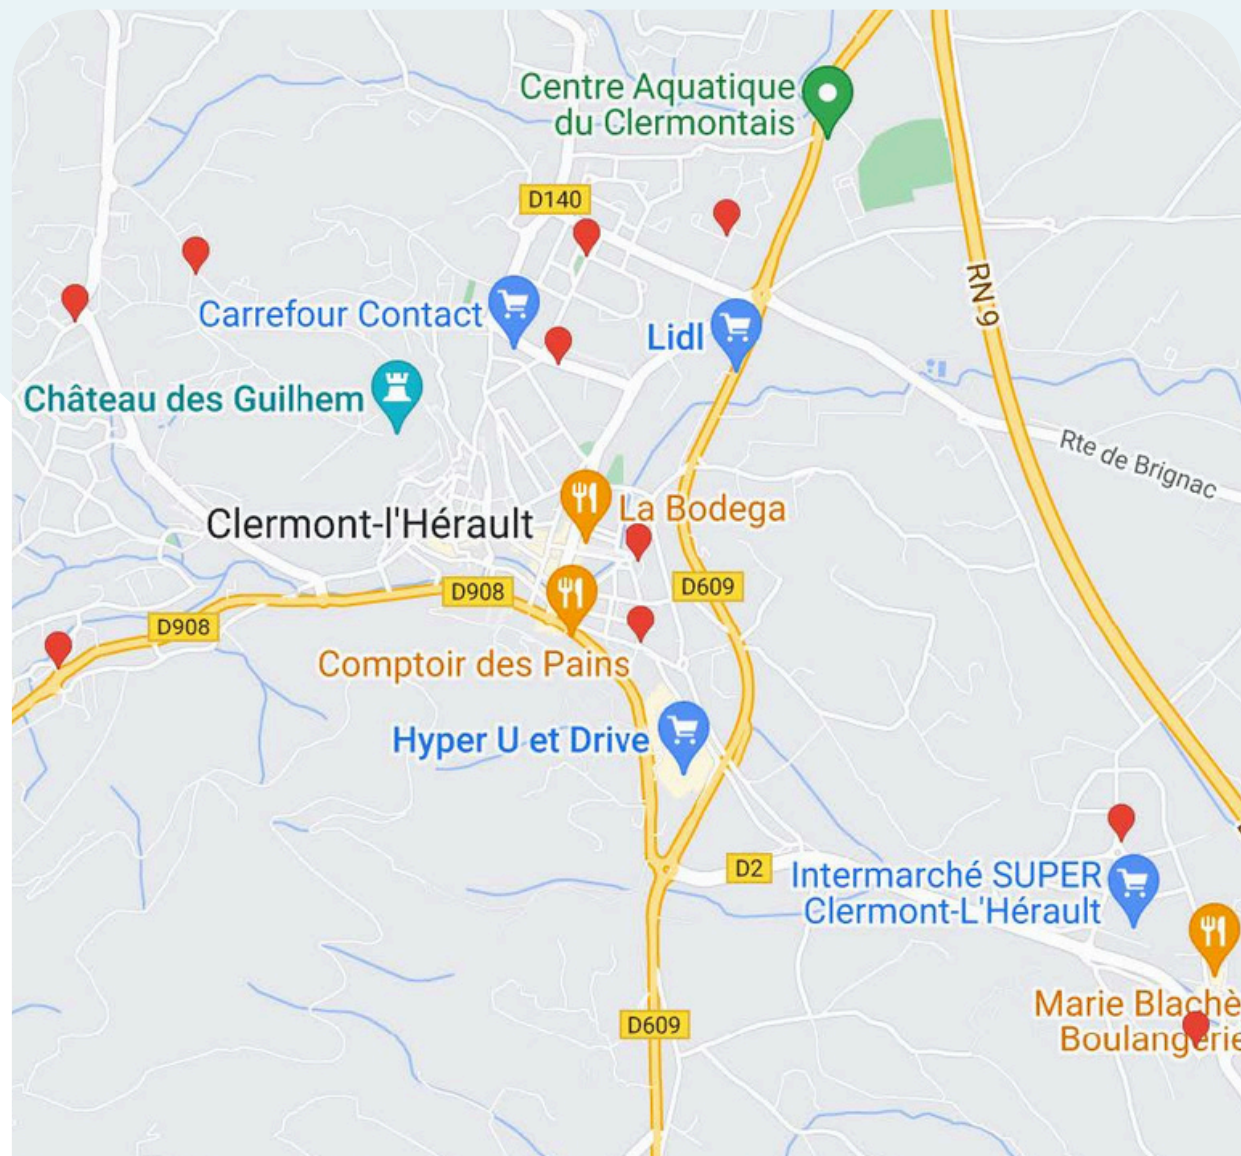

Réseau 23 Grand Biterrois

50 Faces

jours d'affichage mardi et mercredi

7 jours de visibilité

Reportage Photos

LIEUX	Nb FACES
BEDARIEUX – Commune	1
BESSAN – Bricomarché	1
BEZIERS – Auchan	3
BEZIERS - E. Leclerc La Devèze	1
BEZIERS – Parking Gare Sncf	1
BEZIERS – Parking Charles de Gaulle	2
BEZIERS – Parking Jean-Jaurès	3
BEZIERS – Parking La Madeleine	1
BEZIERS – Parking Polygone	3
BEZIERS – Parking Saint Vincent	2
BEZIERS – Golf St Thomas	1
BOUJAN SUR LIBRON – Commune	3
BOUJAN SUR LIBRON – Polyclinique ST Privat	1
BOUJAN SUR LIBRON – Clinique Val d’Orb	1
CAPESTANG – Intermarché	1
CERS – Commune	2
CERS – Intermarché	1
COLOMBIERS – Commune	1
LAMALOU LES BAINS – Golf	1
LESPIGNAN – Commune	2
LIGNAN SUR ORB – Intermarché	1
MAGALAS – Intermarché	1
MONTAGNAC – Commune	1
NISSAN LEZ ENSERUNES – Commune	1
PEZENAS – Commune	1
d’Agde	1
ROUJAN – Super U	1
SAUVIAN – Commune	2
SERIGNAN – Commune	2
SERVIAN – Super U	1
THEZAN LES BEZIERS – Commune	1
THEZEN LES BEZIERS – Super U	1
VIAS - Commune	2
VIAS PLAGE –Commune	1
VILLENEUVE LES BEZIERS – E. LECLERC DRIVE	1

➤ Réseau 25 Gares Occitanie (Gard / Hérault / Aude)

15 Faces

jours d'affichage mardi et mercredi

7 jours de visibilité

Reportage Photos

LIEUX	Nb FACES
BEZIERS - Parking Gare SNCF	2
MANDUEL – NIMES – Parking Gare TGV	4
MONTPELLIER – Parking Gare TGV Sud de France	3
MONTPELLIER – Parking Gare Saint-Roch	2
NARBONNE - Parking Gare SNCF	2
SETE – Parking Gare de Sète	2

Réseau 26 Clermont L'Hérault

10 Faces

jours d'affichage mardi et mercredi

7 jours de visibilité

Reportage Photos

LIEUX	Nb FACES
CLERMONT-L'HERAULT - Avenue Jean Rouaud	1
CLERMONT-L'HERAULT - Avenue Paul Valery	1
CLERMONT-L'HERAULT - Espace Aquatique Clermontais	1
CLERMONT-L'HERAULT - Esplanade De La Gare	1
CLERMONT-L'HERAULT - Rue Auguste Comte	1
CLERMONT-L'HERAULT - Rue De La Piscine	1
CLERMONT-L'HERAULT - Rue Du Segala	1
CLERMONT-L'HERAULT - Rue Pascal	1
CLERMONT-L'HERAULT - Voie De Fontainebleau	1
CLERMONT-L'HERAULT - ZAC les Tanes Basses	1