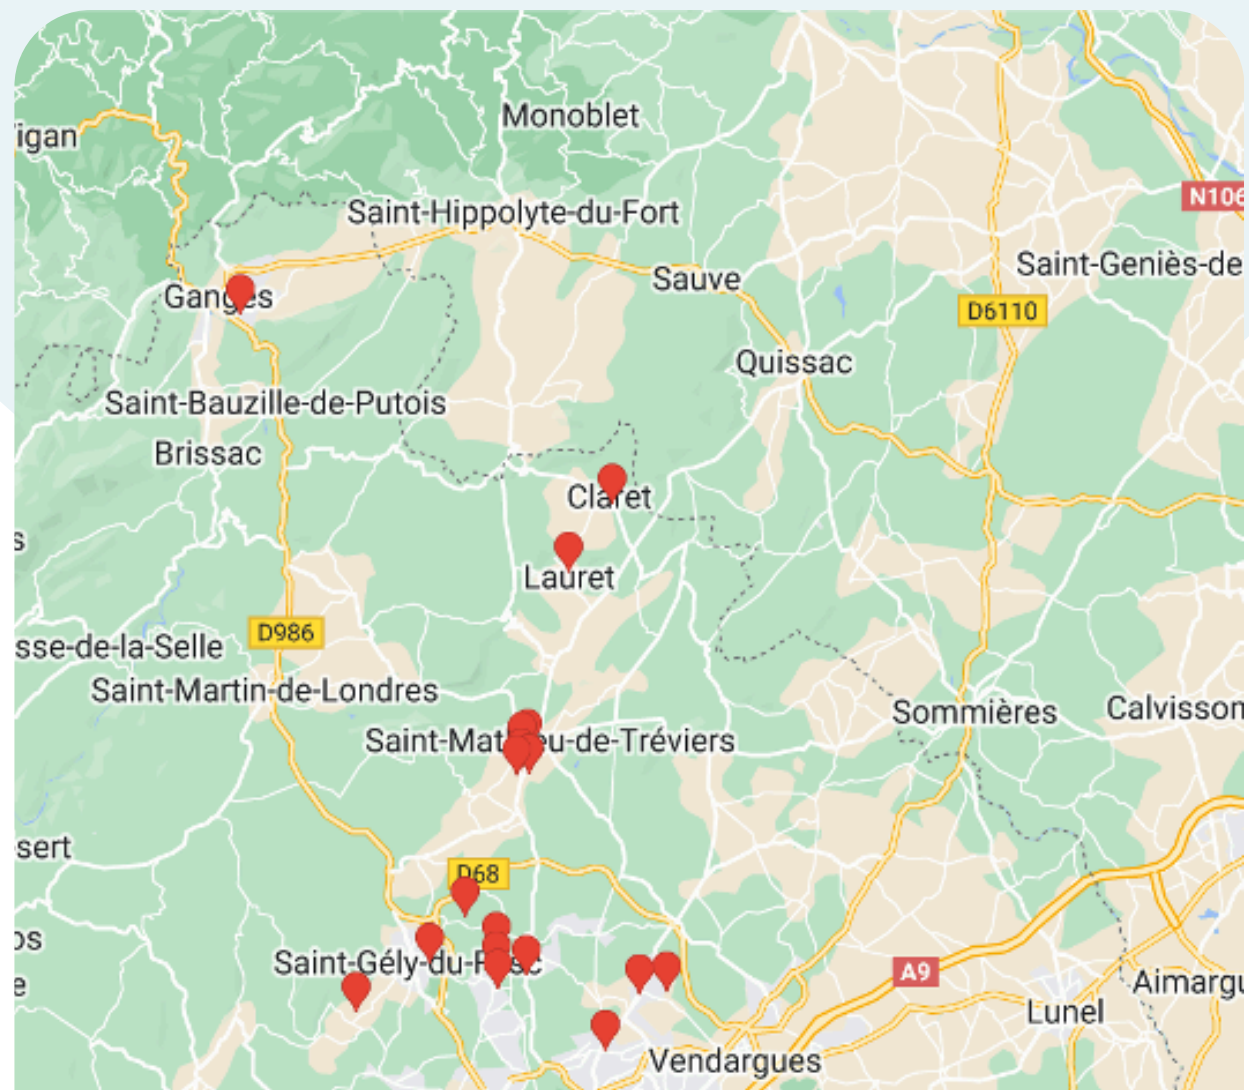

Réseau I7 Coeur d'Hérault

25 Faces

jours d'affichage mardi et mercredi

7 jours de visibilité

Reportage Photos

LIEUX	Nb FACES
ADISSAN	1
ARGELLIERS	1
ASPIRAN	1
BRIGNAC	1
CANET	3
CLERMONT L'HERAULT	1
CLERMONT L'HERAULT – E. Leclerc Drive	1
GIGNAC	1
LE BOSC – E. Leclerc	1
MONTAGNAC	2
MONTARNAUD	3
PAULHAN	2
PEZENAS	1
PUILACHER	1
SAINT ANDRE DE SANGONIS	3
SAINT PAUL ET VALMALLE	1
SAINT PONS DE MAUCHIENS	1

Réseau I8 Pic Saint Loup

20 Faces

jours d'affichage mardi et mercredi

7 jours de visibilité

Reportage Photos

LIEUX	Nb FACES
CLARET - Commune	1
COMBAILLAUX - Commune	1
GANGES LAROQUE – Intermarché	1
JACOU - Intermarché	3
LAURET - Commune	1
PRADES LE LEZ - Intermarché	1
SAINT CLEMENT DE RIVIERE - Commune	3
SAINT CLEMENT DE RIVIERE – Domaine Sportif	1
SAINT GELY DU FESC – Golf de Coulondres	1
SAINT MATHIEU DE TREVIERS - Commune	2
SAINT MATHIEU DE TREVIERS - Intermarché	2
SAINT MATHIEU DE TREVIERS – Centre Aquatique	1
TEYRAN - Commune	2

Réseau I9 Grand Lunellois

25 Faces

jours d'affichage mardi et mercredi

7 jours de visibilité

Reportage Photos

LIEUX	Nb FACES
ENTRE VIGNES (ST CHRISTOL)	2
ENTRE VIGNES (VERARGUES)	2
LUNEL Intermarché Les Portes de la Mer	5
LUNEL Intermarché Pescalune	2
LUNEL Clinique Via Domitia	1
LUNEL VIEL	4
MARSILLARGUES U Express	1
MARSILLARGUES	4
SAINT JUST	1
SAINT NAZAIRE DE PEZAN	1
VILLETELLE	2

➤ Réseau 20 Etang de Thau

10 Faces

jours d'affichage mardi et mercredi

7 jours de visibilité

Reportage Photos

LIEUX	Nb FACES
BALARUC LES BAINS - Intermarché	1
MARSEILLAN PLAGE	2
MEZE – Intermarché	1
SETE – Gare	2
VIC LA GARDIOLE	2
VILLENEUVE LES MAGUELONE	1
VILLEVEYRAC	1