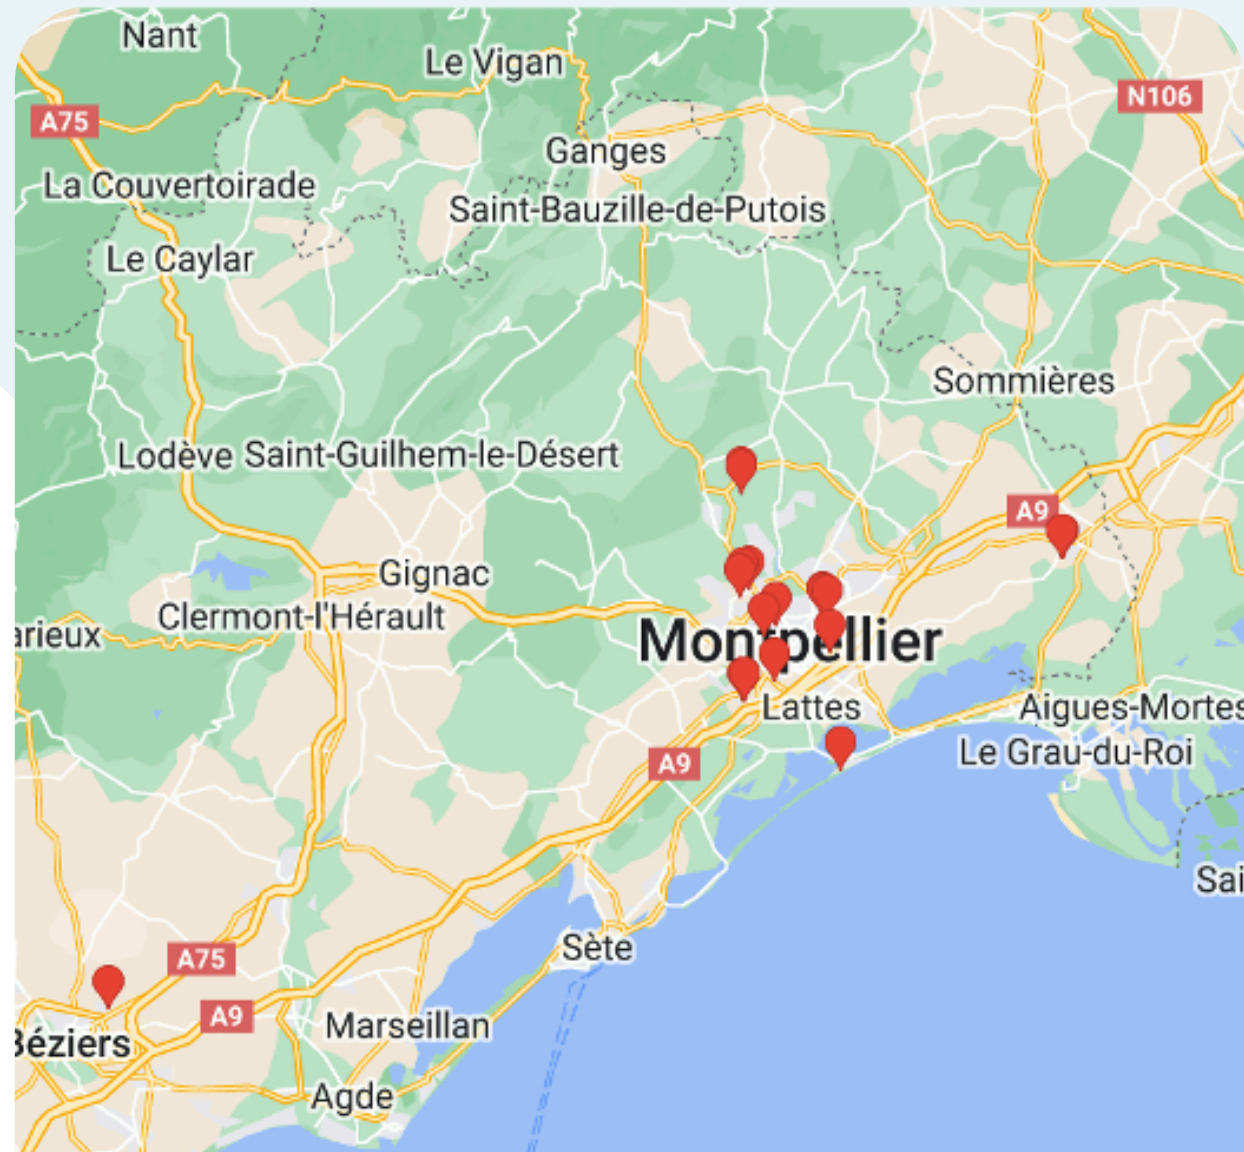

➤ Réseau I6

Sites des professions médicales et paramédicales

20 Faces

jours d'affichage mardi et mercredi

7 jours de visibilité

Reportage Photos

LIEUX	Nb FACES
BOUJAN SUR LIBRON - Polyclinique Saint Privat	1
CASTELNAU LE LEZ – Centre Bourges	1
CASTELNAU LE LEZ- CRIP UGECAM	1
CASTELNAU LE LEZ – Clinique Mas de Rochet	1
LUNEL – Clinique Ambrussum	1
LUNEL – Clinique Via Domitia	1
MONTPELLIER-Clinique Clementville	1
MONTPELLIER – Clinique Fontfroide	1
MONTPELLIER – Clinique du Millenaire	1
MONTPELLIER – Clinique Rech	1
MONTPELLIER - Clinique St Roch	1
MONTPELLIER – ICM Val d'Aurelle	1
CASTELNAU LE LEZ – Clinique du Parc	1
PALAVAS LES FLOTS – Institut St Pierre	1
ST CLEMENT DE RIVIERE – Clinique du Docteur Ster	1
ST CLEMENT DE RIVIERE – Clinique du Pic St loup	1
ST JEAN DE VEDAS – Clinique ST Jean	1
ST JEAN DE VEDAS - Pôle Consultation	3

Réseau I7 Coeur d'Hérault

25 Faces

jours d'affichage mardi et mercredi

7 jours de visibilité

Reportage Photos

LIEUX	Nb FACES
ADISSAN	1
ARGELLIERS	1
ASPIRAN	1
BRIGNAC	1
CANET	3
CLERMONT L'HERAULT	1
CLERMONT L'HERAULT – E. Leclerc Drive	1
GIGNAC	1
LE BOSC – E. Leclerc	1
MONTAGNAC	2
MONTARNAUD	3
PAULHAN	2
PEZENAS	1
PUILACHER	1
SAINT ANDRE DE SANGONIS	3
SAINT PAUL ET VALMALLE	1
SAINT PONS DE MAUCHIENS	1

Réseau I8 Pic Saint Loup

20 Faces

jours d'affichage mardi et mercredi

7 jours de visibilité

Reportage Photos

LIEUX	Nb FACES
CLARET - Commune	1
COMBAILLAUX - Commune	1
GANGES LAROQUE – Intermarché	1
JACOU - Intermarché	3
LAURET - Commune	1
PRADES LE LEZ - Intermarché	1
SAINT CLEMENT DE RIVIERE - Commune	3
SAINT CLEMENT DE RIVIERE – Domaine Sportif	1
SAINT GELY DU FESC – Golf de Coulondres	1
SAINT MATHIEU DE TREVIERS - Commune	2
SAINT MATHIEU DE TREVIERS - Intermarché	2
SAINT MATHIEU DE TREVIERS – Centre Aquatique	1
TEYRAN - Commune	2