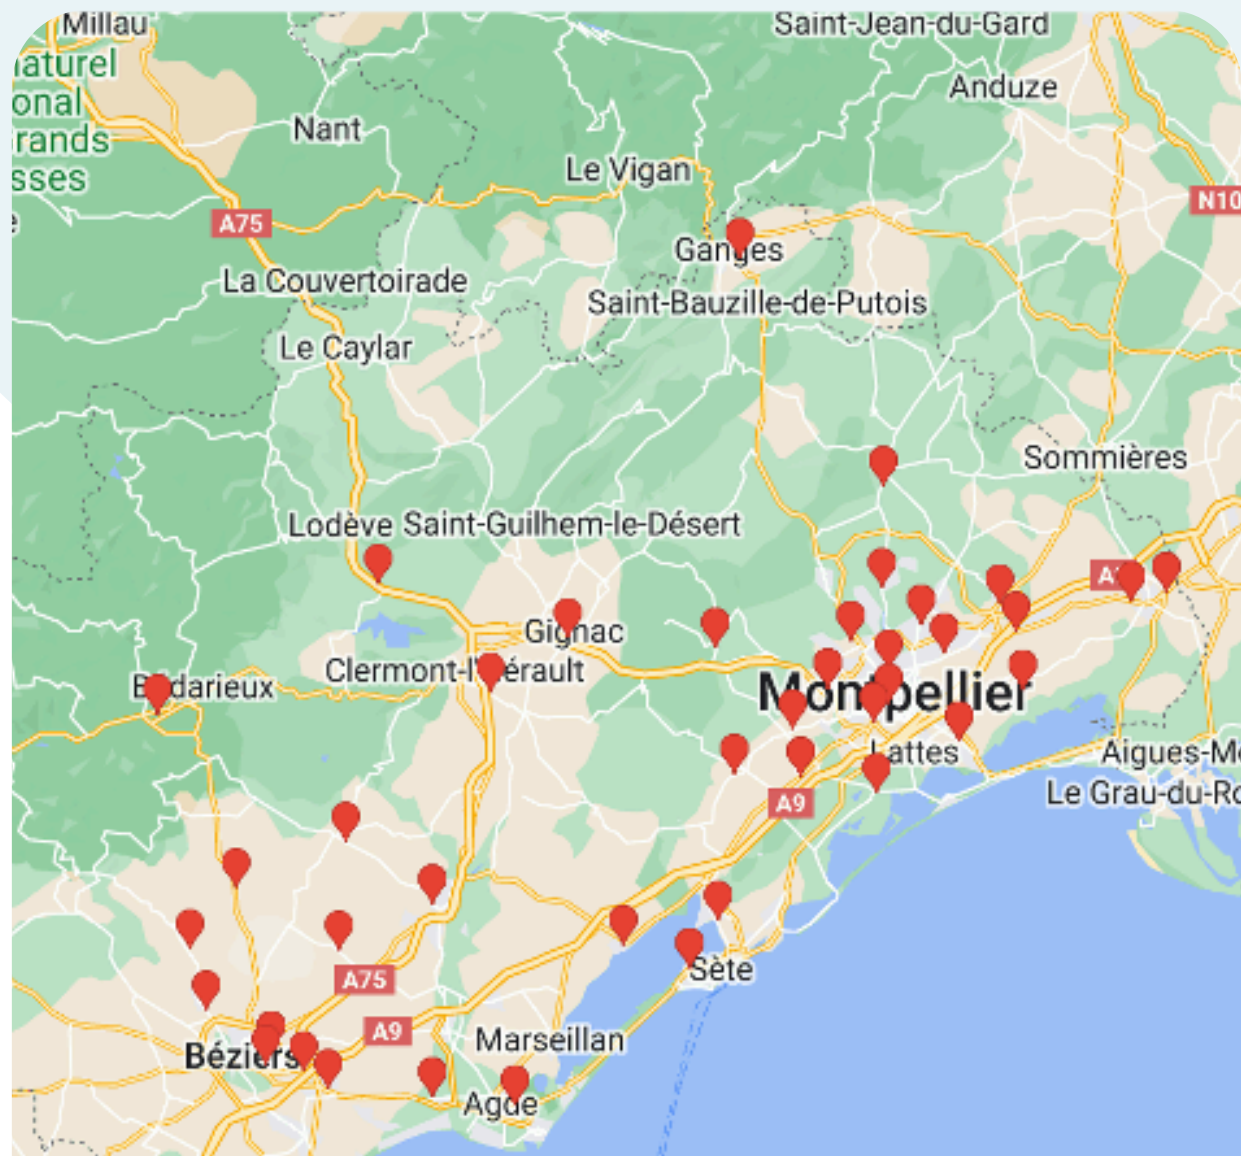

Réseau 8 Grande Distribution

80 Faces

jours d'affichage mardi et mercredi

7 jours de visibilité

Reportage Photos