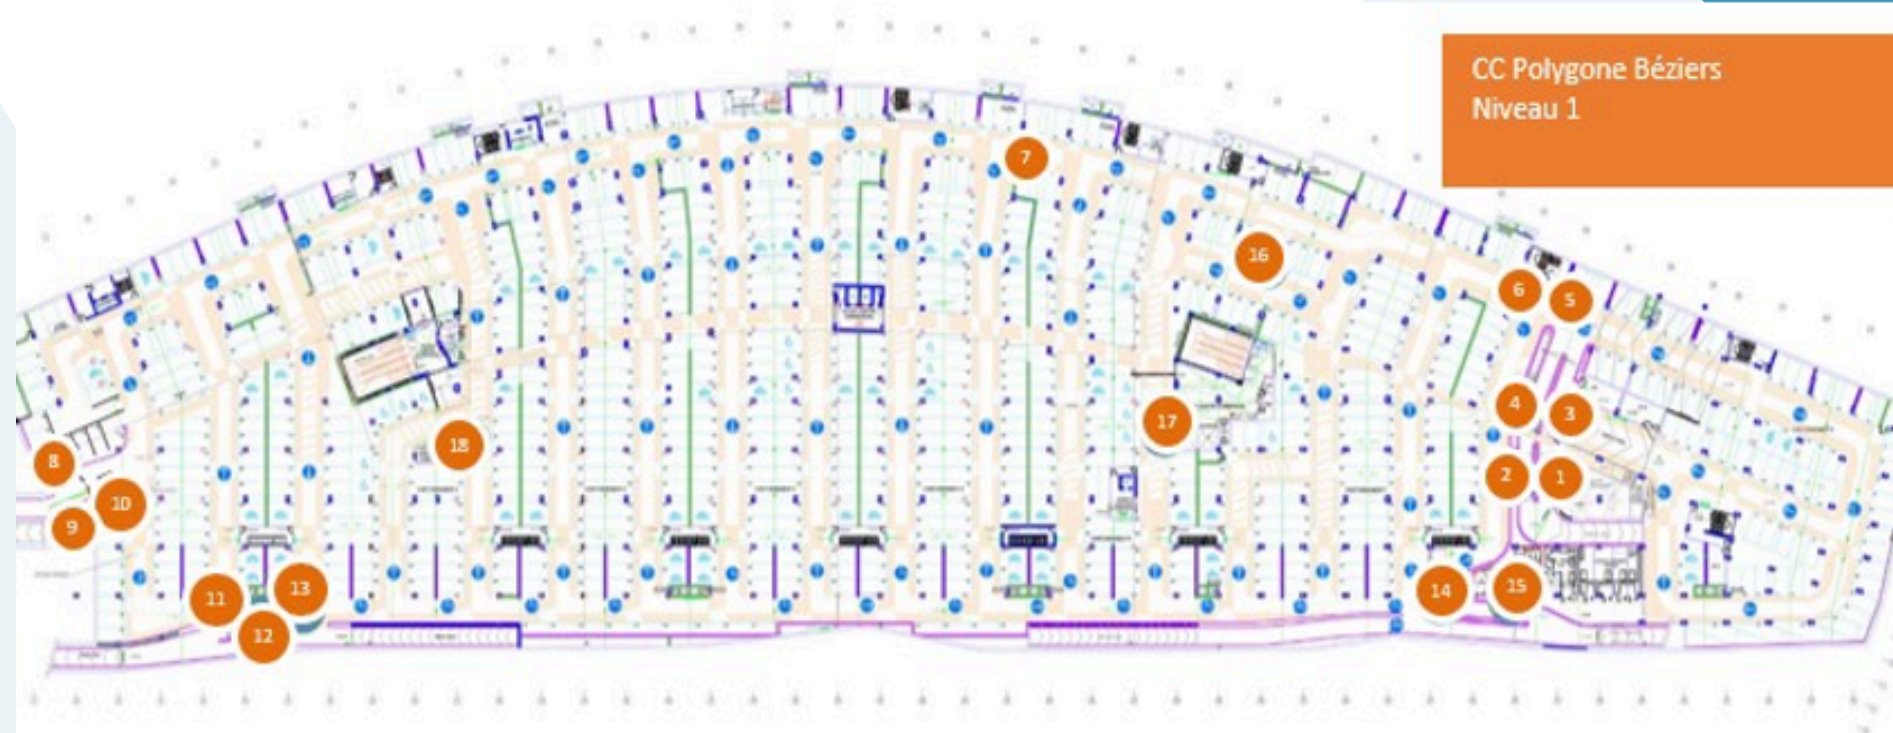

Réseau I2 Auchan Pérois

8 Faces parmi les 13 faces du sites

jour d'affichage mercredi

7 jours de visibilité

Reportage Photos

N° CARTO	Parking Auchan Pérois
1/ 2/ 17/ 18/ 19/ 20/ 21/ 22	Entrée / Sortie Parking Auchan Pérois
3/ 4/ 5/ 6/ 7/ 8/ 9/ 10/ 11/ 12/ 13/ 14/ 15/ 16	Parking Auchan Pérois
23/ 24	Station Service Auchan Pérois

Réseau I3
Auchan Béziers

15 Faces

jour d'affichage mercredi

7 jours de visibilité

Reportage Photos

N° CARTO	
1/ 2/ 3/ 4	Parking Cap Occitan Auchan Béziers
5/ 6/ 7/ 8/ 9/ 10/ 11/ 12	Entrée / Sortie Parking Auchan Béziers
13/ 14/ 15/ 16/ 17/ 18/ 19/ 20/ 21/ 22/ 23/ 24/ 25/ 26	Parking étage - Auchan Béziers
	Parking niveau 0 - Auchan Béziers

Réseau I4 Parking Polygone de Béziers

15 Faces

jour d'affichage mercredi

7 jours de visibilité

Reportage Photos

N° CARTO	CC Polygone Béziers Niveau 1
1/ 2/ 3/ 4	Entrée parking intérieur niveau 1
5/ 6/ 7/ 8/ 10	Parking intérieur niveau 1
11/ 12/ 13/ 14	Parking intérieur niveau 1
15/ 16/ 17/ 18	Parking intérieur niveau 1
09-oct	Sortie parking intérieur niveau 1