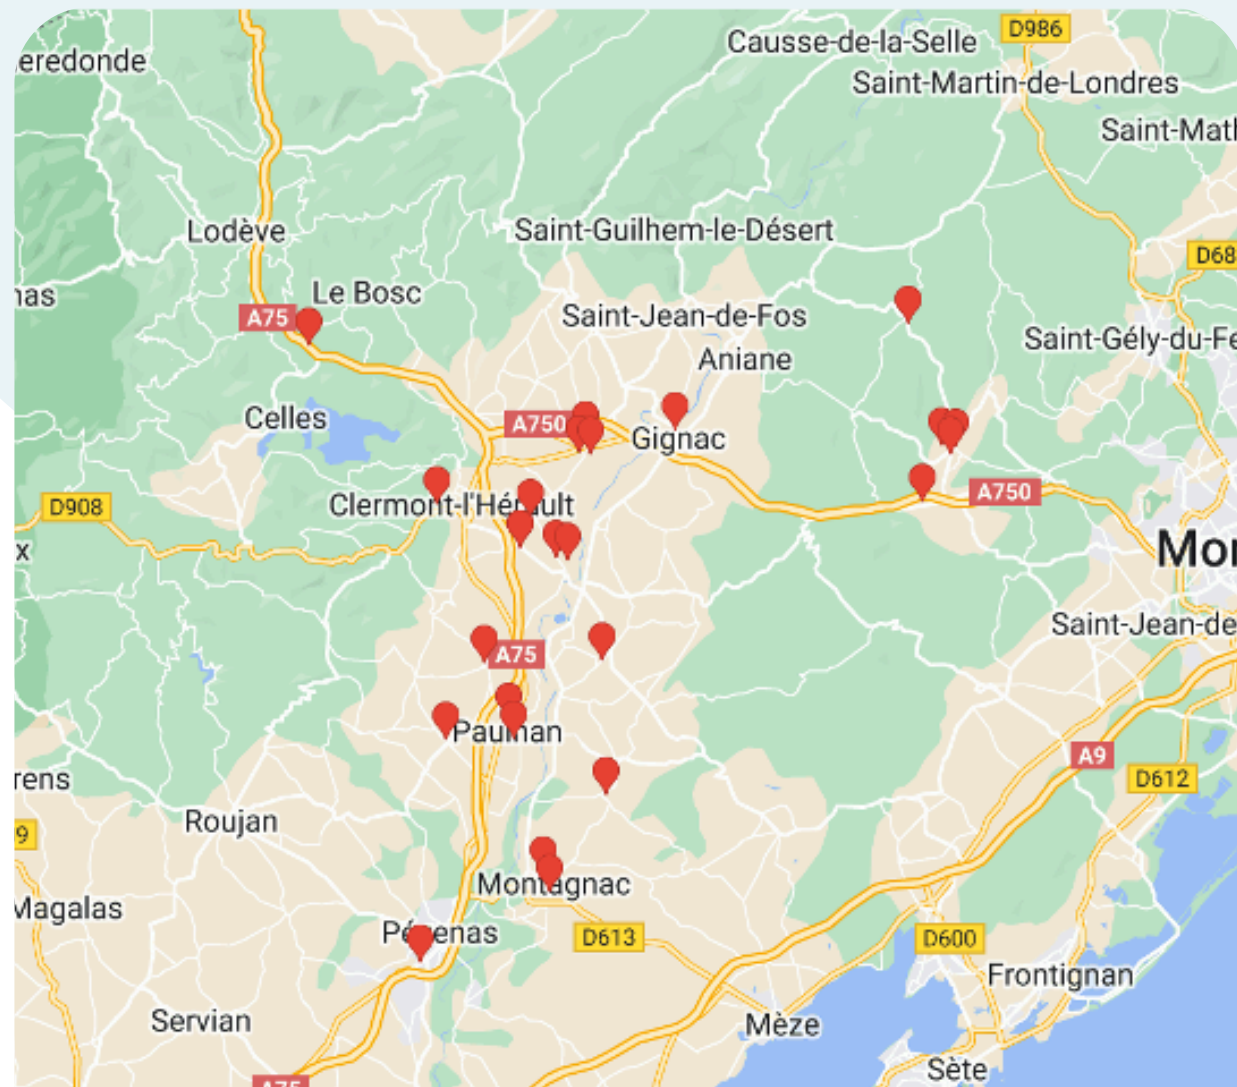

➤ Réseau I6

Sites des professions médicales et paramédicales

20 Faces

jours d'affichage mardi et mercredi

7 jours de visibilité

Reportage Photos

LIEUX	Nb FACES
BOUJAN SUR LIBRON - Polyclinique Saint Privat	1
CASTELNAU LE LEZ – Centre Bourges	1
CASTELNAU LE LEZ- CRIP UGECAM	1
CASTELNAU LE LEZ – Clinique Mas de Rochet	1
LUNEL – Clinique Ambrussum	1
LUNEL – Clinique Via Domitia	1
MONTPELLIER-Clinique Clementville	1
MONTPELLIER – Clinique Fontfroide	1
MONTPELLIER – Clinique du Millenaire	1
MONTPELLIER – Clinique Rech	1
MONTPELLIER - Clinique St Roch	1
MONTPELLIER – ICM Val d'Aurelle	1
CASTELNAU LE LEZ – Clinique du Parc	1
PALAVAS LES FLOTS – Institut St Pierre	1
ST CLEMENT DE RIVIERE – Clinique du Docteur Ster	1
ST CLEMENT DE RIVIERE – Clinique du Pic St loup	1
ST JEAN DE VEDAS – Clinique ST Jean	1
ST JEAN DE VEDAS - Pôle Consultation	3

Réseau I7 Coeur d'Hérault

25 Faces

jours d'affichage mardi et mercredi

7 jours de visibilité

Reportage Photos

LIEUX	Nb FACES
ADISSAN	1
ARGELLIERS	1
ASPIRAN	1
BRIGNAC	1
CANET	3
CLERMONT L'HERAULT	1
CLERMONT L'HERAULT – E. Leclerc Drive	1
GIGNAC	1
LE BOSC – E. Leclerc	1
MONTAGNAC	2
MONTARNAUD	3
PAULHAN	2
PEZENAS	1
PUILACHER	1
SAINT ANDRE DE SANGONIS	3
SAINT PAUL ET VALMALLE	1
SAINT PONS DE MAUCHIENS	1

Réseau I8 Pic Saint Loup

20 Faces

jours d'affichage mardi et mercredi

7 jours de visibilité

Reportage Photos

LIEUX	Nb FACES
CLARET - Commune	1
COMBAILLAUX - Commune	1
GANGES LAROQUE – Intermarché	1
JACOU - Intermarché	3
LAURET - Commune	1
PRADES LE LEZ - Intermarché	1
SAINT CLEMENT DE RIVIERE - Commune	3
SAINT CLEMENT DE RIVIERE – Domaine Sportif	1
SAINT GELY DU FESC – Golf de Coulondres	1
SAINT MATHIEU DE TREVIERS - Commune	2
SAINT MATHIEU DE TREVIERS - Intermarché	2
SAINT MATHIEU DE TREVIERS – Centre Aquatique	1
TEYRAN - Commune	2