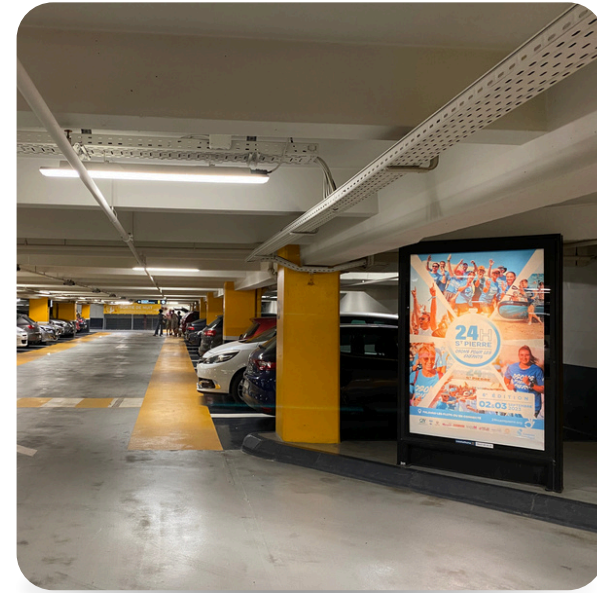

Réseau 2 Parkings Montpellier Centre

30 Faces

jours d'affichage Mardi et Mercredi

7 jours de visibilité

Reportage Photos