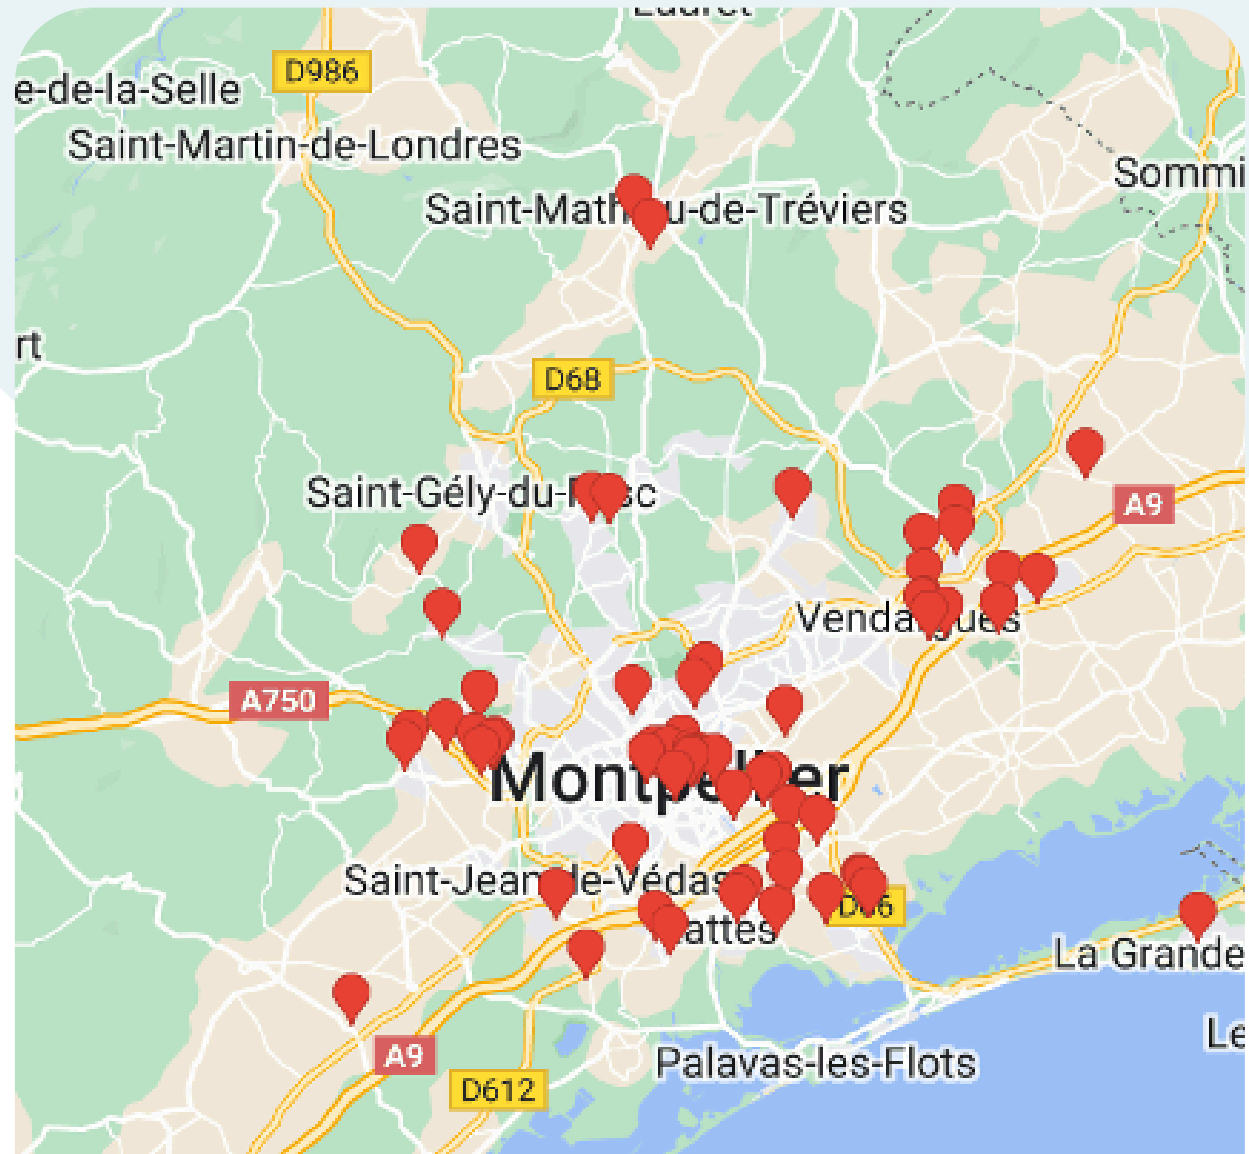

Réseau 22 Premium Luxe Montpellier Metropole

100 Faces

jours d'affichage mardi et mercredi

7 jours de visibilité

Reportage Photos