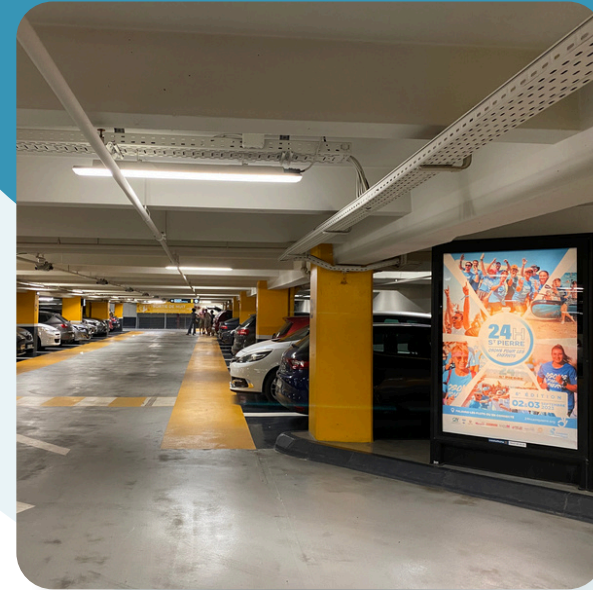

Réseau 22 Premium Luxe Montpellier Metropole

100 Faces

jours d'affichage mardi et mercredi

7 jours de visibilité

Reportage Photos

LIEUX	Nb FACES
BAILLARGUES – Commune	2
BAILLARGUES – Golf de Massane	2
CASTELNAU LE LEZ – Domaine de Verchant	2
CASTELNAU LE LEZ – Clinique du Parc	2
CASTRIES – Commune	3
COMBAILLAUX – Commune	1
FABREGUES – Résidence le Domaine du Golf	1
GRABELS – Tennis Club	1
JUVIGNAC - Commune	4
JUVIGNAC – Golf de Fontcaude	2
LA GRANDE MOTTE – Pasino	1
LATTES – Commune	6
LATTES – Mas de couran	1
LATTES – Tennis club	2
MONTPELLIER – Clinique du Millenaire	2
MONTPELLIER – Clinique ST Roch	2
MONTPELLIER – Parking du Nombre d’Or	1
MONTPELLIER – Parking Comédie	3
MONTPELLIER – Parking Corum Intérieur	2
MONTPELLIER – Parking Europa	4
MONTPELLIER – Parking Gambetta	3
MONTPELLIER – Parking Gare Sud de France	1
MONTPELLIER – Parking Gare St Roch	2
MONTPELLIER – Parking Mantilla	3
MONTPELLIER – Parking Marché aux fleurs	2
MONTPELLIER – Mercure Centre	1
MONTPELLIER – CC ODYSSEUM Zone ludique	4
MONTPELLIER – Parking Polygone	8
MONTPELLIER – Parking Prefecture	1
MONTPELLIER – Parking Arc de Triomphe	3
MONTPELLIER – Marché du Lez	1
MONTPELLIER – Tennis Club Aiguelongue	1
MONTPELLIER – Tennis Club La jalade	1
MONTPELLIER – Squash Club Montpellier	1
PEROLS – Parc des Expositions Nord	2
PEROLS – Parc des Expositions Sud	2
PEROLS - Arena Sud de France Intérieur	2
SAINT AUNES – Eco Parc	2
SAINT AUNES – Zac des Cyprès	2
SAINT CLEMENT DE RIVIERE – Commune	2
SAINT GENIES DES MOURGUES – Commune	1
SAINT GEORGES D’ORQUE – Commune	2
SAINT JEAN DE VEDAS – Clinique	2
SAINT MATHIEU DE TREVIERS – Commune	2
TEYRAN – Commune	1
VENDARGUES – Commune	3
VILLENEUVE LES MAGUELONE – Commune	1