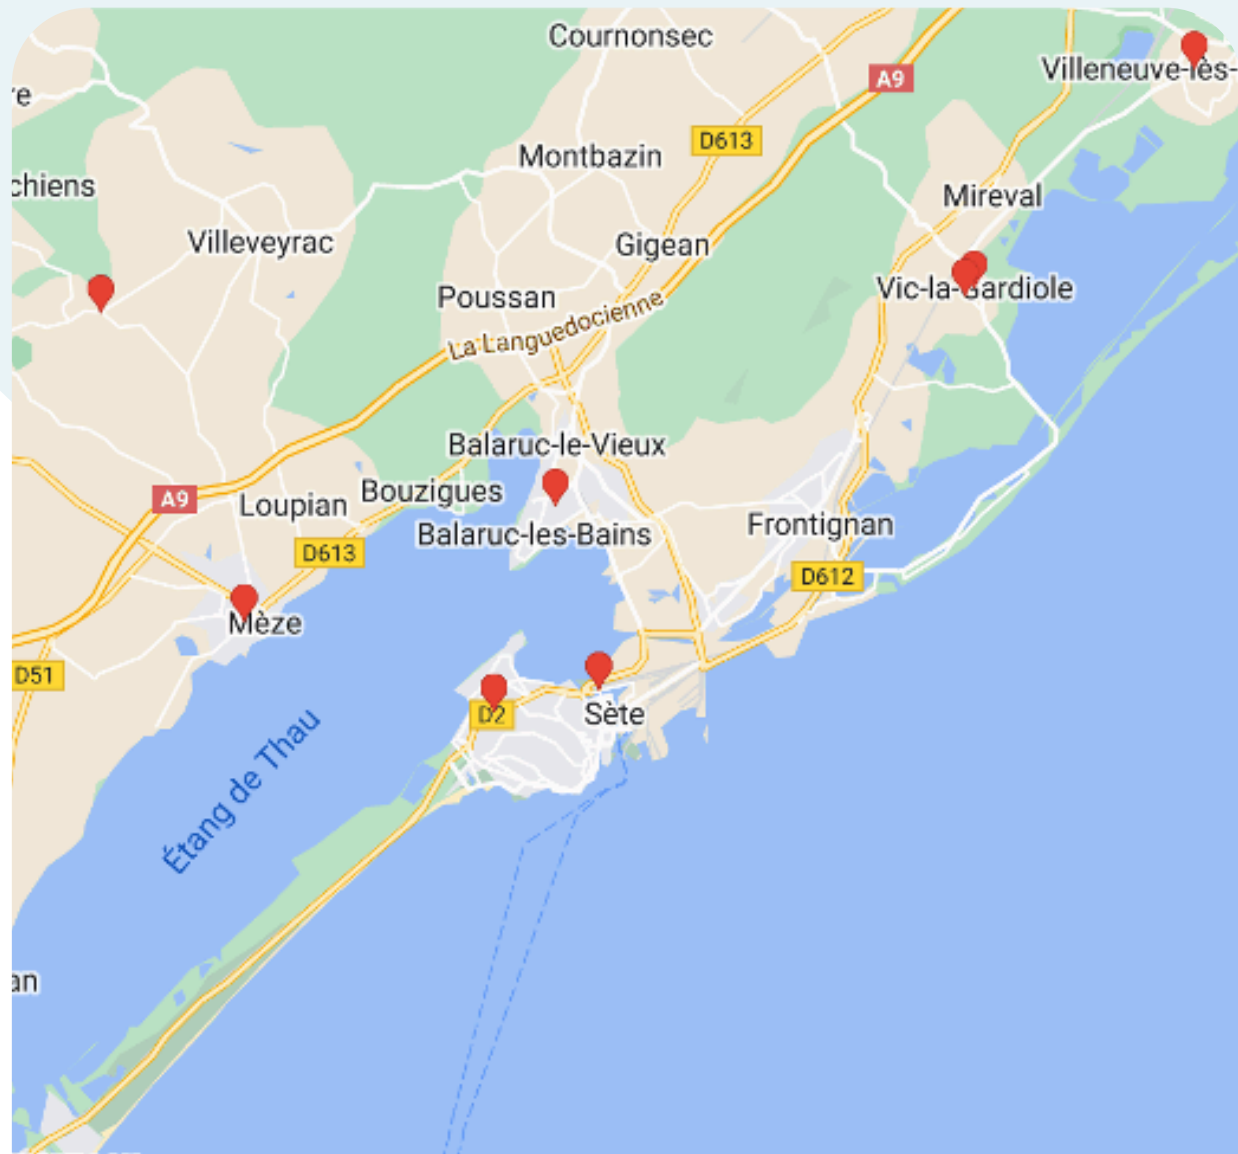

Réseau I8 Pic Saint Loup

20 Faces

jours d'affichage mardi et mercredi

7 jours de visibilité

Reportage Photos

LIEUX	Nb FACES
CLARET - Commune	1
COMBAILLAUX - Commune	1
GANGES LAROQUE – Intermarché	1
JACOU - Intermarché	3
LAURET - Commune	1
PRADES LE LEZ - Intermarché	1
SAINT CLEMENT DE RIVIERE - Commune	3
SAINT CLEMENT DE RIVIERE – Domaine Sportif	1
SAINT GELY DU FESC – Golf de Coulondres	1
SAINT MATHIEU DE TREVIERS - Commune	2
SAINT MATHIEU DE TREVIERS - Intermarché	2
SAINT MATHIEU DE TREVIERS – Centre Aquatique	1
TEYRAN - Commune	2

Réseau I9 Grand Lunellois

25 Faces

jours d'affichage mardi et mercredi

7 jours de visibilité

Reportage Photos

LIEUX	Nb FACES
ENTRE VIGNES (ST CHRISTOL)	2
ENTRE VIGNES (VERARGUES)	2
LUNEL Intermarché Les Portes de la Mer	5
LUNEL Intermarché Pescalune	2
LUNEL Clinique Via Domitia	1
LUNEL VIEL	4
MARSILLARGUES U Express	1
MARSILLARGUES	4
SAINT JUST	1
SAINT NAZAIRE DE PEZAN	1
VILLETELLE	2

➤ Réseau 20 Etang de Thau

10 Faces

jours d'affichage mardi et mercredi

7 jours de visibilité

Reportage Photos

LIEUX	Nb FACES
BALARUC LES BAINS - Intermarché	1
MARSEILLAN PLAGE	2
MEZE – Intermarché	1
SETE – Gare	2
VIC LA GARDIOLE	2
VILLENEUVE LES MAGUELONE	1
VILLEVEYRAC	1