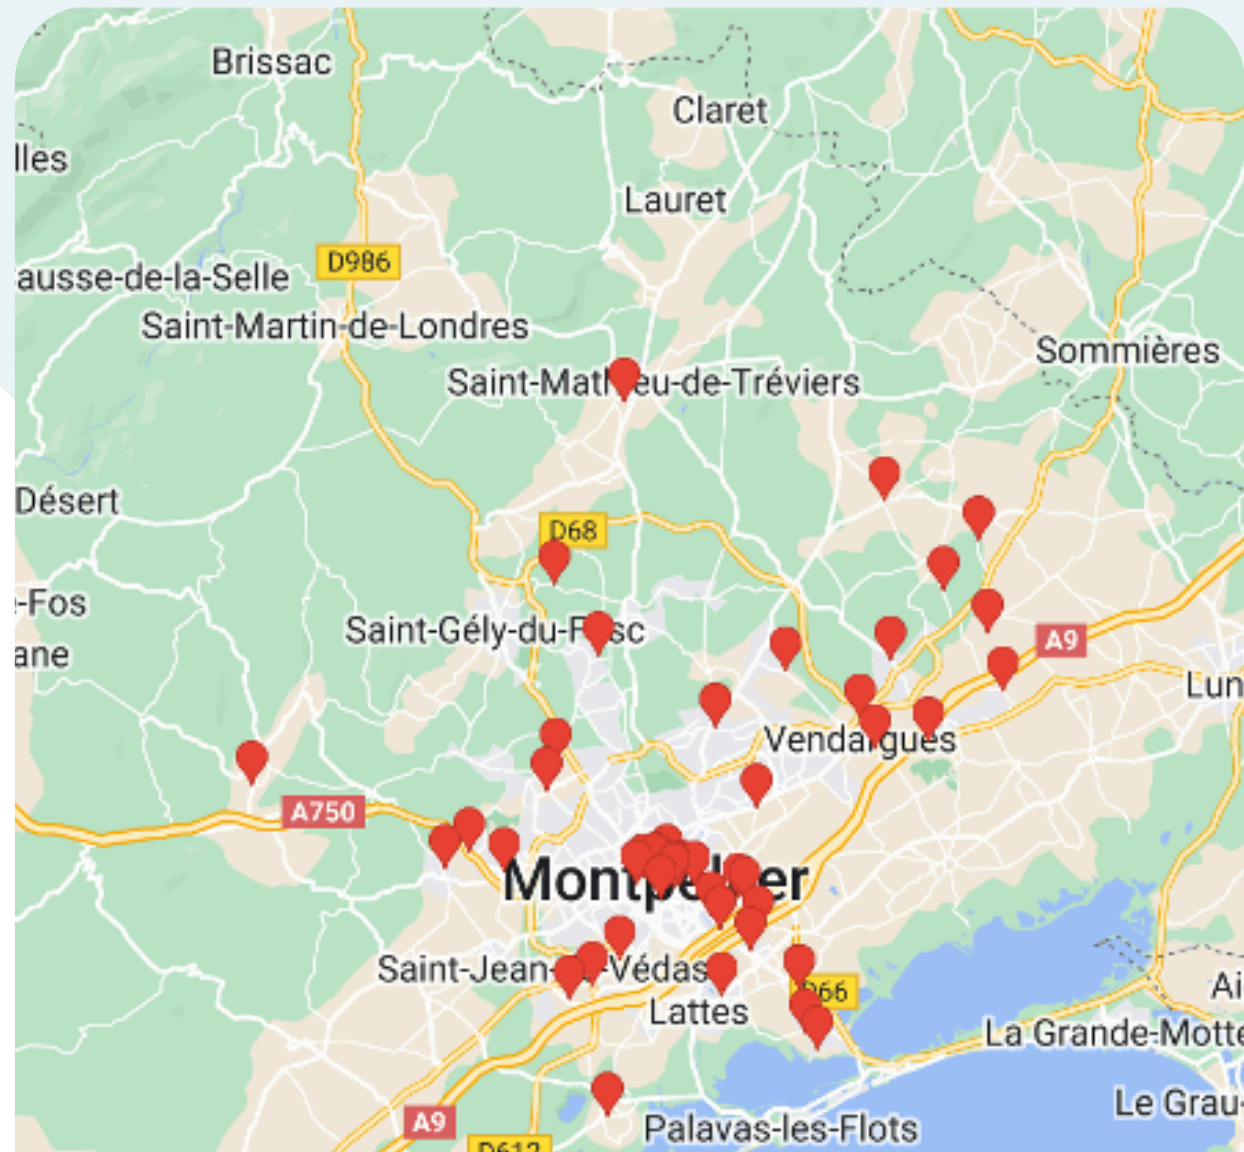

- Réseau 15 - Odysseum
- Réseau 16 - Sites des professions médicales et paramédicales
- Réseau 17 - Coeur d'Hérault
- Réseau 18 - Grand Pic Saint Loup
- Réseau 19 - Grand Lunellois
- Réseau 20 - Etang de Thau
- Réseau 21 - Tourisme
- Réseau 22 - Premium Luxe Montpellier
- Réseau 23 - Grand Biterrois
- Réseau 24 - Parkings centre ville de Béziers
- Réseau 25 - Gares Occitanie (Hérault/Gard/Aude)
- Réseau 26 - Clermont l'Hérault
- Réseau 27 - Pays de l'Or

Réseau I Grand Montpellier

60 Faces

jours d'affichage Mardi et Mercredi

7 jours de visibilité

Reportage Photos

LIEUX	Nb FACES
BAILLARGUES - Commune	1
BEAULIEU - Commune	1
CASTELNAU LE LEZ – Parking Tram Sablassou	1
CASTELNAU LE LEZ – Commune	1
CASTRIES - Commune	1
GRABELS – Auchan Grabels	1
JACOU – Intermarché Jacou	2
JUVIGNAC - Commune	1
JUVIGNAC – Intermarché	1
LATTES - Commune	2
MONTARNAUD - Commune	1
MONTPELLIER – Parking Nombre d’Or Antigone	1
MONTPELLIER – Parking Comédie	2
MONTPELLIER – Parking Corum Intérieur	2
MONTPELLIER – Parking Europa	2
MONTPELLIER – Parking Gambetta	2
MONTPELLIER – Gare TGV Sud de France	1
MONTPELLIER – Gare Montpellier ST Roch	1
MONTPELLIER – Parking Mantilla	2
MONTPELLIER – Marché du Lez	1
MONTPELLIER – Parking Marché aux Fleurs	2
MONTPELLIER – Centre Commercial Odysseum	2
MONTPELLIER – Parking Centre Commercial Polygone	3
MONTPELLIER – Parking Préfecture	1
MONTPELLIER – Parking Tram Sabines	1
MONTPELLIER – Parking Arc de Triomphe	2
MONTPELLIER – Parking Tram Euromédecine	1
MONTPELLIER – Squash Club	1
PEROLS – Auchan Pérols	3
PIGNAN - Commune	2
SAINT-BRES – Commune	1
SAINT CLEMENT DE RIVIERE - Commune	2
SAINT DREZERY - Commune	1
SAINT GENIES DES MOURGUES - Commune	1
SAINT GEORGES D’ORQUES – Commune	1
SAINT JEAN DE VEDAS – Parking Tram Saint Jean Le Sec	1
SAINT JEAN DE VEDAS – Galerie St Jean De Védas	1
SAINT MATHIEU DE TREVIERS – Commune	1
SUSSARGUES – Commune	1
TEYRAN – Commune	1
VENDARGUES – Commune	3
VILLENEUVE LES MAGUELONE – Commune	1