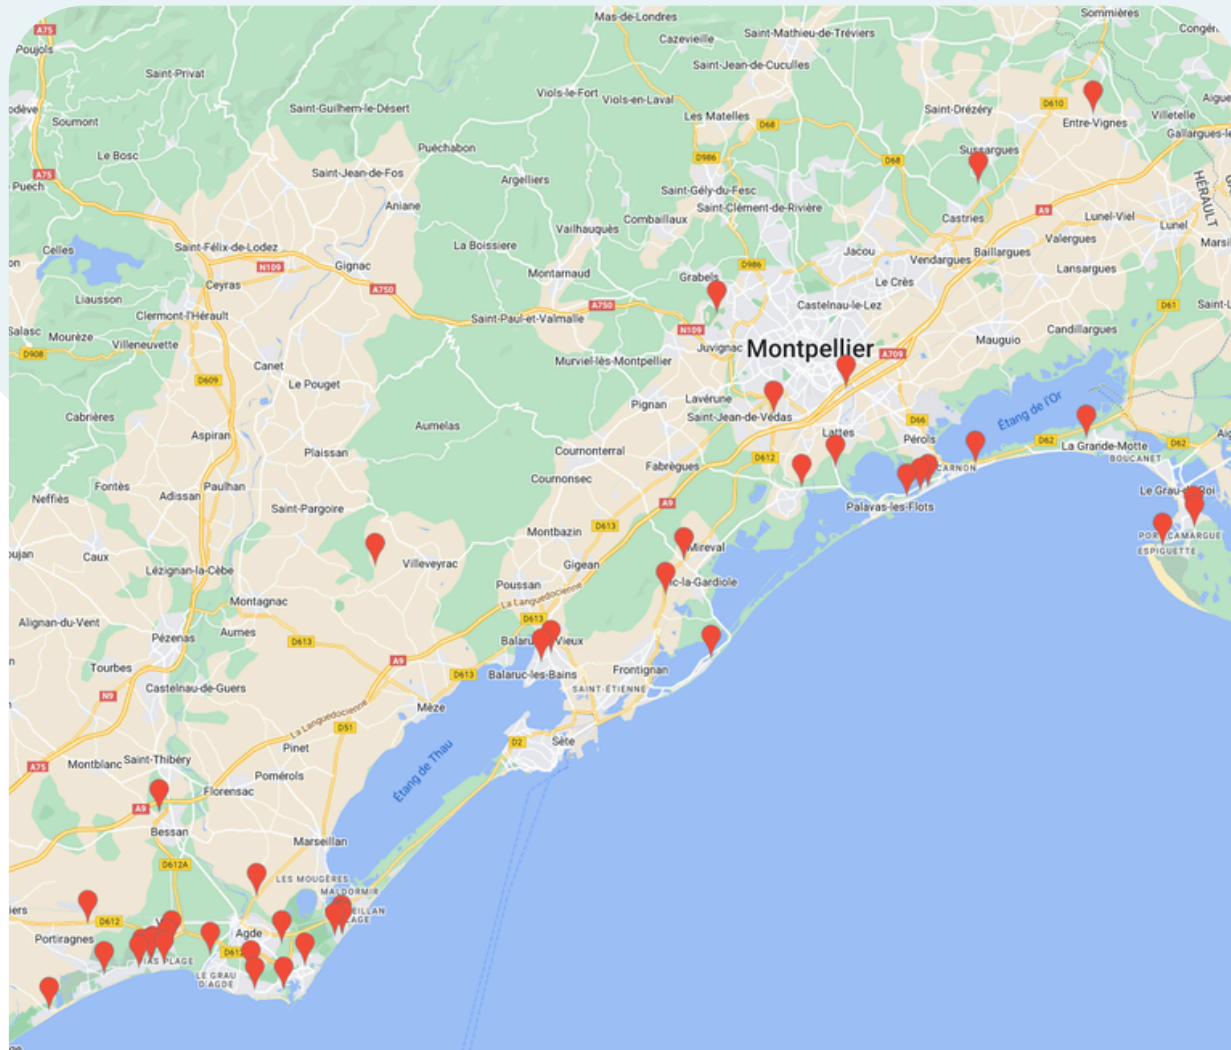

Réseau 6 Pézenas

15 Faces

jour d'affichage Mercredi

7 jours de visibilité

Reportage Photos

LIEUX	Nb FACES
PEZENAS - Cours Zevort	1
PEZENAS - Parking Bobby Lapointe	1
PEZENAS - Place du 14 juillet	1
PEZENAS - Parking Voltaire	1
PEZENAS - Avenue Emile Combe	1
PEZENAS - Avenue de l'Espérance	1
PEZENAS - Boulevard Jean Monod	1
PEZENAS - Avenue du 11 novembre	1
PEZENAS - Rue Pierre David	1
PEZENAS - Avenue Emile Combe	1
PEZENAS - Parking Pre St Jean	1
PEZENAS - Rue Camille guerin	1
PEZENAS - Parking des Cordeliers	1
PEZENAS - Boulevard Joliot Curie	1
PEZENAS - Avenue de Plaisance	1

Réseau 7 Littoral

Réseau Sélectif : Créez votre réseau à partir des sites listés ci-dessous

jours d'affichage mardi et mercredi

7 jours de visibilité

Reportage Photos

ZONE OUEST	Nb FACES
4 DOMAINE LA P INEDE*** Odalys AGDE	2
5 MER & SOLEIL**** Yelloh Village AGDE	2
31 SUD LOISIRS AGDE	4
6 DOMAINE LA S AINTE VEZIANE BESSAN	2
7 RESIDENCE SAINT LOUP Odalys CAP D'AGDE	3
8 RESIDENCE PRESTIGE DU GOLF Odalys CAP D'AGDE	2
9 RESIDENCE NAKARA Odalys CAP D'AGDE	2
11 L'HERMITAGE**** Yelloh Village SERIGNAN	2
18 ALOHA***** Yelloh Village SERIGNAN PLAGES	4
15 LES SABLES DU MIDI**** S iblu VALRAS PLAGES	6
16 HELLO SUMMER INN**** VALRAS PLAGES	2
20 LA CARABAS SE**** S iblu VIAS PLAGES	4
21 DOMAINE LA DRAGONNIERE***** VIAS PLAGES	4
22 LE CLUB CALIFORNIE PLAGES**** VIAS PLAGES	2
24 CAP SOLEIL**** VIAS PLAGES	2
26 LE NAPOLEON**** Camping Club VIAS PLAGES 2 27 LE NEW DAY VIC LA GARDIOLE 2	2
30 DOMAINE S AINTE CECILE**** Yelloh Village VIAS PLAGES	2