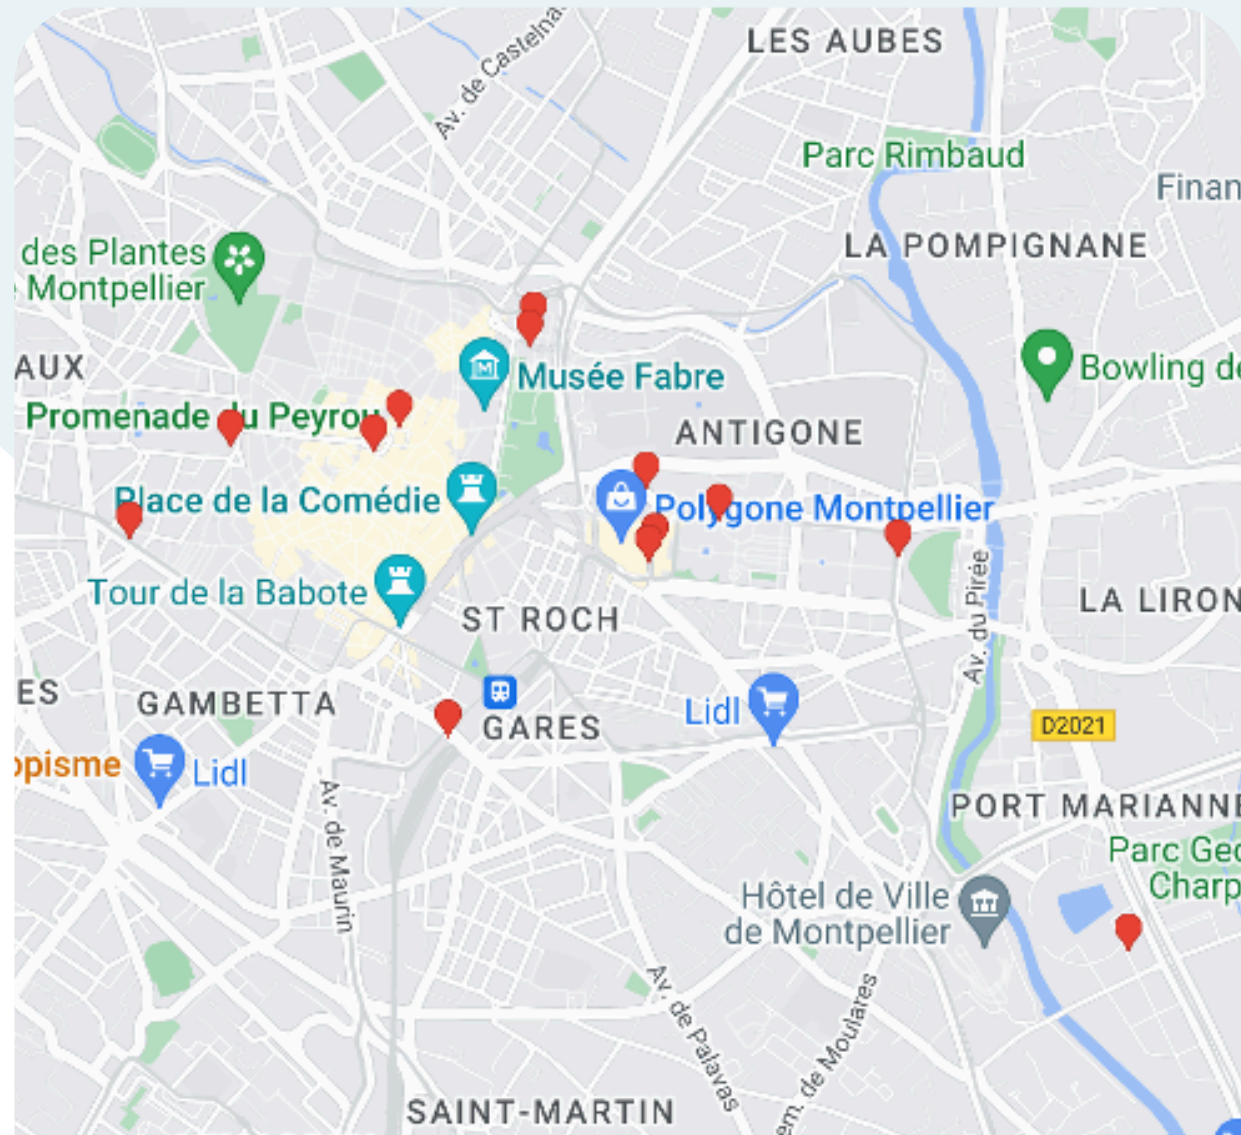

Réseau 2 Parkings Montpellier Centre

30 Faces

jours d'affichage Mardi et Mercredi

7 jours de visibilité

Reportage Photos