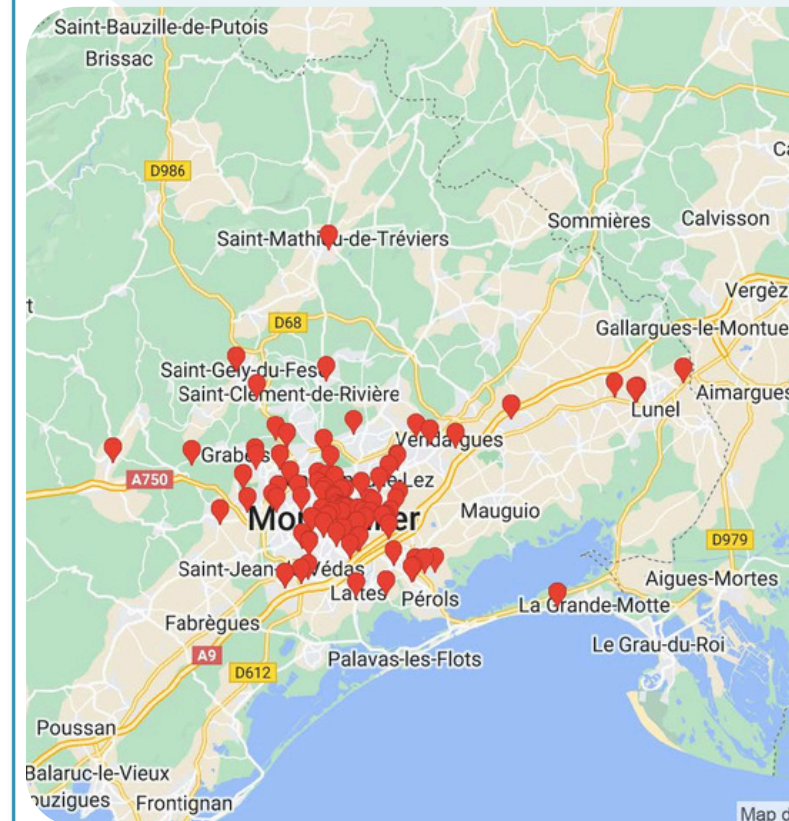

Nom du site	Ville	Nb de faces
BAR CAFE DISCOTHEQUES COMMERCE DIVERS		
Presse La Plume d'Or	Castelnau Le Lez	1
Les halles 610	Jacou	1
CC Porte du soleil	Juvignac	2
Discotheque La Dune	La Grande Motte	1
Parking Discotheque La Dune	La Grande Motte	1
Restaurant Les Cabanes	Mauguio	1
Bar Tabac Le Commerce	Montpellier	1
Brasserie Midi Cafe super U	Montpellier	1
Car Hôtel Lavage Auto	Montpellier	1
Carrefour city	Montpellier	1
Chez Cui-cui	Montpellier	1
Gaumont Comedie	Montpellier	1
Halle Tropisme	Montpellier	2
JAM	Montpellier	1
La Faluche	Montpellier	1
Lami Coffe	Montpellier	2
Le delirium Café	Montpellier	2
Le MOOM	Montpellier	1
Lesbian Gay Pride	Montpellier	1
Parking Comedie	Montpellier	1
Passage de l'horloge	Montpellier	3
Polygone	Montpellier	2
Restaurant L'Annexe	Montpellier	1
Star KEBAB	Montpellier	2
Tabac Antigone	Montpellier	1
Tabac du Rond Point	Montpellier	1
Titou Pizza	Montpellier	1
Uni'Sons	Montpellier	2
PUB El Barillos	Montpellier	2
PUB L'australien	Montpellier	2
Snack le Gecko	Montpellier - Odysseum	2
Epic Cycles	Saint Clement de Riviere	2
Resaurant Buffet Espada	Saint Jean de Vedas	1
Trinque Fougasse O'uest	Saint Jean de Vedas	3
Clinique Saint Jean	St Jean de Vedas	2
Clinique Saint Jean Pole Consultations	St Jean de Vedas	3
Restaurant Le B 12	Vandargues	1